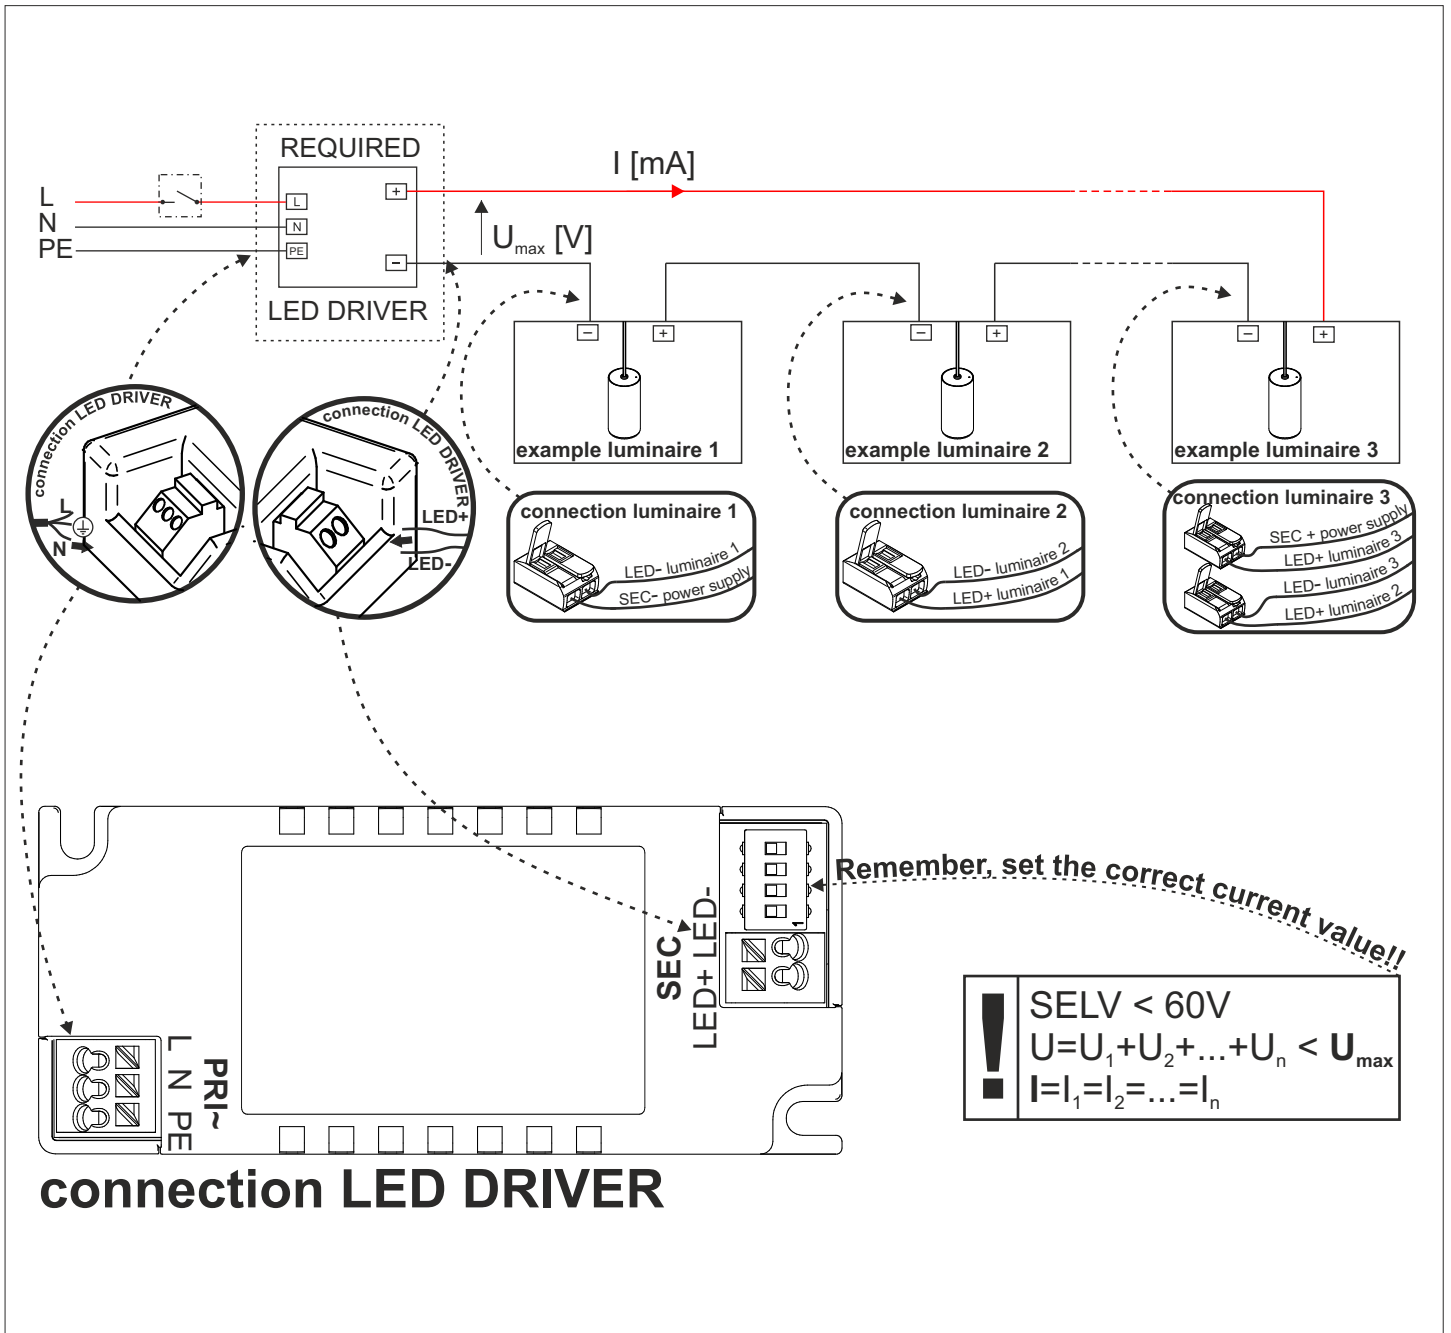

optional element

Ten produkt zawiera źródła światła o klasie efektywności energetycznej D.
This product contains a light sources of energy efficiency class D.

LED
int

	<p>DO NOT switch on luminaire without connecting the whole system!</p>	
	<p>Nie uruchamiać oprawy przed połączeniem wszystkich elementów zestawu!</p>	

Spider system required power supply (CC)

Ten produkt zawiera źródła światła o klasie efektywności energetycznej D.
This product contains a light sources of energy efficiency class D.

LED
int