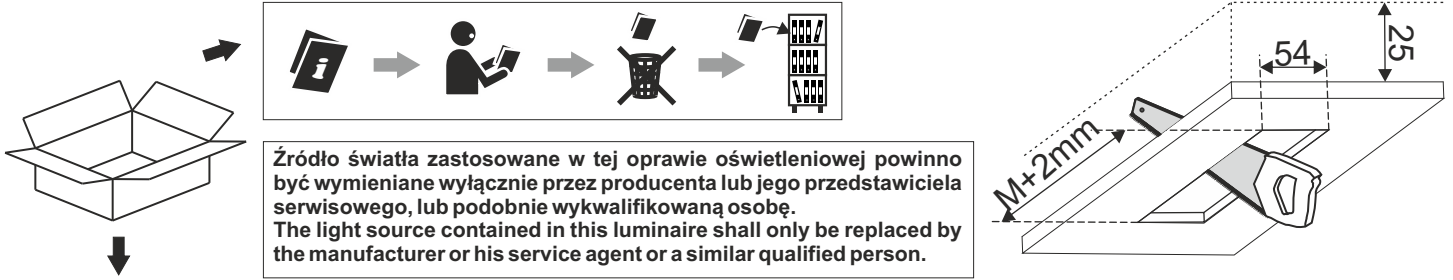

LEDLINE soft LED single-piece system recessed

Ten produkt zawiera źródła światła o klasie efektywności energetycznej F.
This product contains a light sources of energy efficiency class F.

LED
int

LEDLINE soft LED multi-element system recessed

mechanical connection

„L” - connection

<p>1</p> 	<p>2</p> 
---	---

straight connection

<p>1</p> 	<p>2</p> 
--	--

wall-ceiling connection

<p>1</p> 	<p>2</p> 
--	--

Ten produkt zawiera źródła światła o klasie efektywności energetycznej F.
This product contains a light sources of energy efficiency class F.