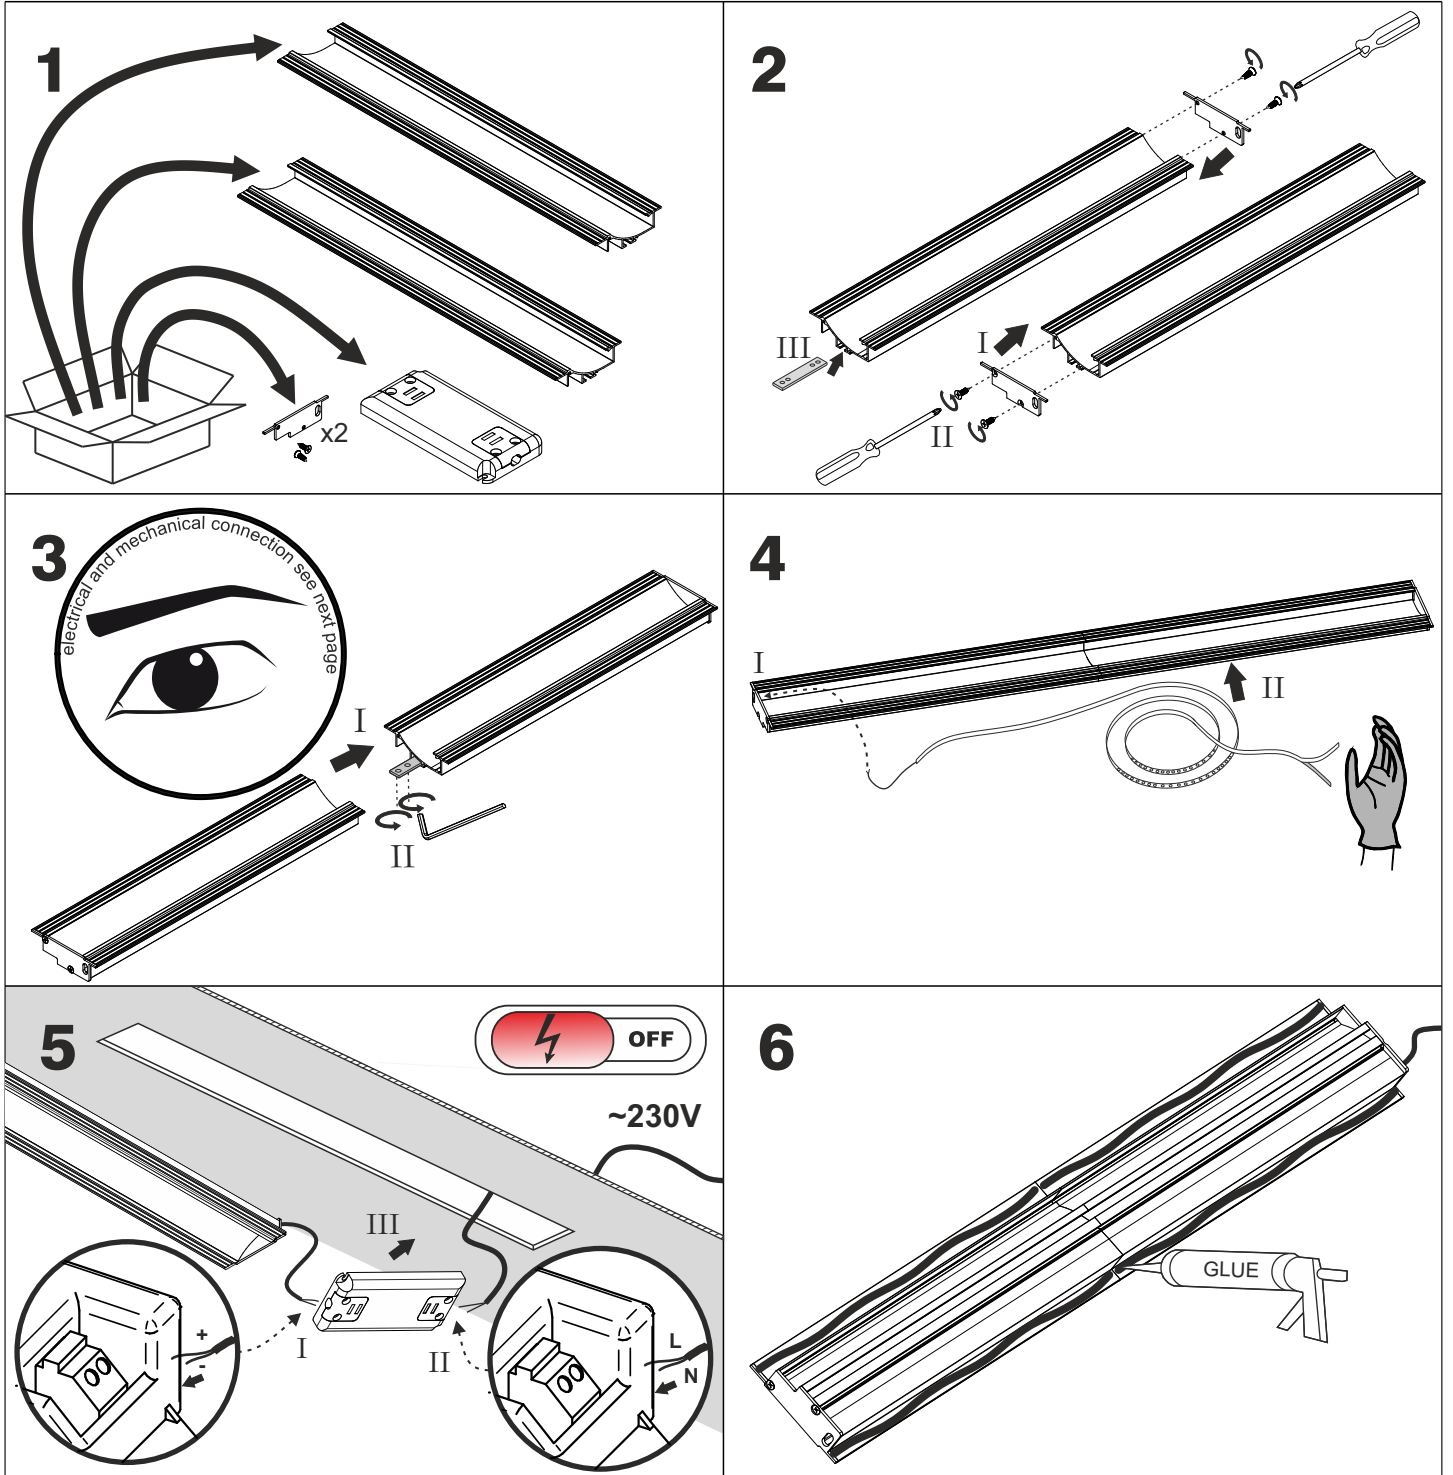

LEDLINE soft LED single-piece system recessed

Ten produkt zawiera źródła światła o klasie efektywności energetycznej F.
This product contains a light sources of energy efficiency class F.

LED
int

LEDLINE soft LED multi-element system recessed

Ten produkt zawiera źródła światła o klasie efektywności energetycznej F.
This product contains a light sources of energy efficiency class F.

LED
int

electrical connection

<p>! DO NOT switch on luminaire without connecting the whole system!</p> <p>■ Nie uruchamiać oprawy przed połączeniem wszystkich elementów zestawu!</p>		
--	---	---

mechanical connection

„L” - connection

<p>1</p> 	<p>2</p> 
---	---

straight connection

<p>1</p> 	<p>2</p> 
--	--

wall-ceiling connection

<p>1</p> 	<p>2</p> 
--	--

Ten produkt zawiera źródła światła o klasie efektywności energetycznej F.
This product contains a light sources of energy efficiency class F.