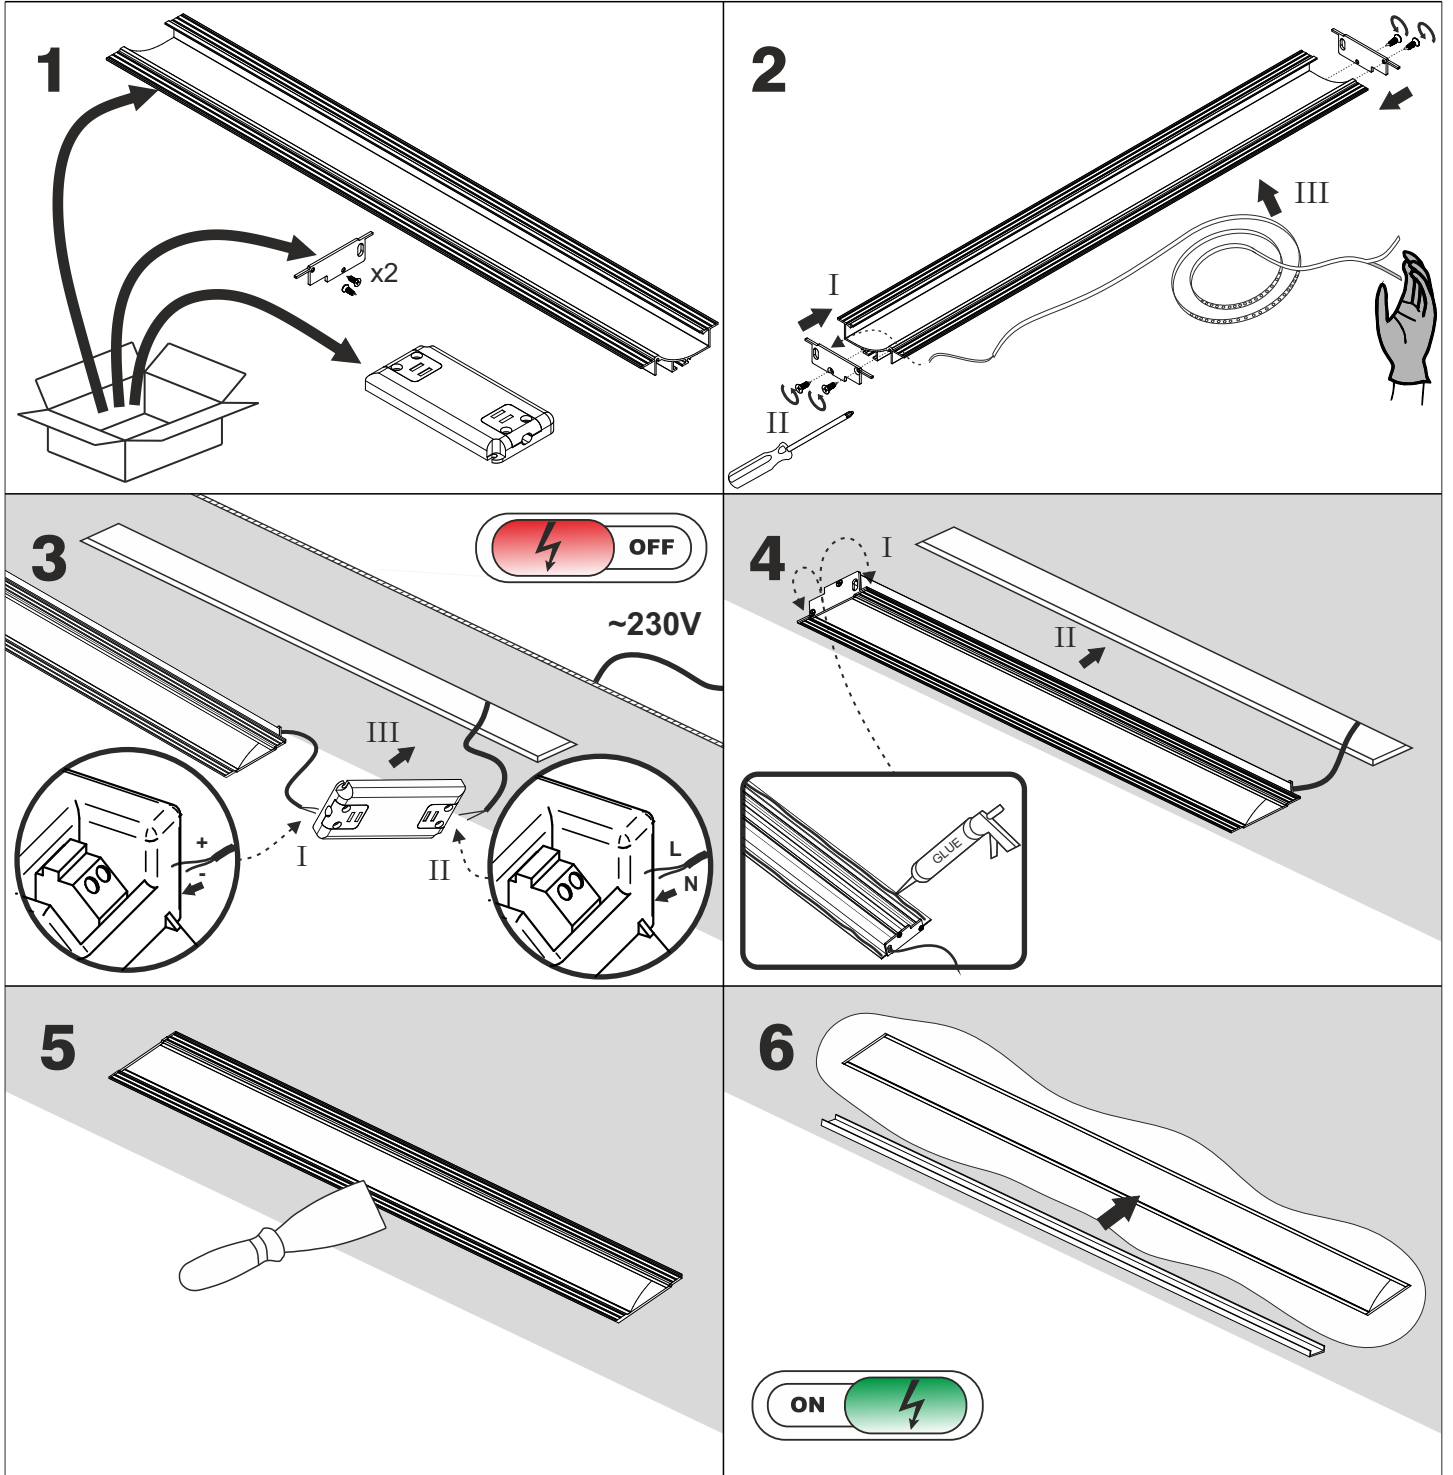

LEDLINE soft LED single-piece system recessed

Ten produkt zawiera źródła światła o klasie efektywności energetycznej F.
This product contains a light sources of energy efficiency class F.

LED
int

LEDLINE soft LED multi-element system recessed

Ten produkt zawiera źródła światła o klasie efektywności energetycznej F.
This product contains a light sources of energy efficiency class F.

LED
int

electrical connection

<p>! DO NOT switch on luminaire without connecting the whole system!</p> <p>■ Nie uruchamiać oprawy przed połączeniem wszystkich elementów zestawu!</p>		
--	---	---

mechanical connection

„L” - connection

<p>1</p> 	<p>2</p> 
---	---

straight connection

<p>1</p> 	<p>2</p> 
--	--

wall-ceiling connection

<p>1</p> 	<p>2</p> 
--	--

Ten produkt zawiera źródła światła o klasie efektywności energetycznej F.
This product contains a light sources of energy efficiency class F.