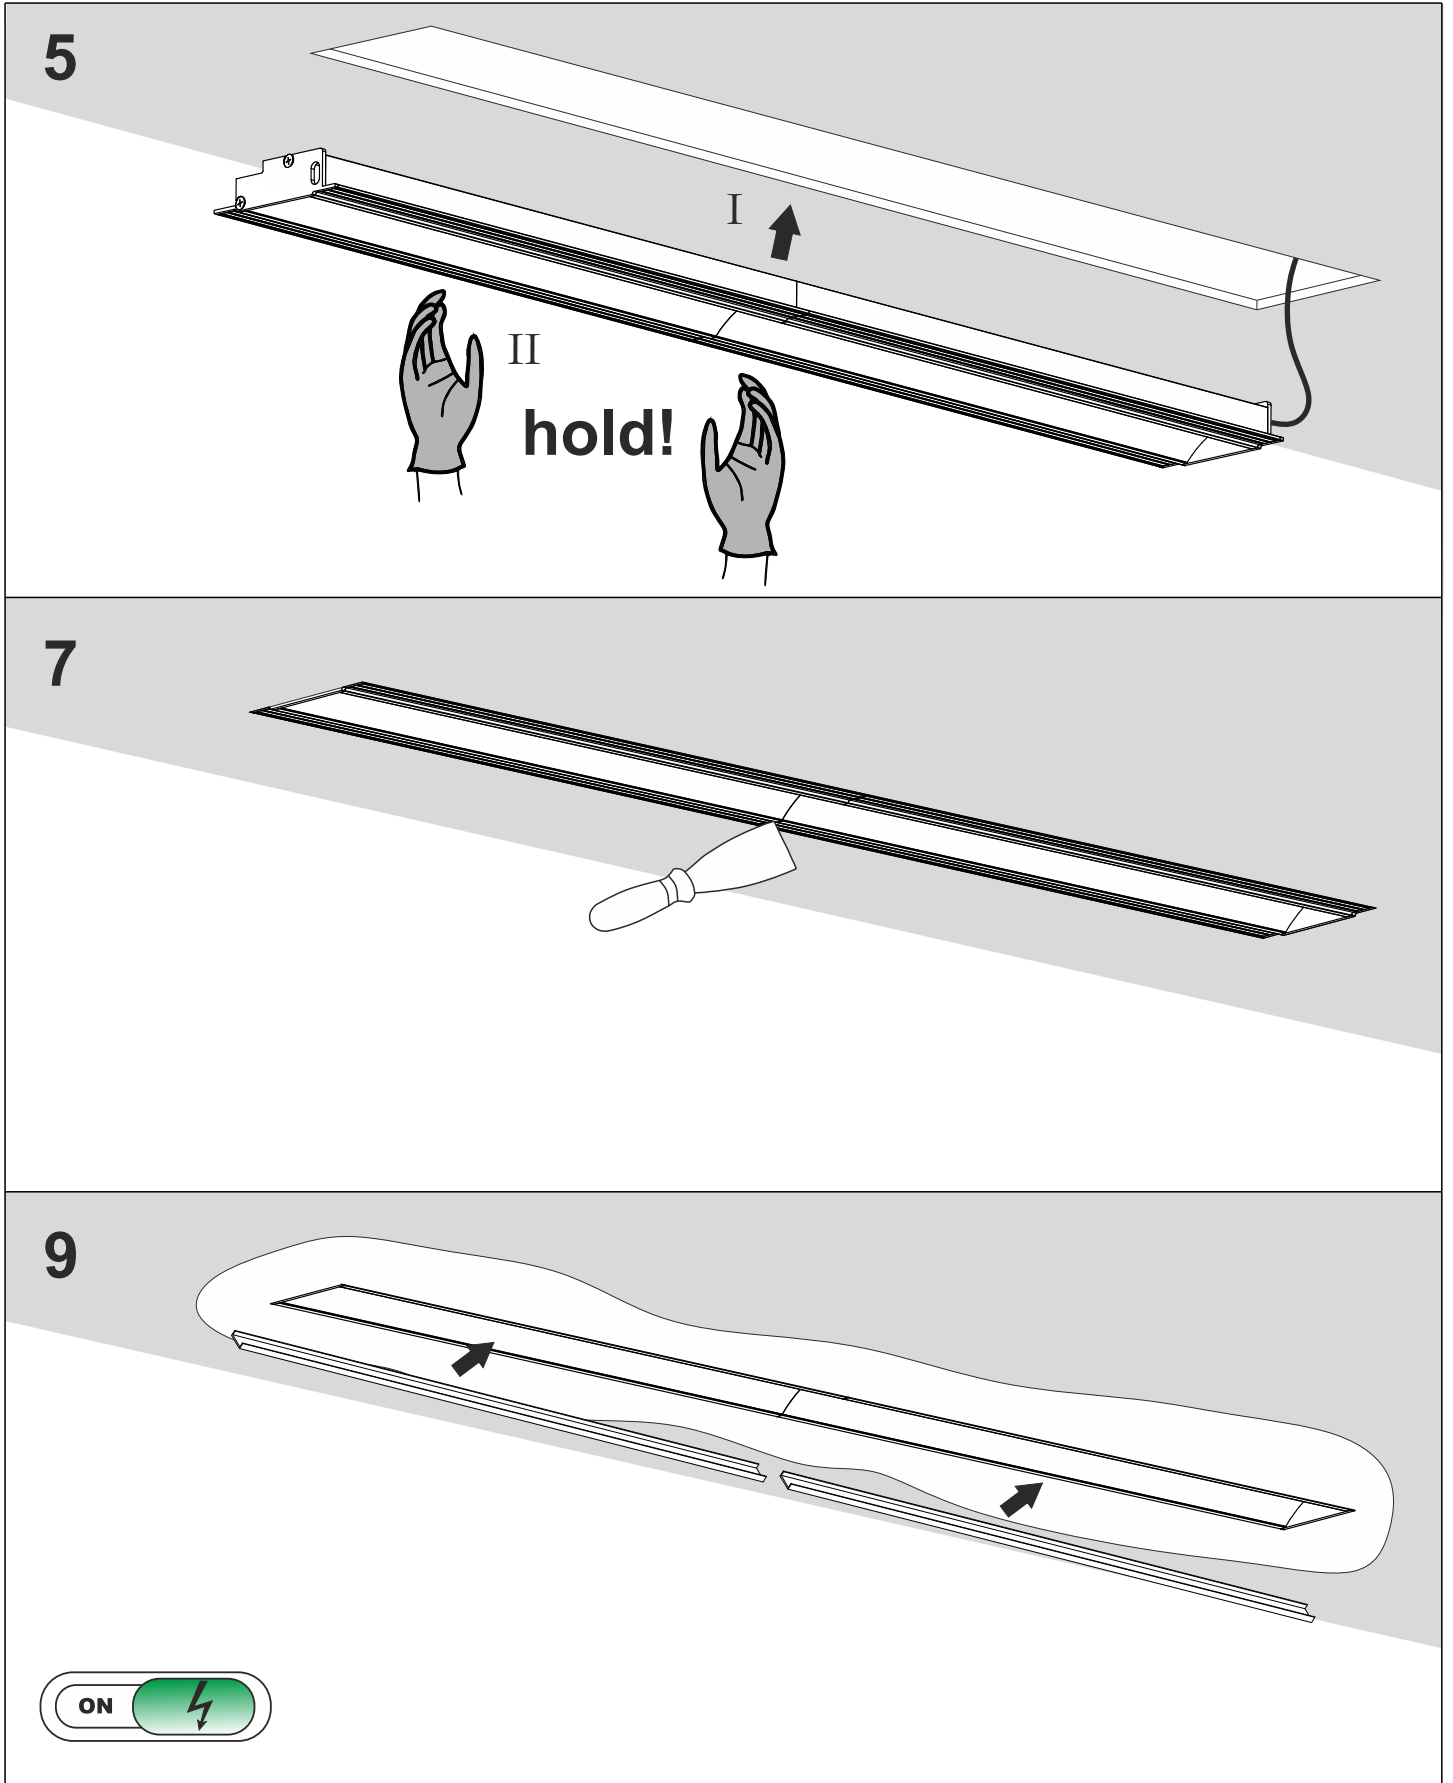

mechanical connection

„L” - connection

<p>1</p> 	<p>2</p> 
---	---

straight connection

<p>1</p> 	<p>2</p> 
--	--

wall-ceiling connection

<p>1</p> 	<p>2</p> 
--	--

Ten produkt zawiera źródła światła o klasie efektywności energetycznej F.
This product contains a light sources of energy efficiency class F.