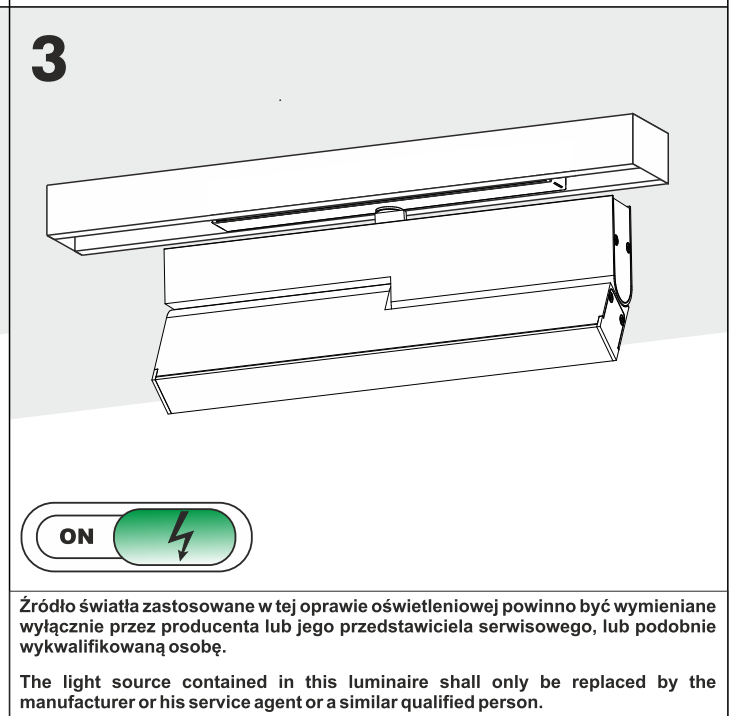

Luminaires:

- RAFTER mini LED multitrack
- RAFTER mini move LED multitrack
- RAFTER mini move LED high multitrack

48Vdc

> 0.2m

Ten produkt zawiera źródła światła o klasie efektywności energetycznej F.
This product contains a light sources of energy efficiency class F.