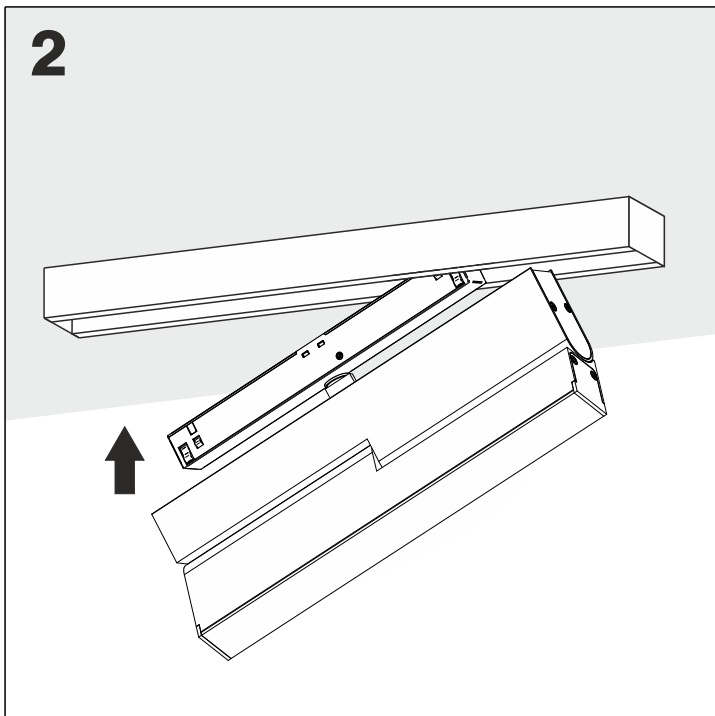

Luminaires:

- RAFTER mini LED multitrack
- RAFTER mini move LED multitrack
- RAFTER mini move LED high multitrack

48Vdc

> 0.2m

Ten produkt zawiera źródła światła o klasie efektywności energetycznej F.
This product contains a light sources of energy efficiency class F.