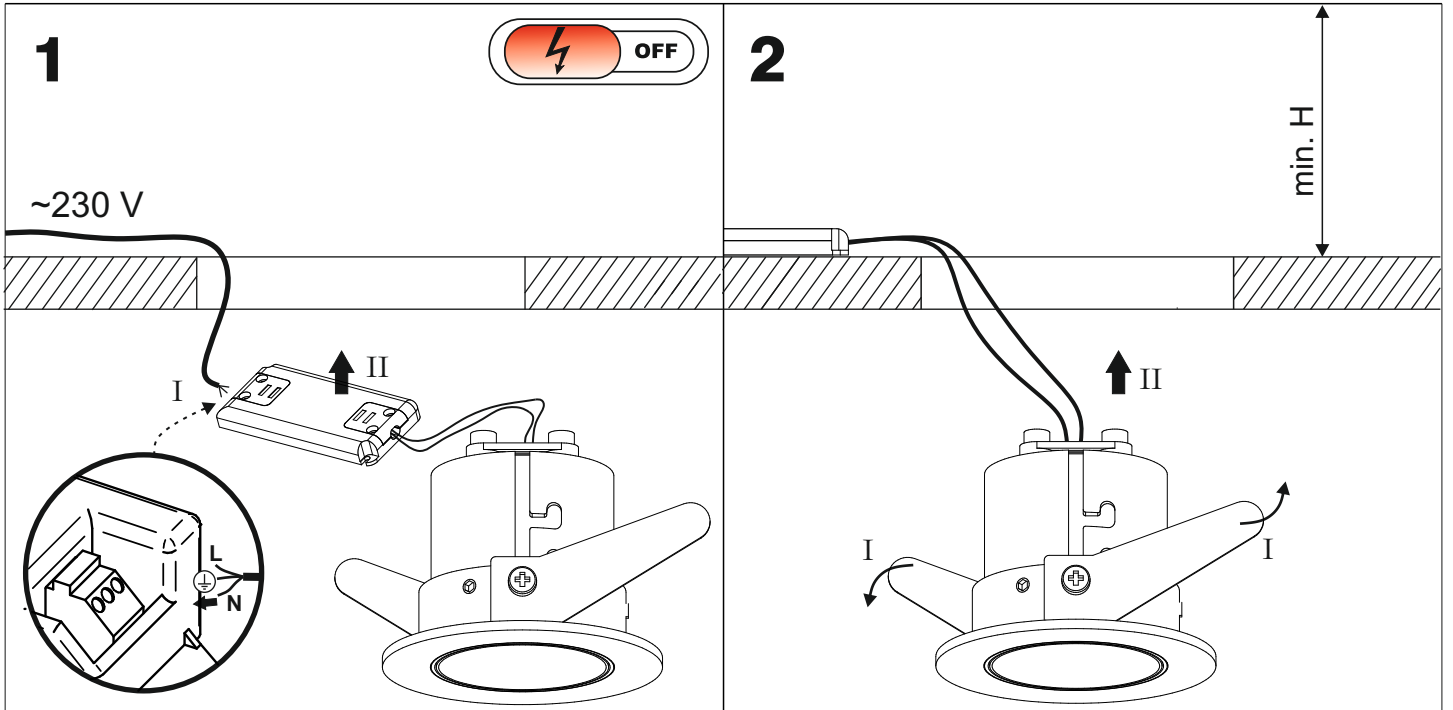

Ver.	PUTT mini LED recessed	PUTT midi LED recessed	PUTT maxi LED recessed
M	50	70	90
H	50	60	70

Źródło światła zastosowane w tej oprawie oświetleniowej powinno być wymieniane wyłącznie przez producenta lub jego przedstawiciela serwisowego, lub podobnie wykwalifikowaną osobę.