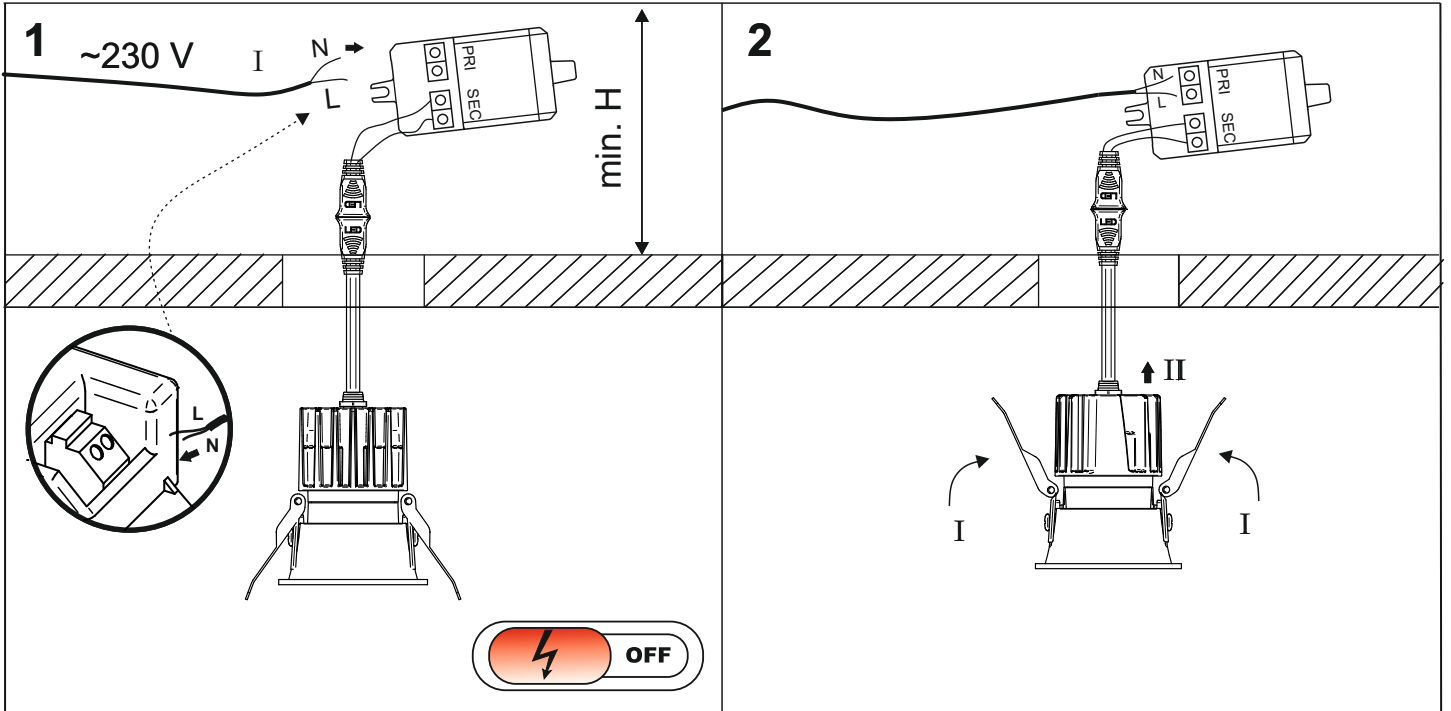

Ver.	HOLLOW 6 LED	HOLLOW 8 LED	HOLLOW 8 LENS LED
M.	56	74	74
H.	90	105	65

Ten produkt zawiera źródła światła o klasie efektywności energetycznej E.  
This product contains a light sources of energy efficiency class E.