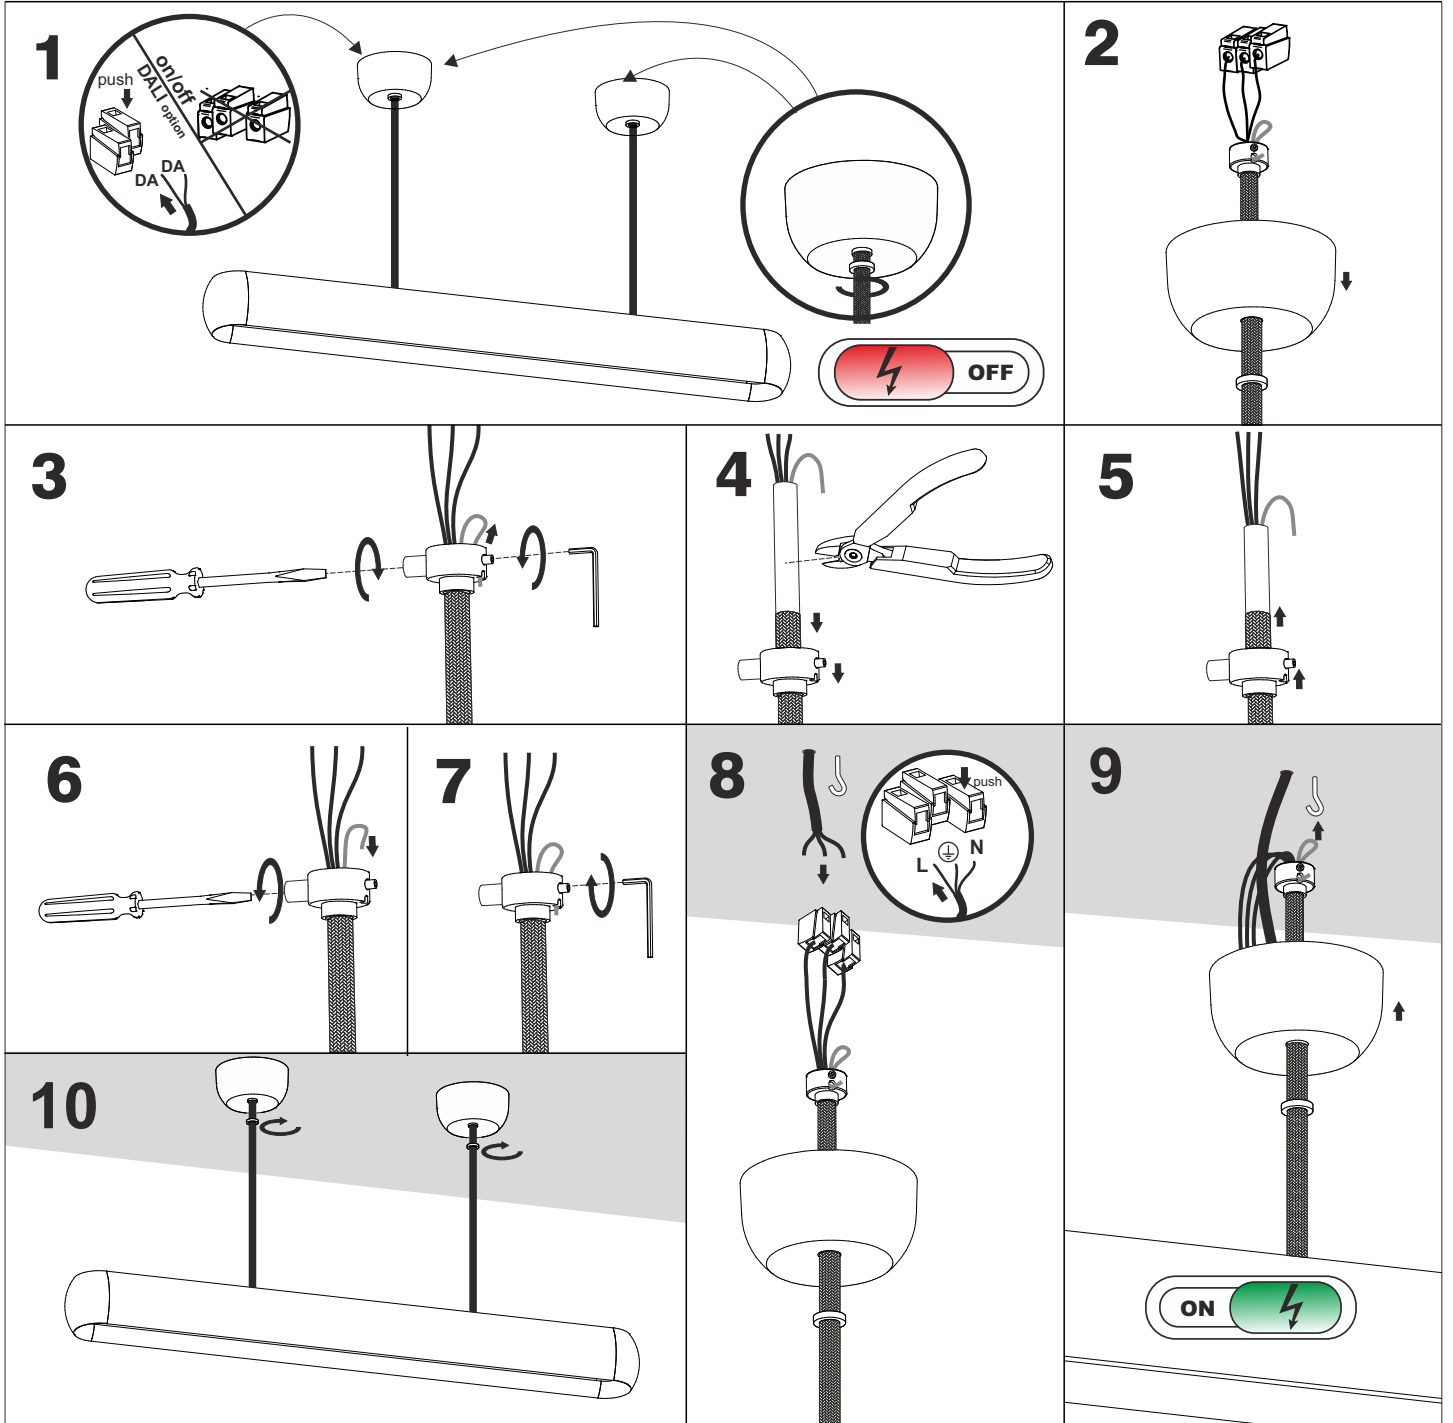

Ver.	equilibra 148	equilibra 120	equilibra 92
L	1480	1200	920
M	494	400	306

Ten produkt zawiera źródła światła o klasie efektywności energetycznej E.
This product contains a light sources of energy efficiency class E.

LED
int