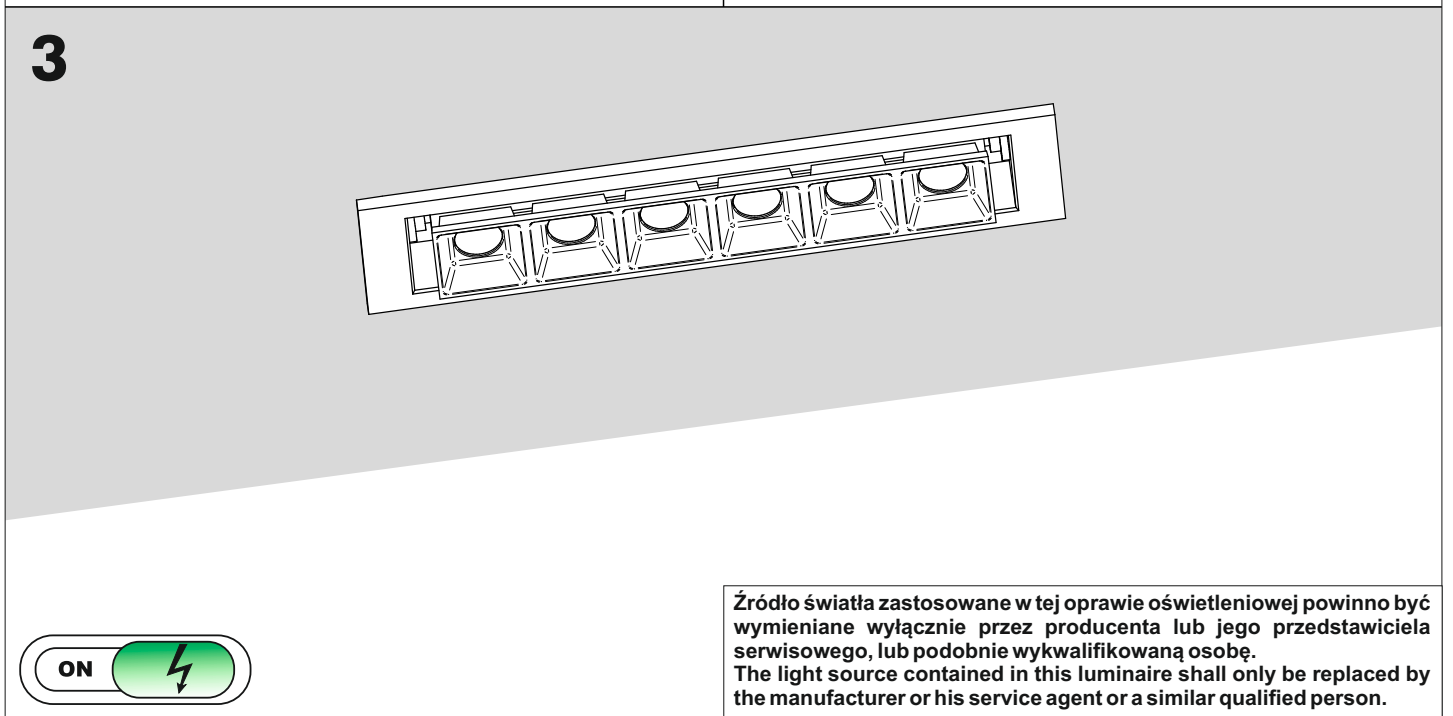

Ver.	RAFTER mini points move 14	RAFTER mini points move 26
M.	134	247

Ten produkt zawiera źródła światła o klasie efektywności energetycznej F.
This product contains a light sources of energy efficiency class F.