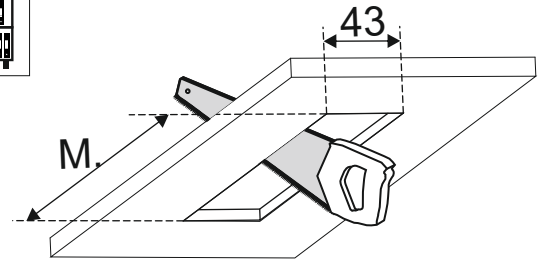

Ver.	RAFTER mini points move 14	RAFTER mini points move 26
M.	134	247

Ten produkt zawiera źródła światła o klasie efektywności energetycznej F.
This product contains a light sources of energy efficiency class F.