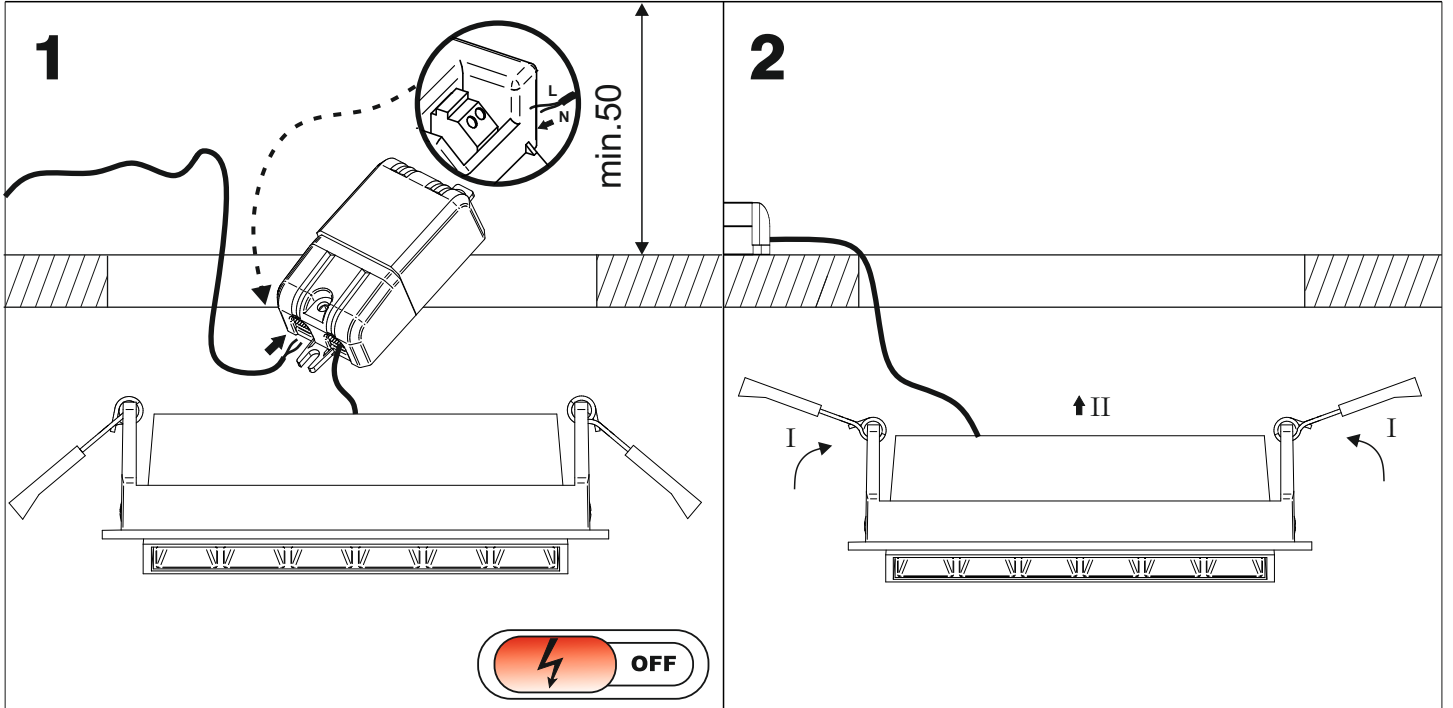

Ver.	RAFTER mini points move 14	RAFTER mini points move 26
M.	134	247

Ten produkt zawiera źródła światła o klasie efektywności energetycznej F.
This product contains a light sources of energy efficiency class F.