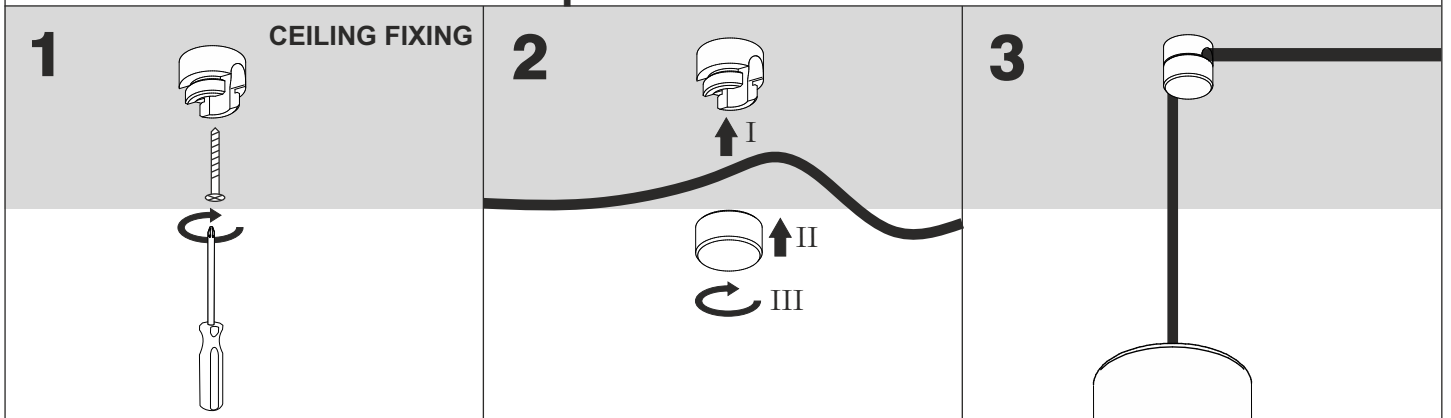

optional element

Ten produkt zawiera źródła światła o klasie efektywności energetycznej D.
This product contains a light sources of energy efficiency class D.

LED
int

DO NOT switch on luminaire without connecting the whole system!

Nie uruchamiać oprawy przed połączeniem wszystkich elementów zestawu!

Spider system powered by mains voltage (~230 Vac)

Ten produkt zawiera źródła światła o klasie efektywności energetycznej D.
This product contains a light sources of energy efficiency class D.