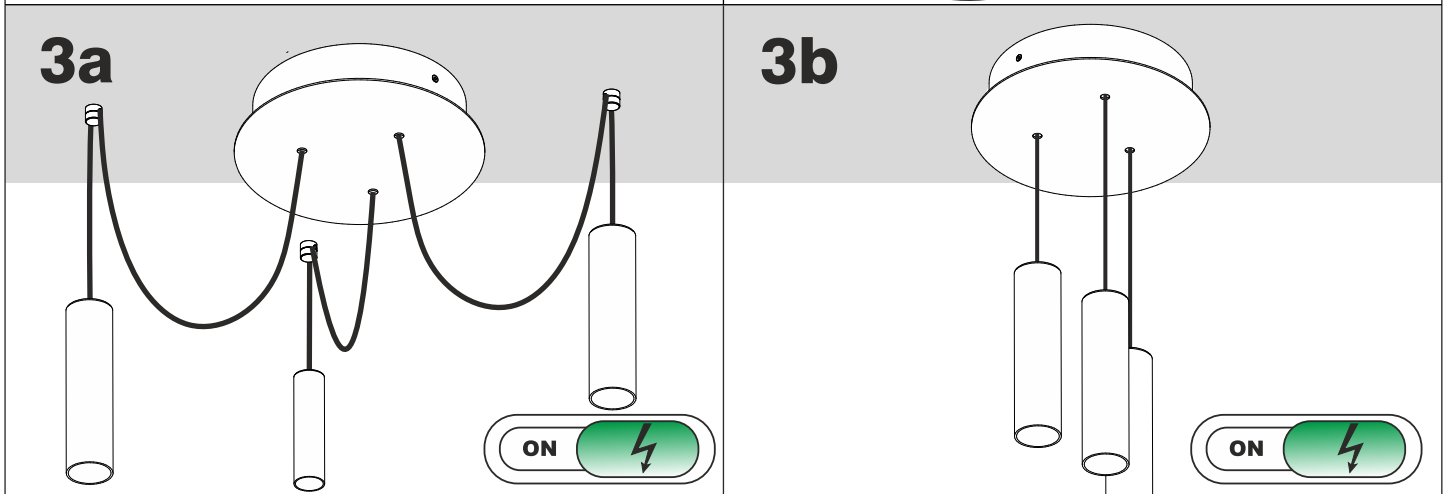

optional element

Ten produkt zawiera źródła światła o klasie efektywności energetycznej D.
This product contains a light sources of energy efficiency class D.

LED
int

DO NOT switch on luminaire without connecting the whole system!

Nie uruchamiać oprawy przed połączeniem wszystkich elementów zestawu!

Spider system powered by mains voltage (~230 Vac)

Ten produkt zawiera źródła światła o klasie efektywności energetycznej D.
This product contains a light sources of energy efficiency class D.