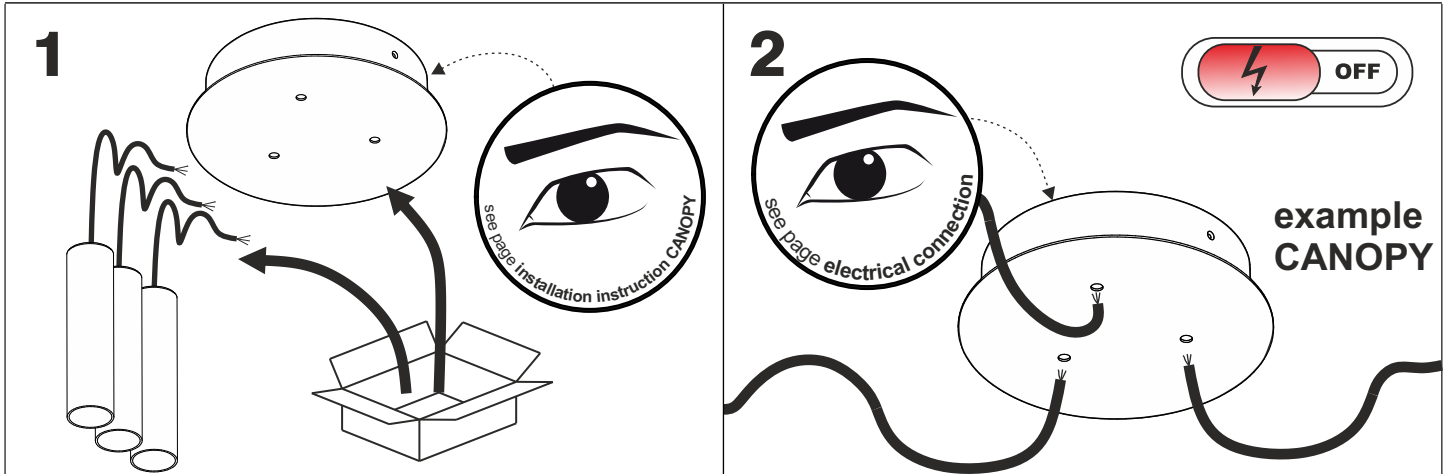

optional element

Ten produkt zawiera źródła światła o klasie efektywności energetycznej D.
This product contains a light sources of energy efficiency class D.

LED
int

DO NOT switch on luminaire without connecting the whole system!

Nie uruchamiać oprawy przed połączeniem wszystkich elementów zestawu!

Spider system powered by mains voltage (~230 Vac)

Ten produkt zawiera źródła światła o klasie efektywności energetycznej D.
This product contains a light sources of energy efficiency class D.