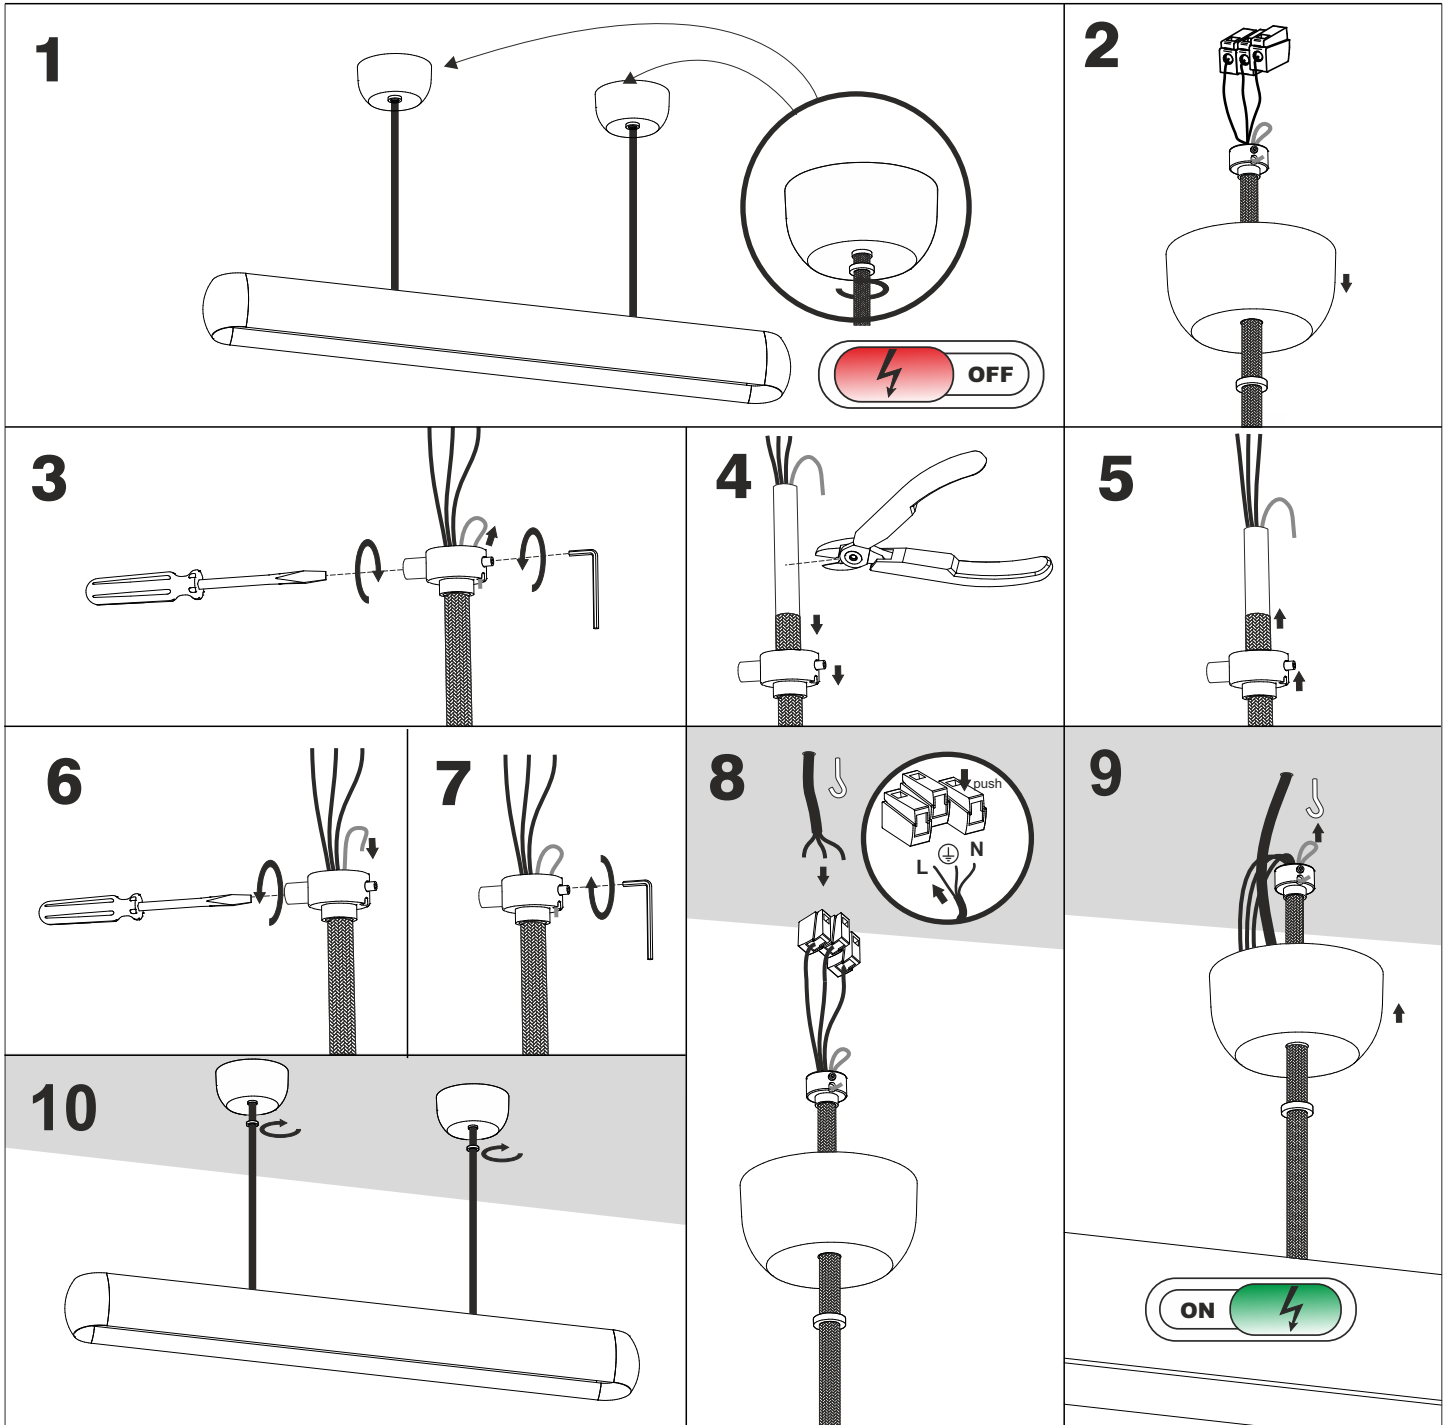

Ver.	equilibra 148	equilibra 120	equilibra 92	equilibra 64
L	1480	1200	920	640
M	494	400	306	210

Ten produkt zawiera źródła światła o klasie efektywności energetycznej D.  
This product contains a light sources of energy efficiency class D.

**LED**  
int