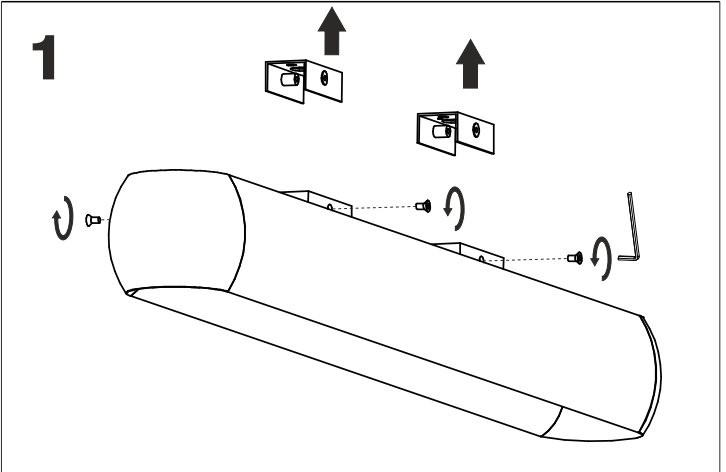

Ten produkt zawiera źródła światła o klasie efektywności energetycznej D.
This product contains a light sources of energy efficiency class D.

LED
int