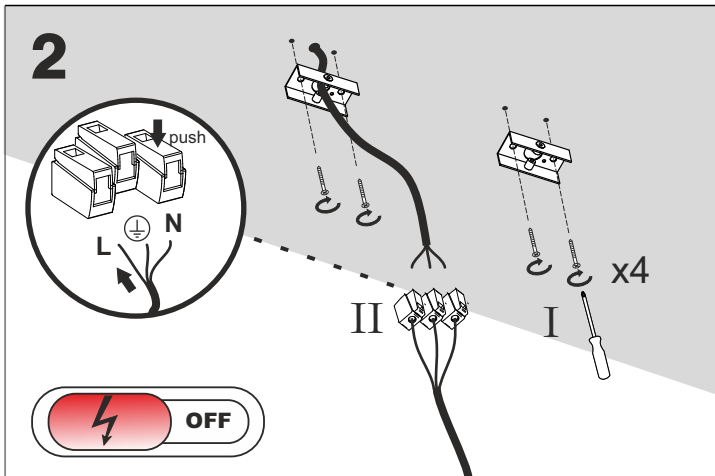

Ten produkt zawiera źródła światła o klasie efektywności energetycznej D.
This product contains a light sources of energy efficiency class D.

LED
int