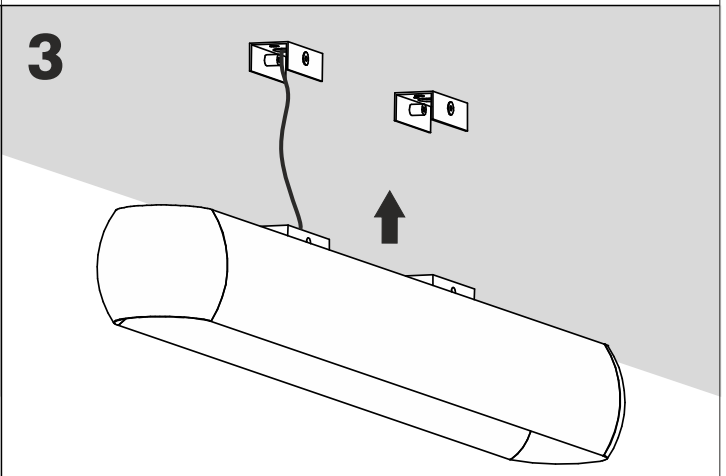

Ten produkt zawiera źródła światła o klasie efektywności energetycznej D.
This product contains a light sources of energy efficiency class D.

LED
int