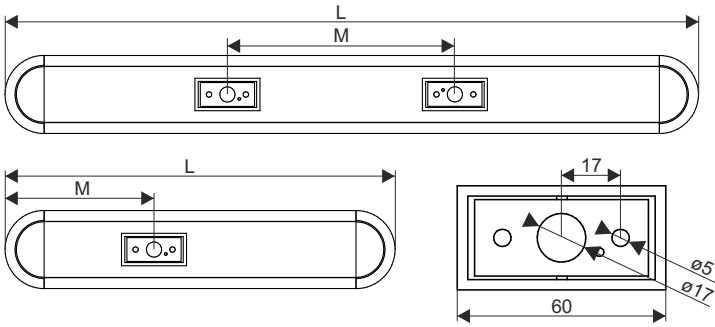

Ten produkt zawiera źródła światła o klasie efektywności energetycznej D.
This product contains a light sources of energy efficiency class D.

LED
int