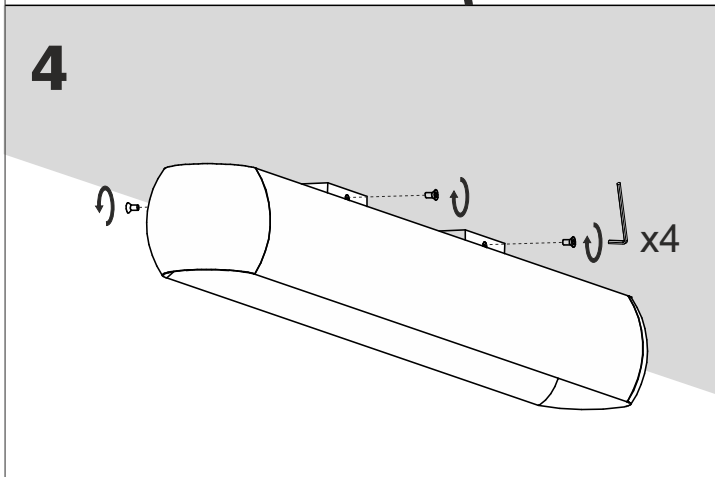

Ten produkt zawiera źródła światła o klasie efektywności energetycznej D.
This product contains a light sources of energy efficiency class D.

LED
int