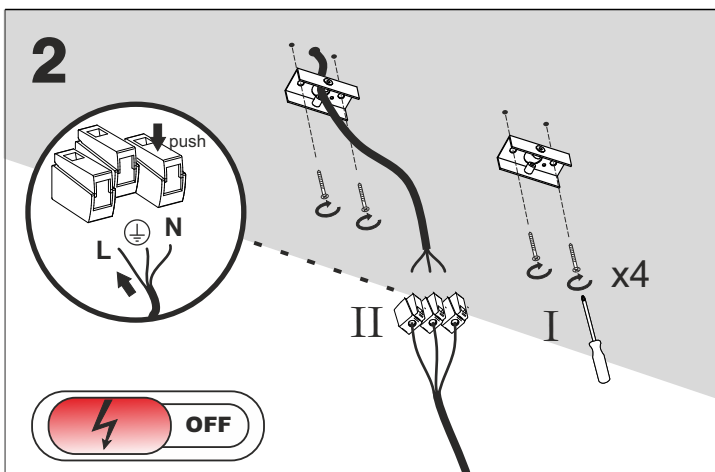

Ten produkt zawiera źródła światła o klasie efektywności energetycznej E.
This product contains a light sources of energy efficiency class E.

LED
int