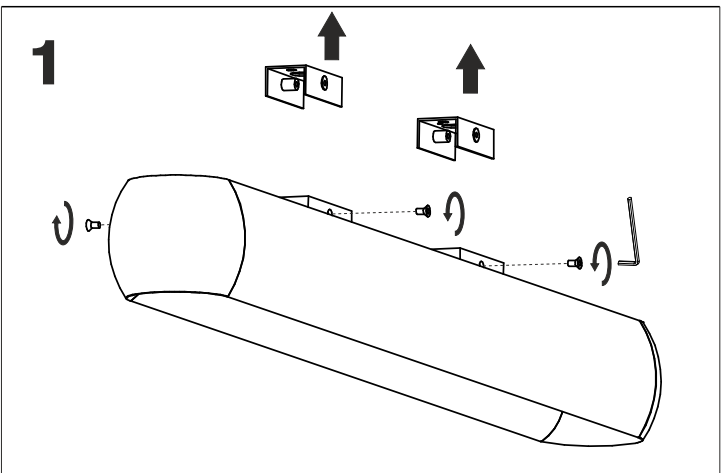

Ten produkt zawiera źródła światła o klasie efektywności energetycznej E.
This product contains a light sources of energy efficiency class E.

LED
int