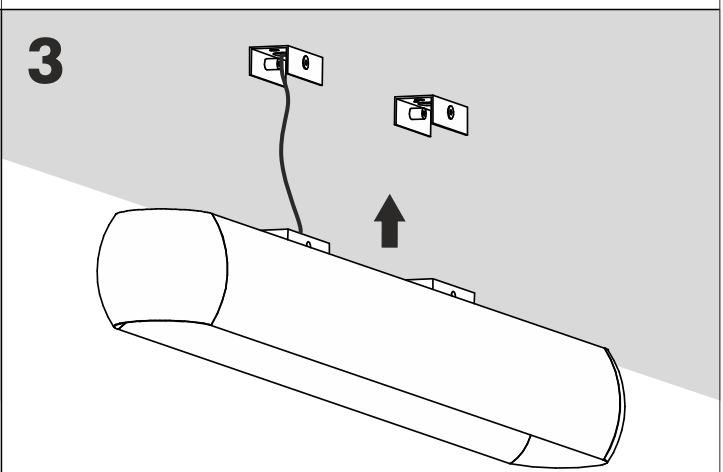

Ten produkt zawiera źródła światła o klasie efektywności energetycznej E.
This product contains a light sources of energy efficiency class E.

LED
int