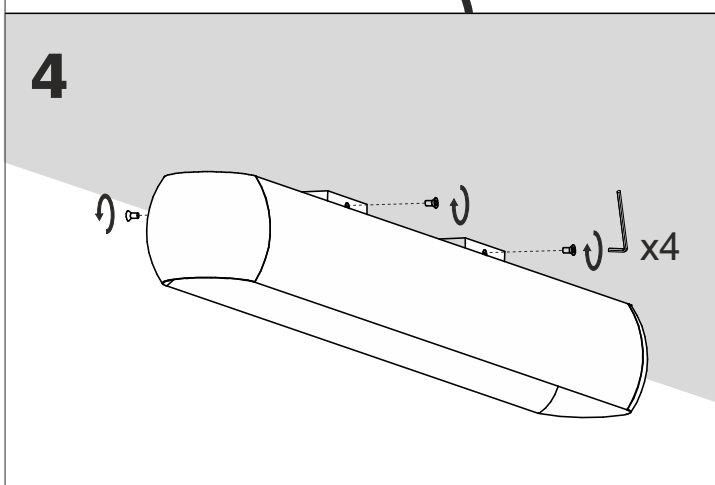

Ten produkt zawiera źródła światła o klasie efektywności energetycznej E.
This product contains a light sources of energy efficiency class E.

LED
int