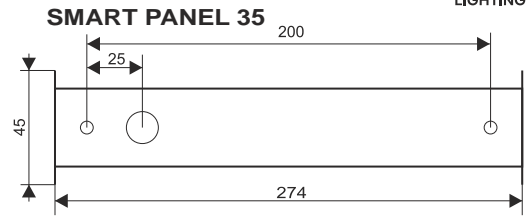

# SMART PANEL round/oval LED wall

Zródło światła zastosowane w tej oprawie oświetleniowej powinno być wymieniane wyłącznie przez producenta lub jego przedstawiciela serwisowego, lub podobnie wykwalifikowaną osobę.  
The light source contained in this luminaire shall only be replaced by the manufacturer or his service agent or a similar qualified person.