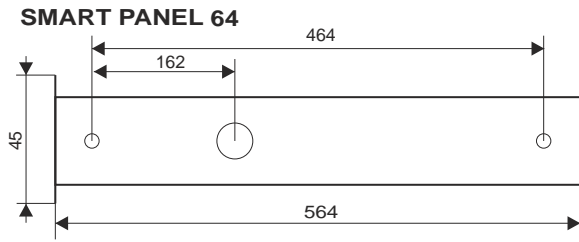

# SMART PANEL round/oval LED wall

Zródło światła zastosowane w tej oprawie oświetleniowej powinno być wymieniane wyłącznie przez producenta lub jego przedstawiciela serwisowego, lub podobnie wykwalifikowaną osobę.  
The light source contained in this luminaire shall only be replaced by the manufacturer or his service agent or a similar qualified person.