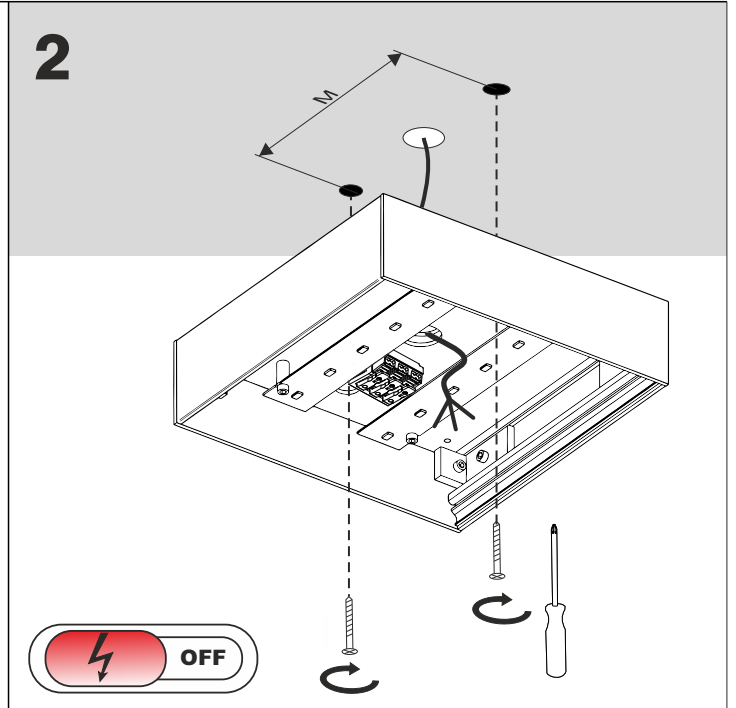

Ver.	SLIMMER 17	SLIMMER 30
M	132 mm	240 mm
L	168 mm	300 mm

REQUIRED
2x

Ten produkt zawiera źródła światła o klasie efektywności energetycznej D.
This product contains a light sources of energy efficiency class D.