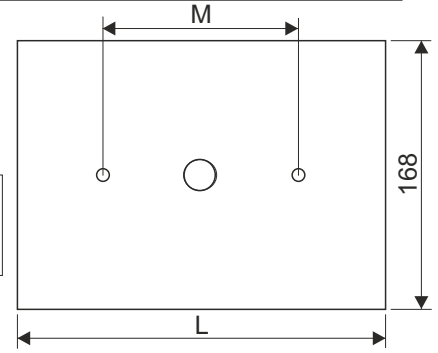

Ver.	SLIMMER 17	SLIMMER 30
M	132 mm	240 mm
L	168 mm	300 mm

REQUIRED
2x

Ten produkt zawiera źródła światła o klasie efektywności energetycznej D.
This product contains a light sources of energy efficiency class D.