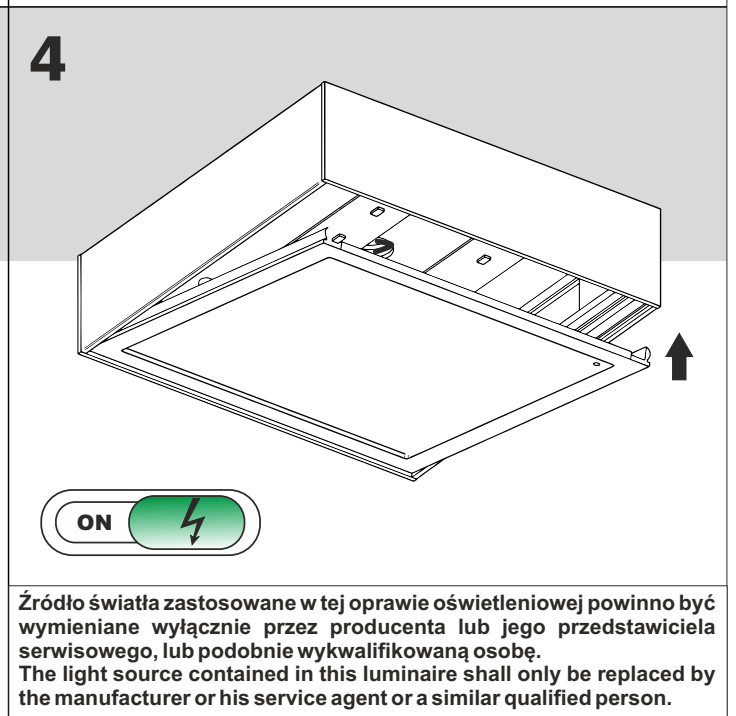

Ver.	SLIMMER 17	SLIMMER 30
M	132 mm	240 mm
L	168 mm	300 mm

REQUIRED
2x

Ten produkt zawiera źródła światła o klasie efektywności energetycznej D.
This product contains a light sources of energy efficiency class D.