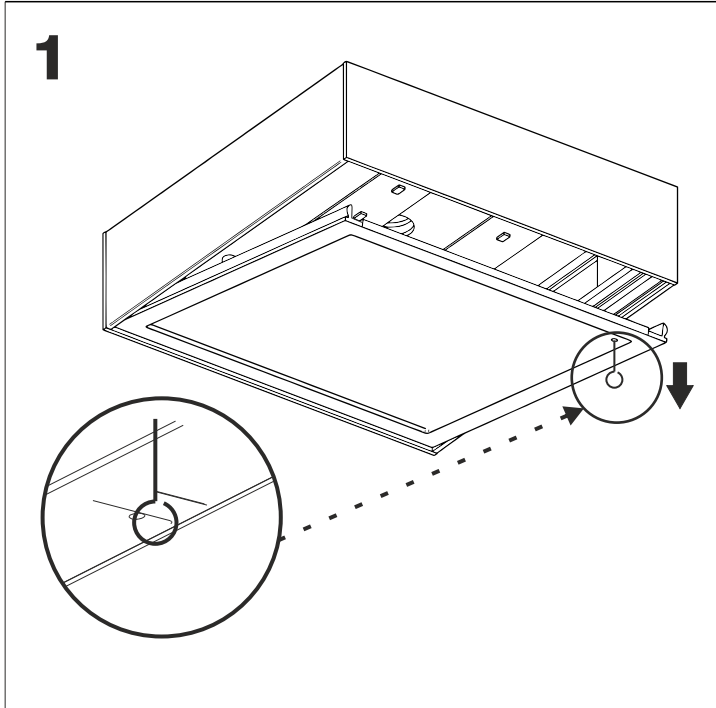

Ver.	SLIMMER 17	SLIMMER 30
M	132 mm	240 mm
L	168 mm	300 mm

REQUIRED
2x

Ten produkt zawiera źródła światła o klasie efektywności energetycznej D.
This product contains a light sources of energy efficiency class D.