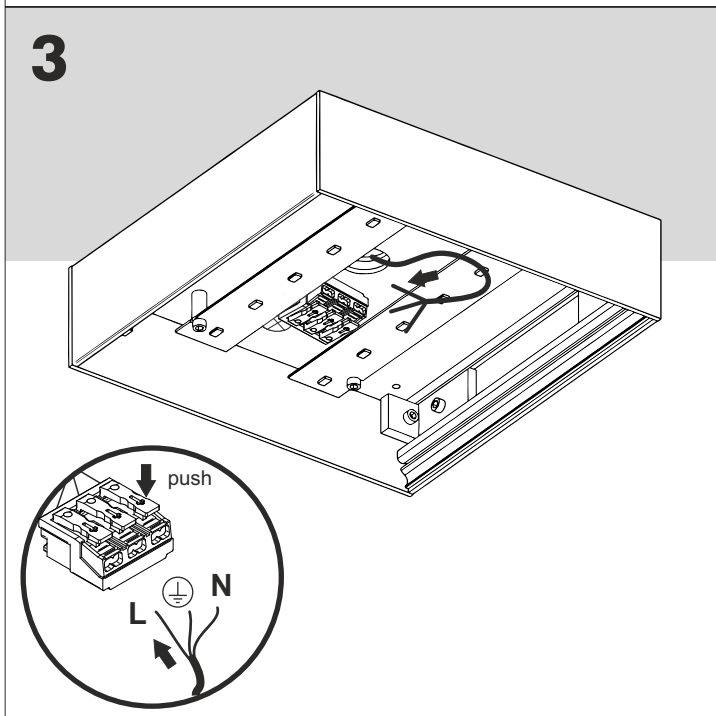

Ver.	SLIMMER 17	SLIMMER 30
M	132 mm	240 mm
L	168 mm	300 mm

REQUIRED
2x

Ten produkt zawiera źródła światła o klasie efektywności energetycznej D.
This product contains a light sources of energy efficiency class D.