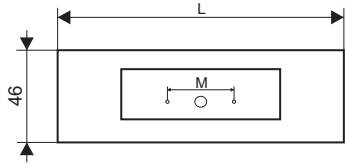

SLEEK 111x1/x2 QRLED wall

SLEEK 111x1 QRLED

SLEEK 111x2 QRLED

VER	SLEEK 111x1 QRLED	SLEEK 111x2 QRLED
L	245 mm	440 mm
M	50 mm	60 mm

1

2

3

4