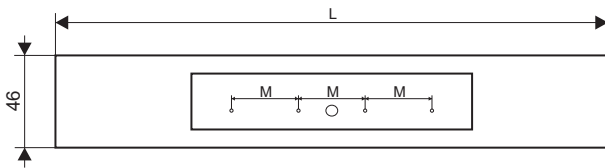

SLEEK 111x1/x2 QRLED wall

SLEEK 111x1 QRLED

SLEEK 111x2 QRLED

VER	SLEEK 111x1 QRLED	SLEEK 111x2 QRLED
L	245 mm	440 mm
M	50 mm	60 mm

1

2

3

4