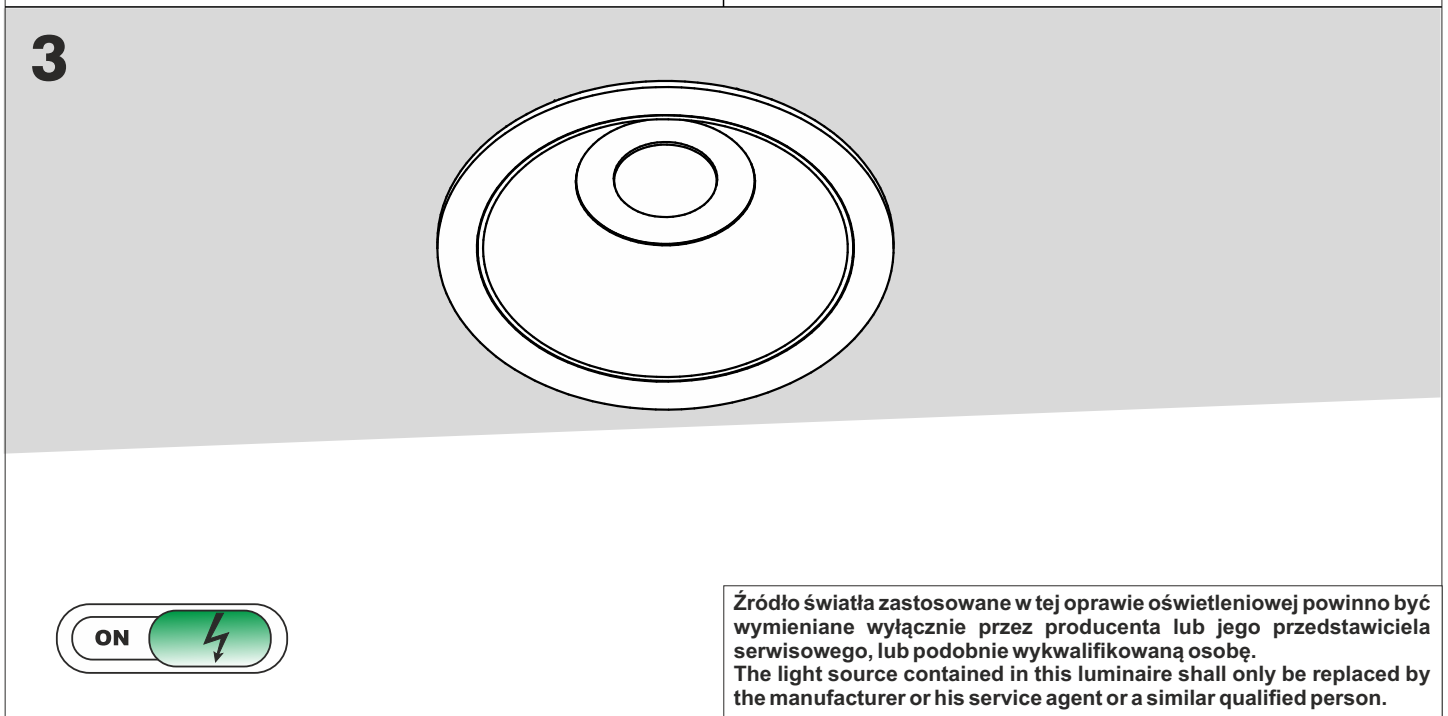

Ver.	SIRCA 10	SIRCA 14
M. [mm]	95	125
H [mm]	45	55

Źródło światła zastosowane w tej oprawie oświetleniowej powinno być wymieniane wyłącznie przez producenta lub jego przedstawiciela serwisowego, lub podobnie wykwalifikowaną osobę.  
The light source contained in this luminaire shall only be replaced by the manufacturer or his service agent or a similar qualified person.