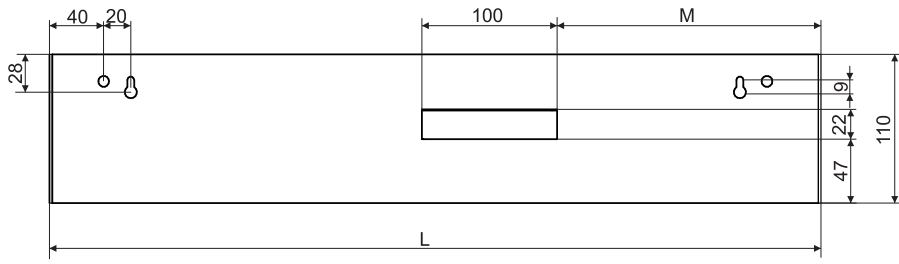

SET TRU up&down LED wall

L [mm]	570	860	1140
M [mm]	195	380	520

L [mm]	1420	1700	1980
M [mm]	660	800	940

SET TRU up&down 170/198 LED wall

L1 [mm]	1700	1980
M1 [mm]	740	880