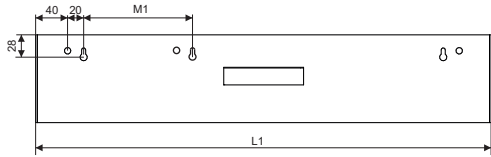

SET TRU up&down LED wall

L [mm]	570	860	1140
M [mm]	195	380	520

L [mm]	1420	1700	1980
M [mm]	660	800	940

SET TRU up&down 170/198 LED wall

L1 [mm]	1700	1980
M1 [mm]	740	880