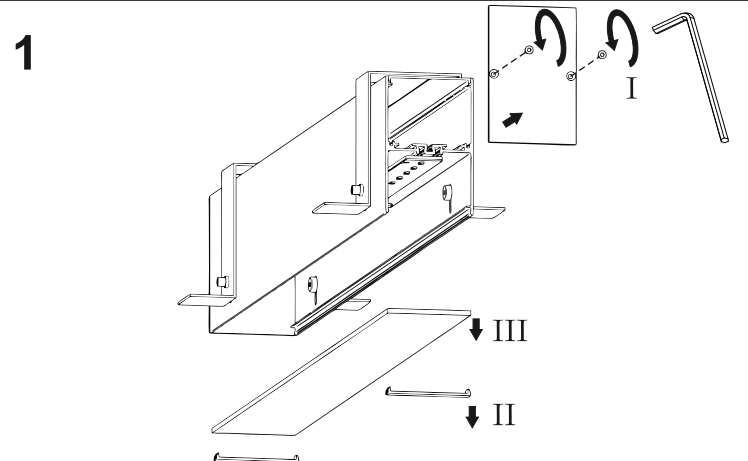

Ver.	TRU LED 15	TRU LED 29	TRU LED 57
M	152 mm	292 mm	572 mm

Ver.	TRU LED 86	TRU LED 114	TRU LED 142
M	862 mm	1142 mm	1422 mm

Ver.	TRU LED 170	TRU LED 198
M	1702 mm	1982 mm

~230 V    IP20    0,2 m    OPTION