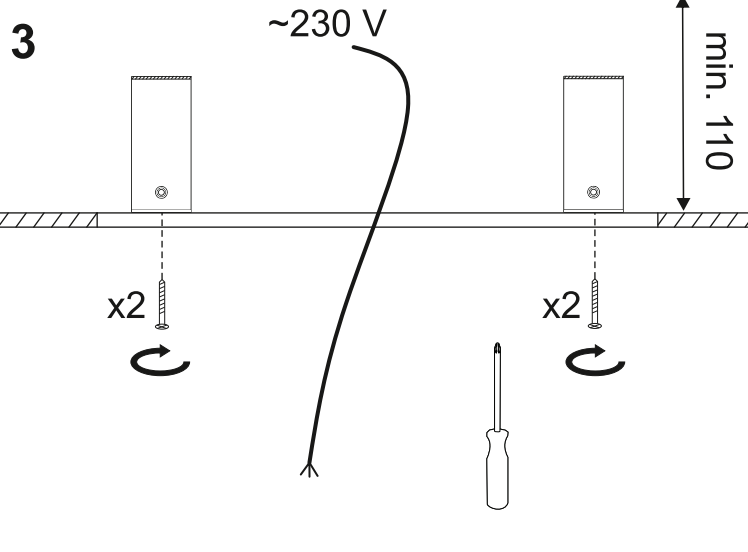

Ver.	TRU LED 15	TRU LED 29	TRU LED 57
M	152 mm	292 mm	572 mm

Ver.	TRU LED 86	TRU LED 114	TRU LED 142
M	862 mm	1142 mm	1422 mm

Ver.	TRU LED 170	TRU LED 198
M	1702 mm	1982 mm

~230 V    IP20    0,2 m    OPTION