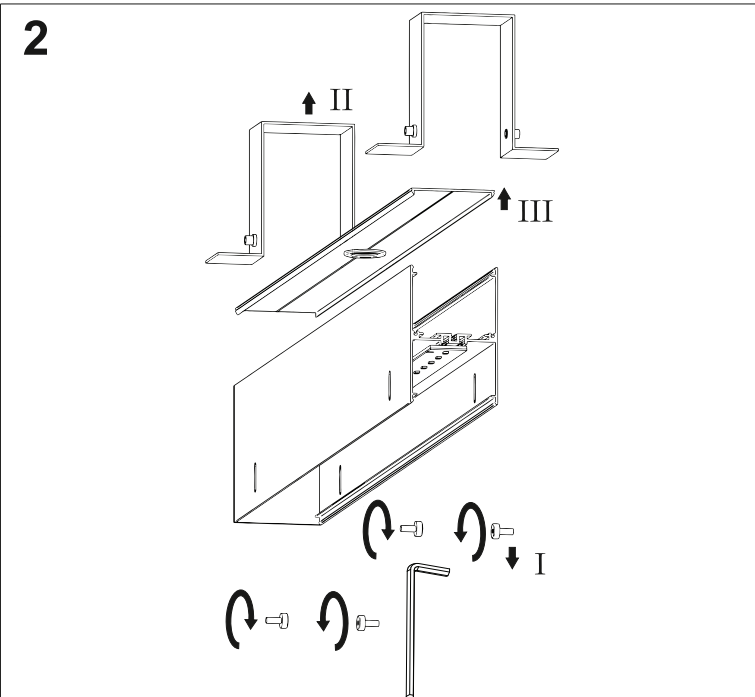

Ver.	TRU LED 15	TRU LED 29	TRU LED 57
M	152 mm	292 mm	572 mm

Ver.	TRU LED 86	TRU LED 114	TRU LED 142
M	862 mm	1142 mm	1422 mm

Ver.	TRU LED 170	TRU LED 198
M	1702 mm	1982 mm

~230 V    IP20    0,2 m    OPTION