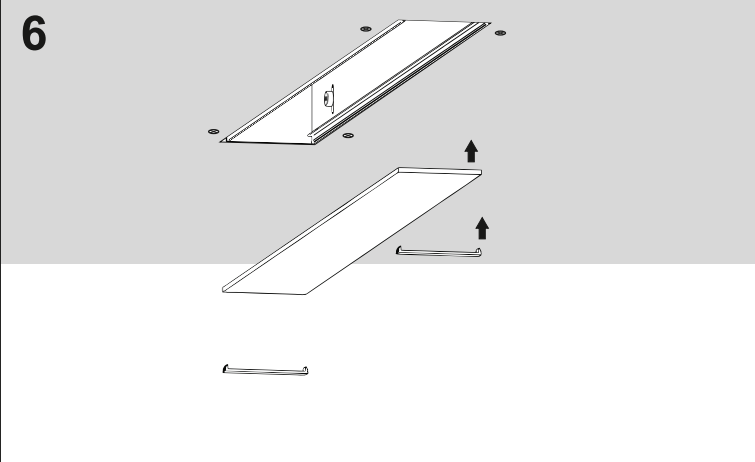

Ver.	TRU LED 15	TRU LED 29	TRU LED 57
M	152 mm	292 mm	572 mm

Ver.	TRU LED 86	TRU LED 114	TRU LED 142
M	862 mm	1142 mm	1422 mm

Ver.	TRU LED 170	TRU LED 198
M	1702 mm	1982 mm

~230 V    IP20    0,2 m    OPTION