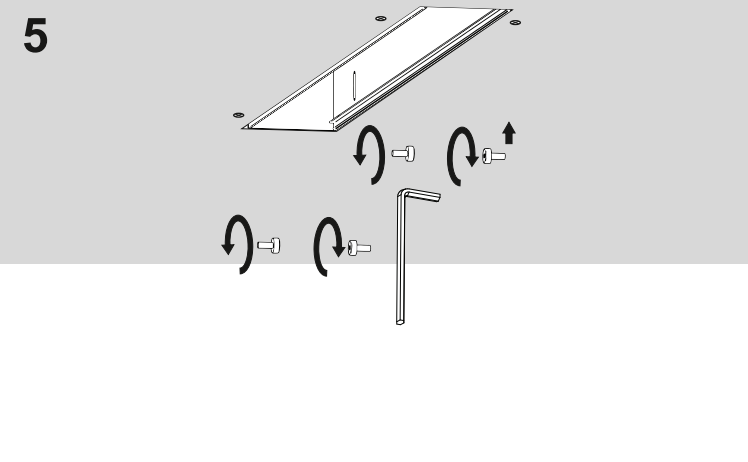

Ver.	TRU LED 15	TRU LED 29	TRU LED 57
M	152 mm	292 mm	572 mm

Ver.	TRU LED 86	TRU LED 114	TRU LED 142
M	862 mm	1142 mm	1422 mm

Ver.	TRU LED 170	TRU LED 198
M	1702 mm	1982 mm

~230 V    IP20    0,2 m    OPTION