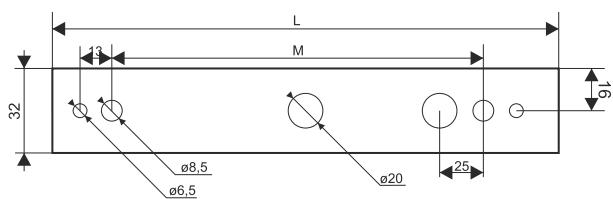

SET RAW mini LED hermetic wall

VER.	58 / 72	87 / 101 / 115 / 143 / 171	199
L	320	490	700
M	262	432	642

Źródło światła zastosowane w tej oprawie oświetleniowej powinno być wymieniane wyłącznie przez producenta lub jego przedstawiciela serwisowego, lub podobnie wykwalifikowaną osobę.