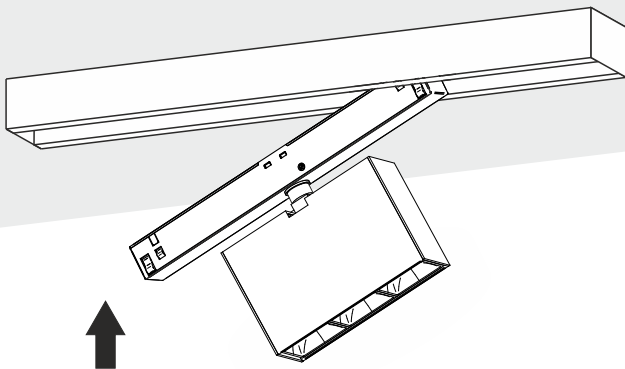

**Luminaires:**  
RAFTER points LED multitrack

**1**

**2**

**3**

Źródło światła zastosowane w tej oprawie oświetleniowej powinno być wymieniane wyłącznie przez producenta lub jego przedstawiciela serwisowego, lub podobnie wykwalifikowaną osobę.

The light source contained in this luminaire shall only be replaced by the manufacturer or his service agent or a similar qualified person.

48Vdc

Ten produkt zawiera źródła światła o klasie efektywności energetycznej F.  
This product contains a light sources of energy efficiency class F.