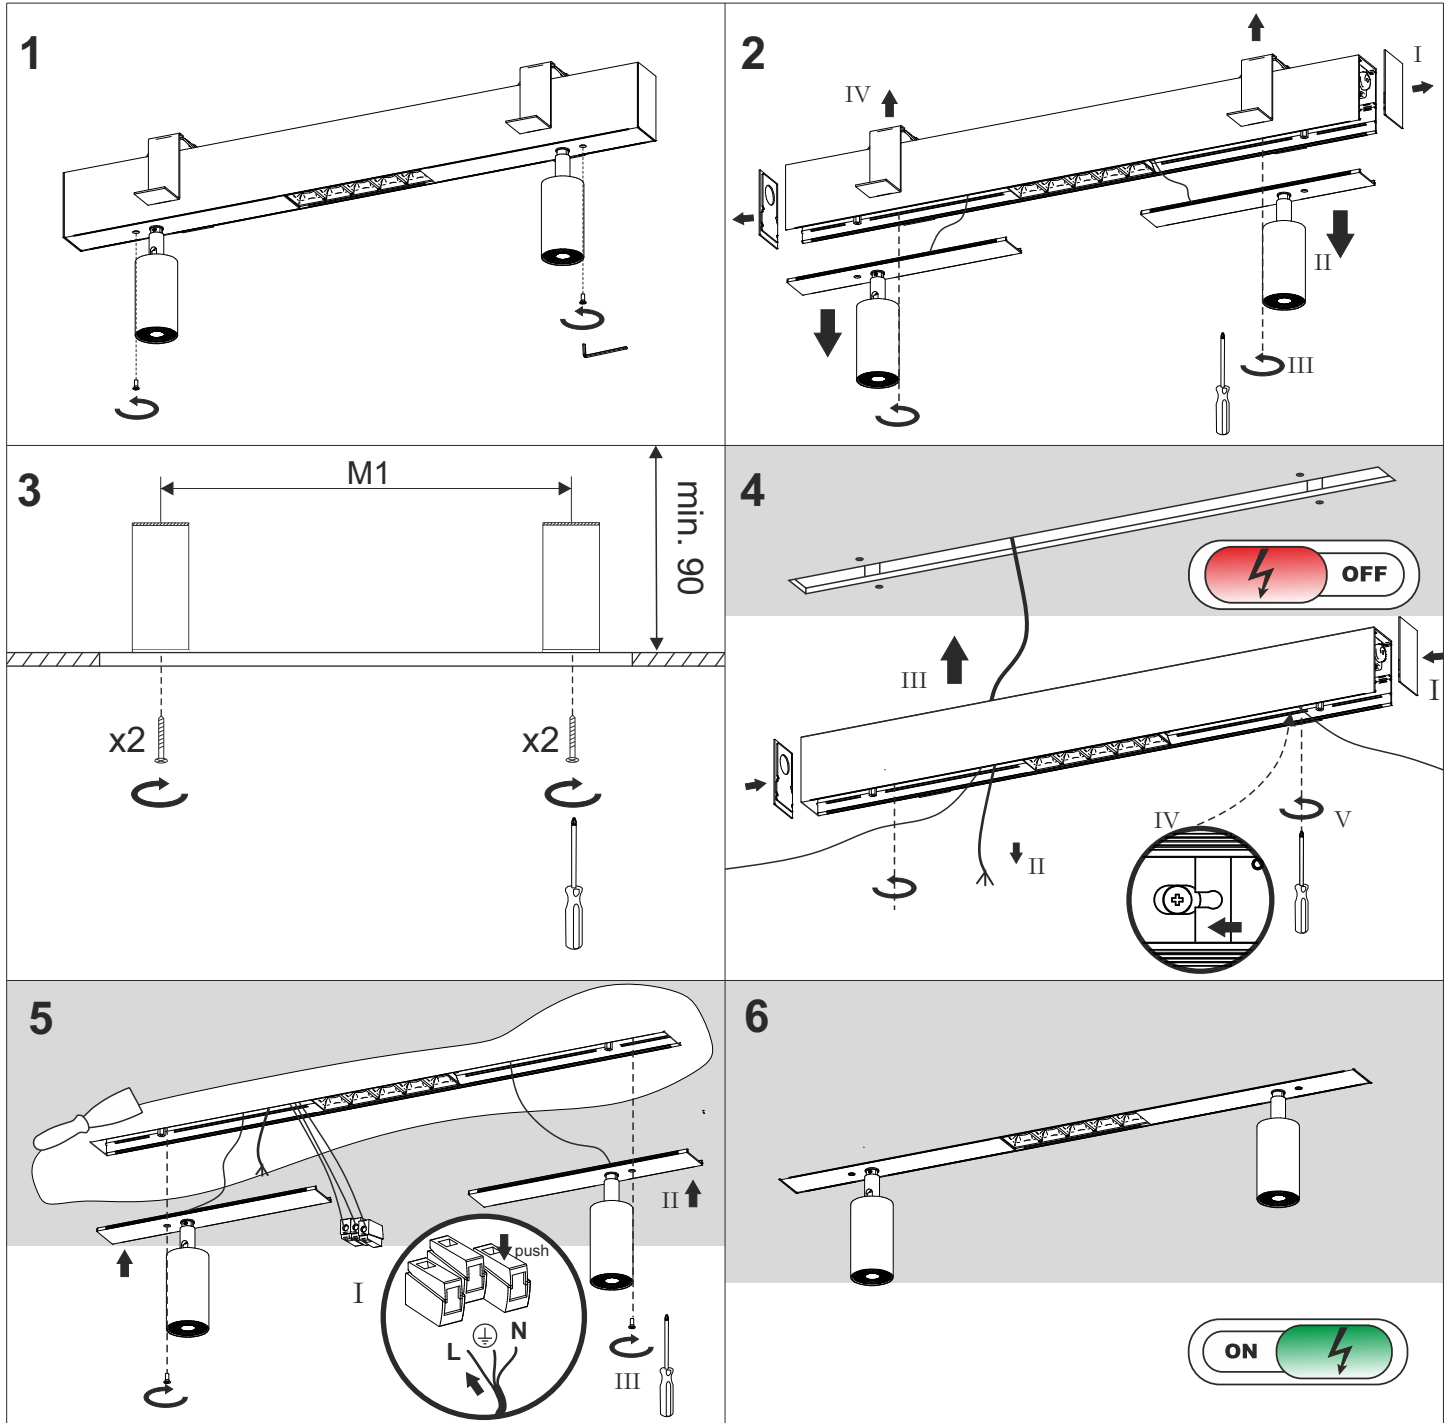

RAFTER mix LED recessed			
L [mm]	57	94	133
M [mm]	569	939	1339
M1 [mm]	365	639	519 / 519

Źródło światła zastosowane w tej oprawie oświetleniowej powinno być wymieniane wyłącznie przez producenta lub jego przedstawiciela serwisowego, lub podobnie wykwalifikowaną osobę.

The light source contained in this luminaire shall only be replaced by the manufacturer or his service agent or a similar qualified person.