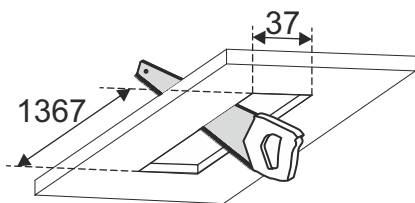

Źródło światła zastosowane w tej oprawie oświetleniowej powinno być wymieniane wyłącznie przez producenta lub jego przedstawiciela serwisowego, lub podobnie wykwalifikowaną osobę.

The light source contained in this luminaire shall only be replaced by the manufacturer or his service agent or a similar qualified person.