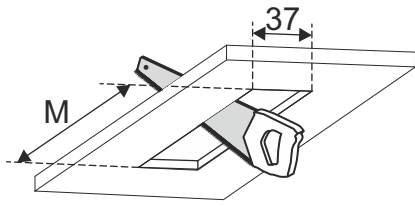

RAFTER mix LED recessed

RAFTER mix LED recessed			
L [mm]	57	94	133
M [mm]	569	939	1339
M1 [mm]	365	639	519 / 519

Źródło światła zastosowane w tej oprawie oświetleniowej powinno być wymieniane wyłącznie przez producenta lub jego przedstawiciela serwisowego, lub podobnie wykwalifikowaną osobę.