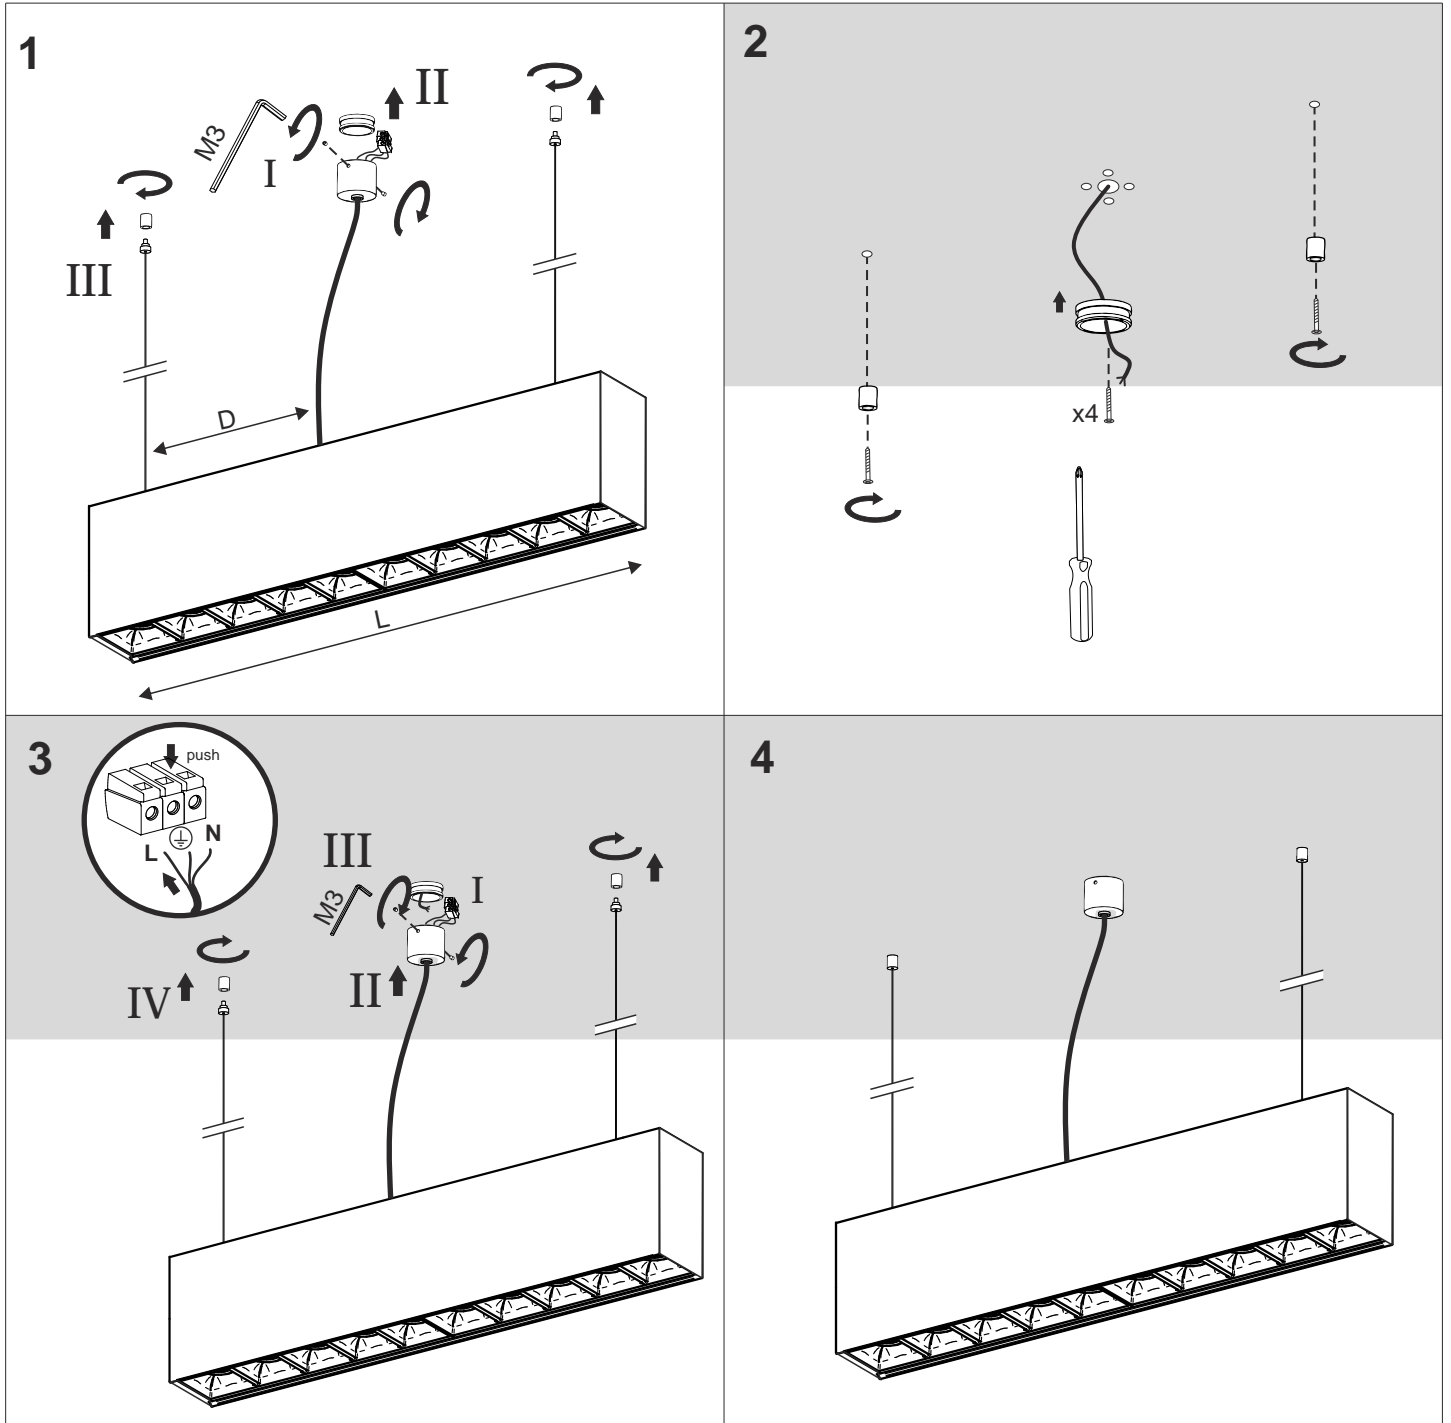

# RAFTER LED suspended

## RAFTER LED point suspended

Źródło światła zastosowane w tej oprawie oświetleniowej powinno być wymieniane wyłącznie przez producenta lub jego przedstawiciela serwisowego, lub podobnie wykwalifikowaną osobę.

The light source contained in this luminaire shall only be replaced by the manufacturer or his service agent or a similar qualified person.

RAFTER LED			RAFTER points LED		
L [mm]	M [mm]	D [mm]	L [mm]	M [mm]	D [mm]
570	380	50	540	360	50
860	570	285	800	530	265
1140	760	380	940	620	310
1420	945	472,5	1070	710	355
1700	1130	565	1330	890	445
1980	1320	660	1730	1155	577,5