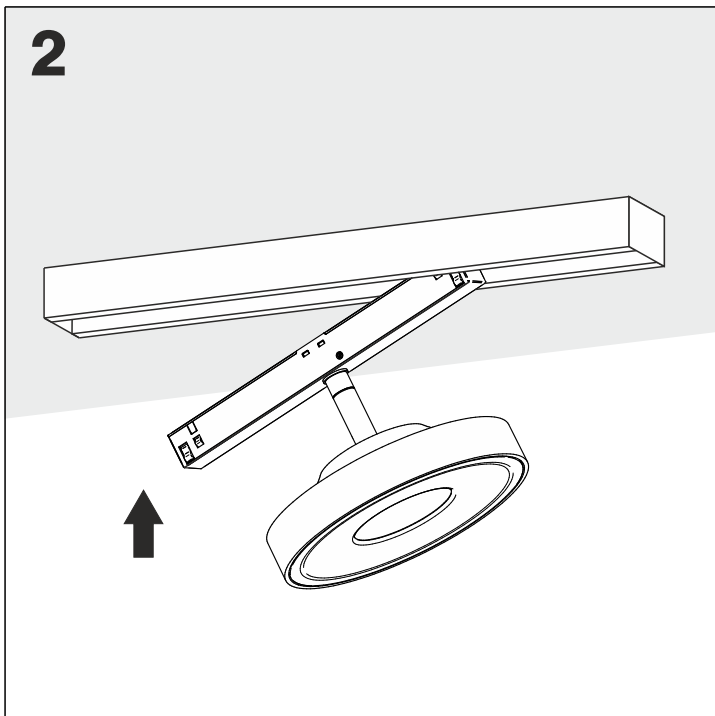

Luminaires:

PET next LED multitrack
 RAFTER 29 LED multitrack
 2000 PRO LED multitrack

Źródło światła zastosowane w tej oprawie oświetleniowej powinno być wymieniane wyłącznie przez producenta lub jego przedstawiciela serwisowego, lub podobnie wykwalifikowaną osobę.

The light source contained in this luminaire shall only be replaced by the manufacturer or his service agent or a similar qualified person.

48Vdc

> 0.2 m

Ten produkt zawiera źródła światła o klasie efektywności energetycznej E.
 This product contains a light sources of energy efficiency class E.