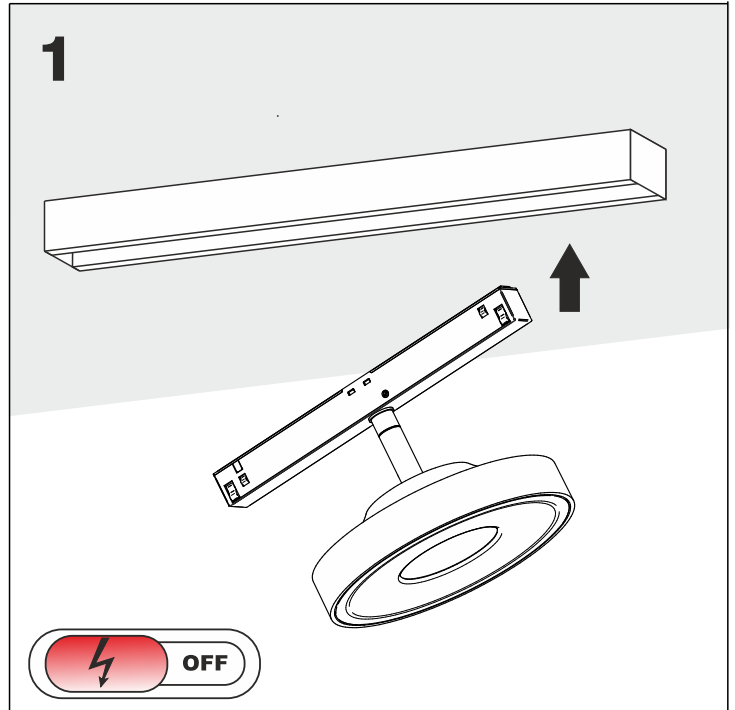

Luminaires:

PET next LED multitrack
 RAFTER 29 LED multitrack
 2000 PRO LED multitrack

Źródło światła zastosowane w tej oprawie oświetleniowej powinno być wymieniane wyłącznie przez producenta lub jego przedstawiciela serwisowego, lub podobnie wykwalifikowaną osobę.

The light source contained in this luminaire shall only be replaced by the manufacturer or his service agent or a similar qualified person.

48Vdc

> 0.2 m

Ten produkt zawiera źródła światła o klasie efektywności energetycznej E.
 This product contains a light sources of energy efficiency class E.