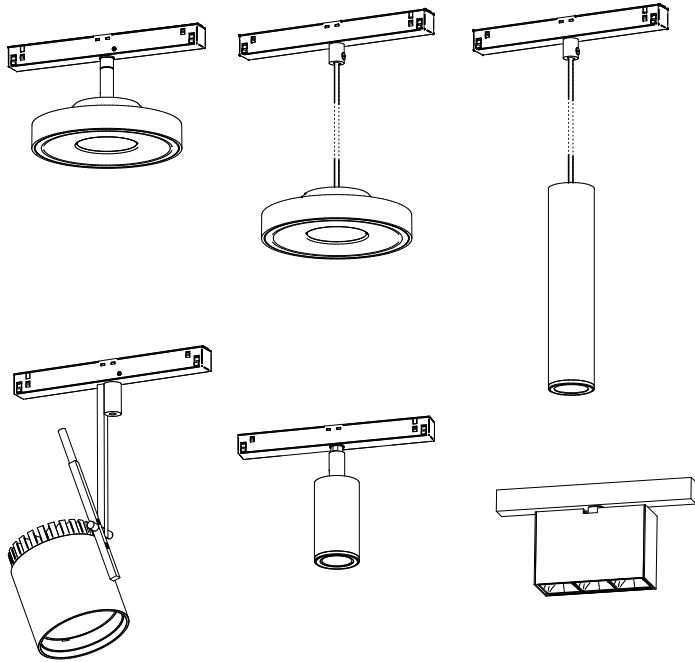

#### Luminaires:

KARI LED suspended multitrack  
 KARI LED multitrack  
 QRLED mini LED suspended multitrack  
 QRLED move multitrack  
 QRLED mini move lens multitrack

SET TRU mini LED multitrack  
 SET TRU mini points LED multitrack  
 PET next mini LED suspended multitrack  
 PET next mini LED multitrack  
 1000 PRO LED multitrack