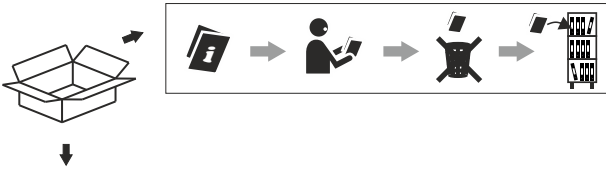

Luminaires:

KARI LED G/K suspended
 MODERN BALL simple midi G/K suspended
 1000 PRO LED G/K spot
 KARI LED G/K spot

example

3

Ten produkt zawiera źródła światła o klasie efektywności energetycznej D.
 This product contains a light sources of energy efficiency class D.