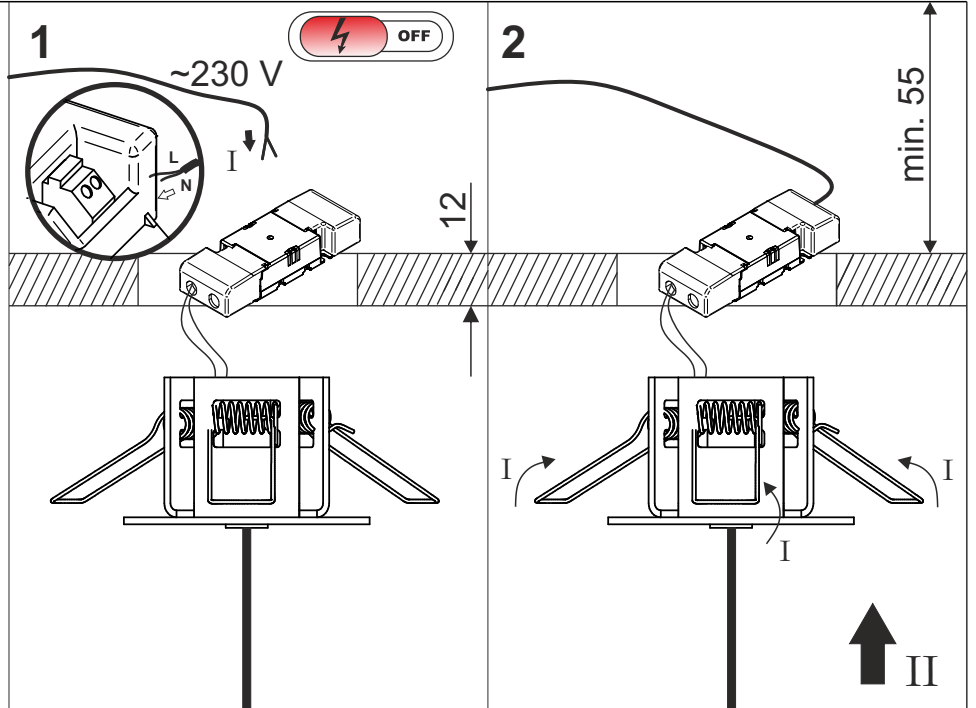

Luminaires:

KARI LED G/K suspended
 MODERN BALL simple midi G/K suspended
 1000 PRO LED G/K spot
 KARI LED G/K spot

example

3

Ten produkt zawiera źródła światła o klasie efektywności energetycznej D.
 This product contains a light sources of energy efficiency class D.