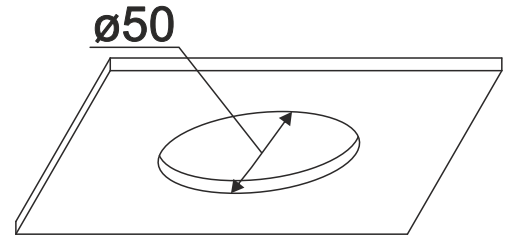

Luminaires:

KARI LED G/K suspended
 MODERN BALL simple midi G/K suspended
 1000 PRO LED G/K spot
 KARI LED G/K spot

example

3

Ten produkt zawiera źródła światła o klasie efektywności energetycznej D.
 This product contains a light sources of energy efficiency class D.