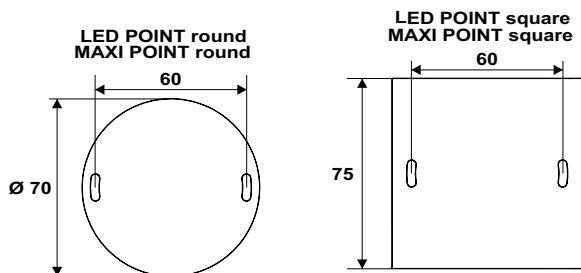

LED POINT round / square LED 230V wall MAXI POINT round / square LED 230V wall

AQFORM
LIGHTING SOLUTIONS

Źródło światła zastosowane w tej oprawie oświetleniowej powinno być wymieniane wyłącznie przez producenta lub jego przedstawiciela serwisowego, lub podobnie wykwalifikowaną osobę.