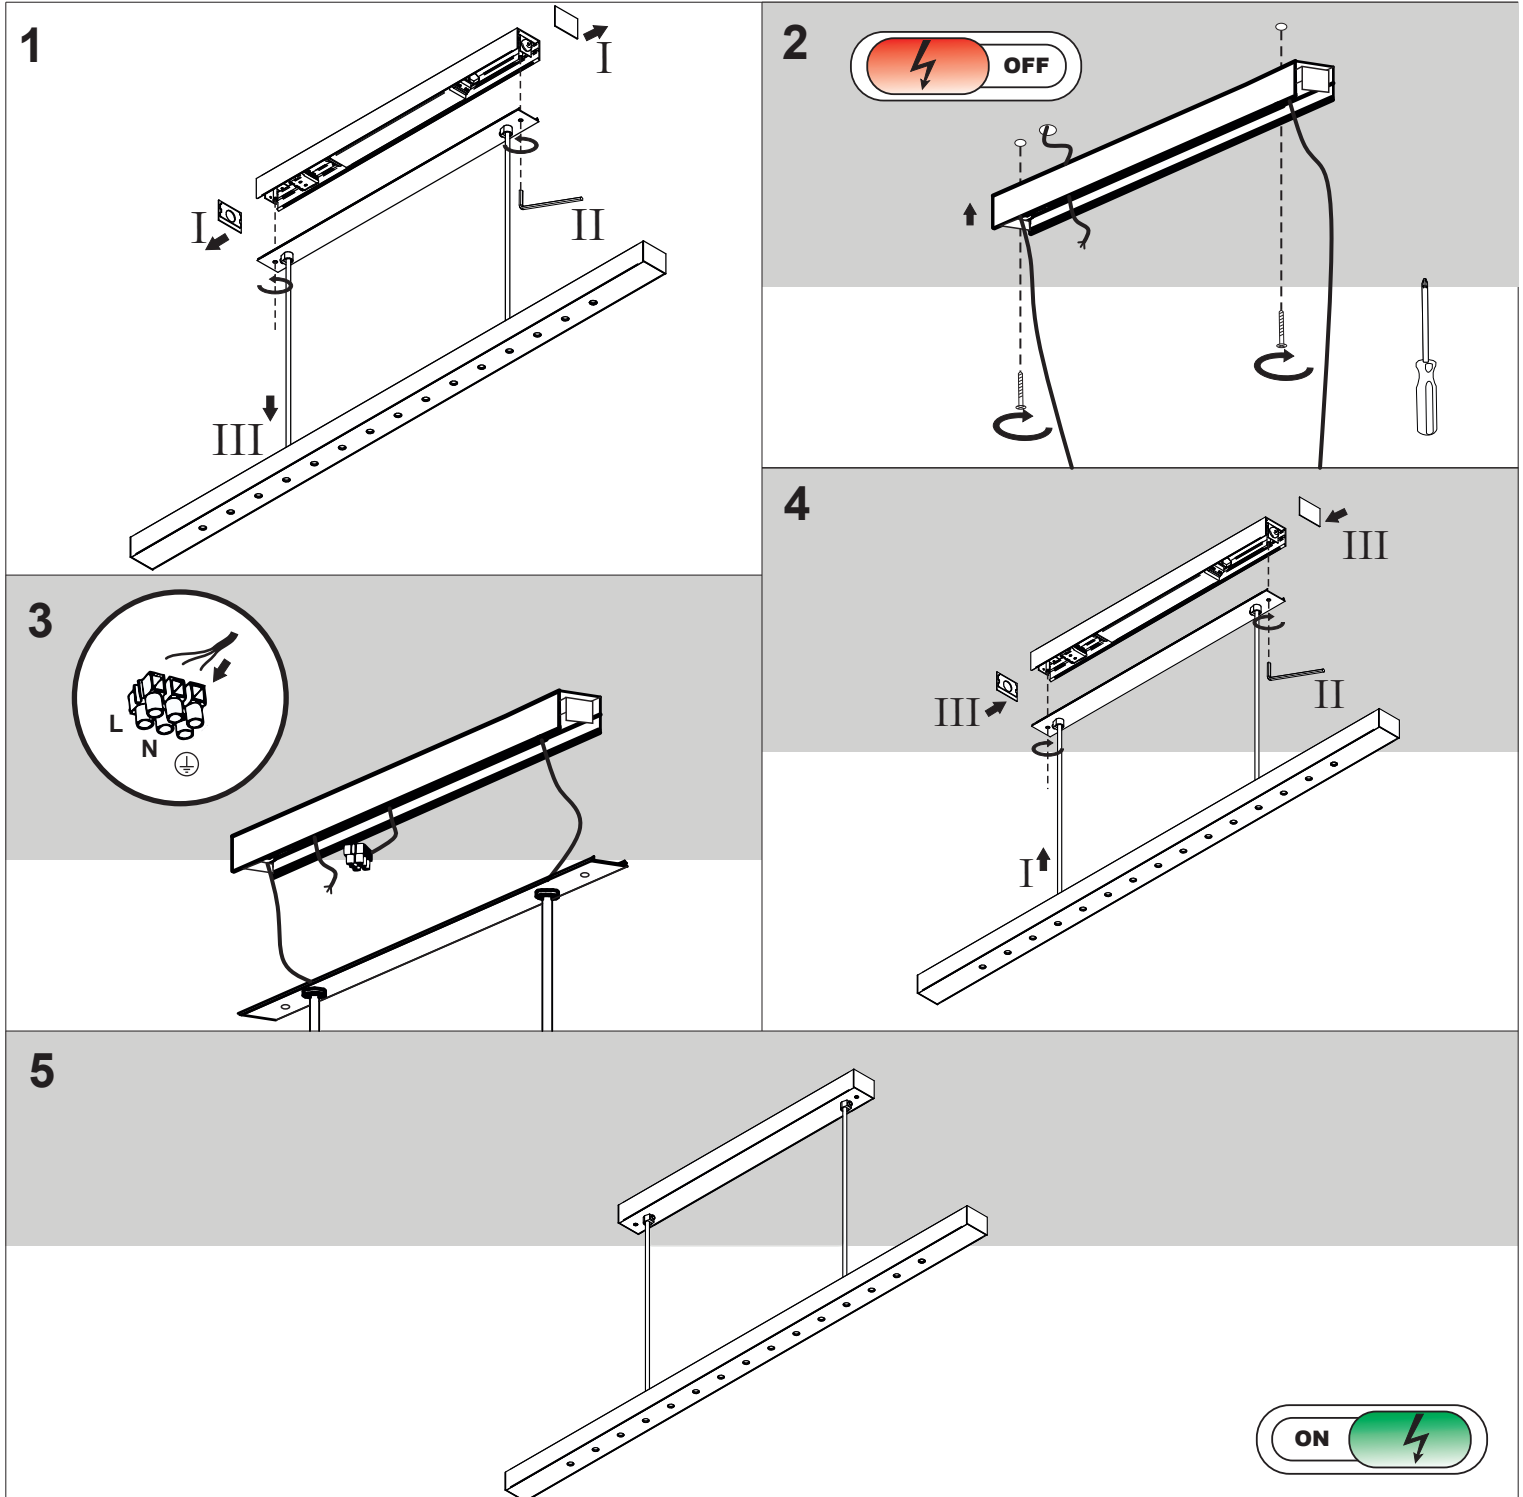

Ver.	LENS LINE suspended		
	930	1180	1430
L	490	490	490
M	430	430	430

230 V

 >0,2 m

 DIMMER option
 //

LED INT.