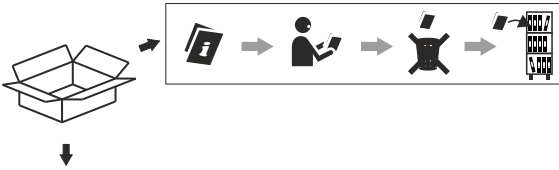

Luminaires (on / off):

KARI LED spot G/K
KARI LED suspended G/K
1000 PRO LED spot G/K

3

Ten produkt zawiera źródła światła o klasie efektywności energetycznej D.
This product contains a light sources of energy efficiency class D.