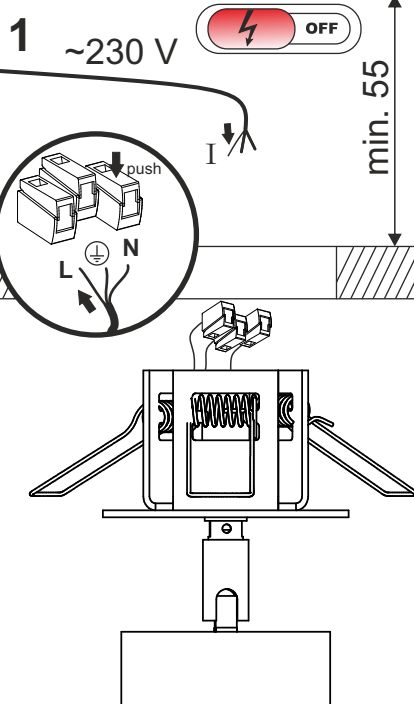

Luminaires (on / off):

KARI LED spot G/K
KARI LED suspended G/K
1000 PRO LED spot G/K

3

Ten produkt zawiera źródła światła o klasie efektywności energetycznej D.
This product contains a light sources of energy efficiency class D.