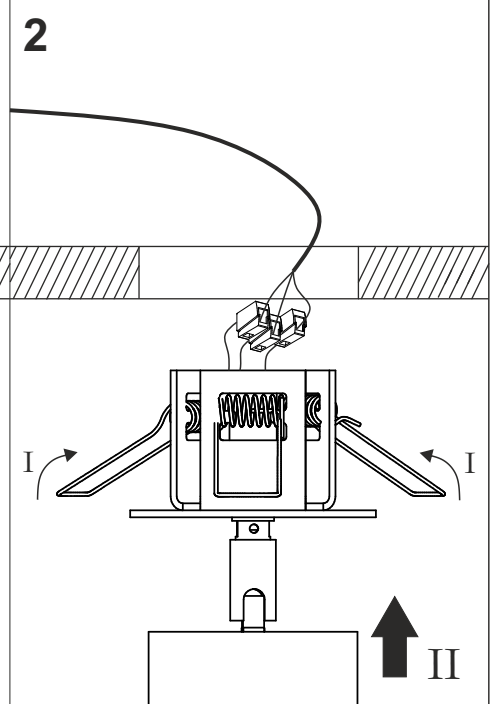

Luminaires (on / off):

KARI LED spot G/K
KARI LED suspended G/K
1000 PRO LED spot G/K

3

Ten produkt zawiera źródła światła o klasie efektywności energetycznej D.
This product contains a light sources of energy efficiency class D.