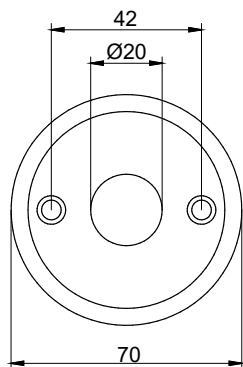

DARK POINTS 87/138 LED suspended

Ver.	DARK POINTS 87	DARK POINTS 138
L	870	1380
M	570	1100

Źródło światła zastosowane w tej oprawie oświetleniowej powinno być wymieniane wyłącznie przez producenta lub jego przedstawiciela serwisowego, lub podobnie wykwalifikowaną osobę.