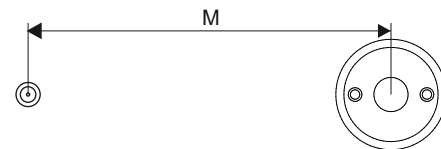

DARK POINTS 87/138 LED suspended

Ver.	DARK POINTS 87	DARK POINTS 138
L	870	1380
M	570	1100

Źródło światła zastosowane w tej oprawie oświetleniowej powinno być wymieniane wyłącznie przez producenta lub jego przedstawiciela serwisowego, lub podobnie wykwalifikowaną osobę.