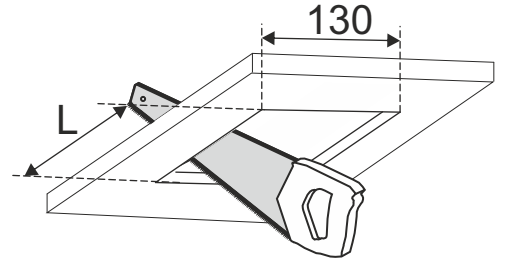

Ver.	DARK POINT 17	DARK POINT 22	DARK POINT 32
L	130	170	270
H _{min}	90		

Źródło światła zastosowane w tej oprawie oświetleniowej powinno być wymieniane wyłącznie przez producenta lub jego przedstawiciela serwisowego, lub podobnie wykwalifikowaną osobę.
The light source contained in this luminaire shall only be replaced by the manufacturer or his service agent or a similar qualified person.