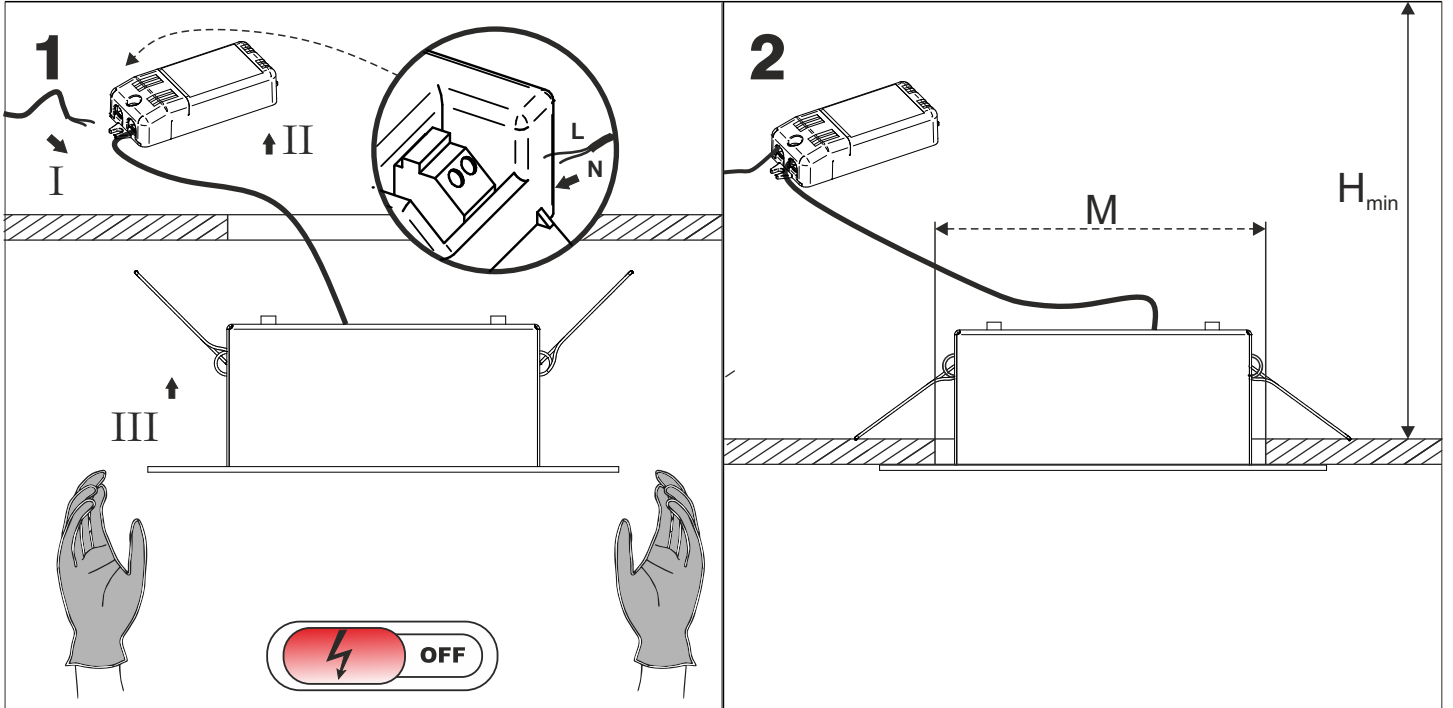

Ver.	DARK POINT 17	DARK POINT 22	DARK POINT 32
L	130	170	270
H _{min}	90		

Źródło światła zastosowane w tej oprawie oświetleniowej powinno być wymieniane wyłącznie przez producenta lub jego przedstawiciela serwisowego, lub podobnie wykwalifikowaną osobę.
The light source contained in this luminaire shall only be replaced by the manufacturer or his service agent or a similar qualified person.