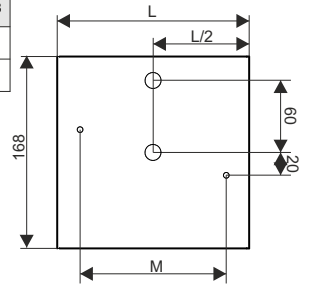

Ver.	DARK POINTS 17	DARK POINTS 22	DARK POINTS 32	DARK POINTS 85	DARK POINTS 138
L	168	218	318	848	1338
M	128	118	218	748	1278

Ten produkt zawiera źródła światła o klasie efektywności energetycznej E.
This product contains a light sources of energy efficiency class E.