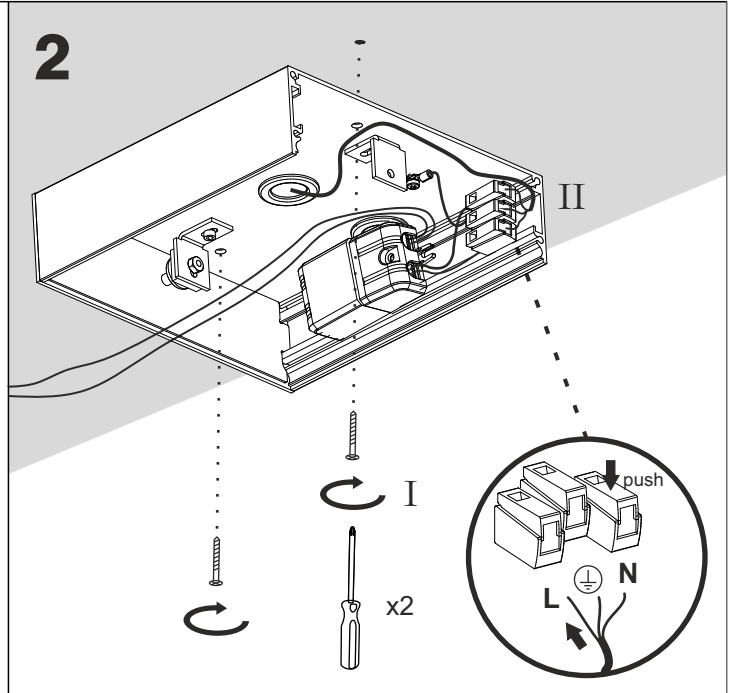

Ver.	DARK POINTS 17	DARK POINTS 22	DARK POINTS 32	DARK POINTS 85	DARK POINTS 138
L	168	218	318	848	1338
M	128	118	218	748	1278

Ten produkt zawiera źródła światła o klasie efektywności energetycznej E.
This product contains a light sources of energy efficiency class E.