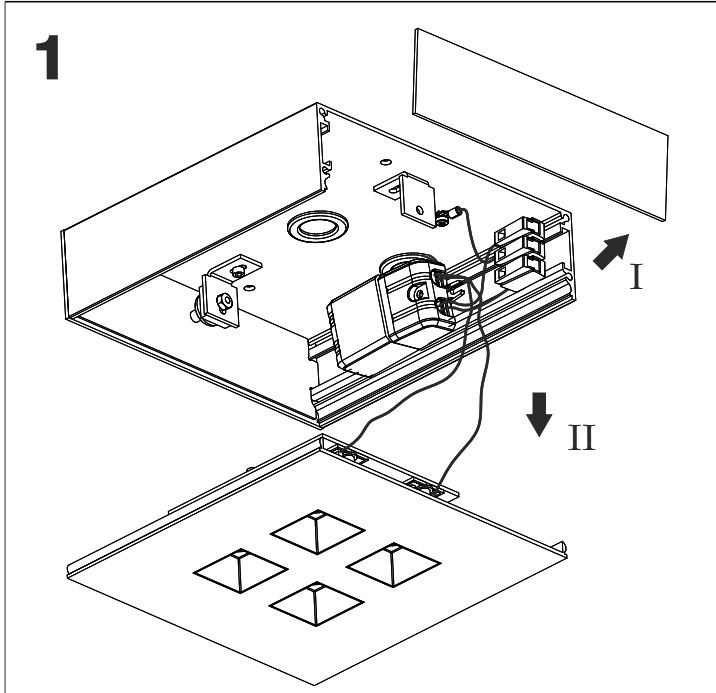

Ver.	DARK POINTS 17	DARK POINTS 22	DARK POINTS 32	DARK POINTS 85	DARK POINTS 138
L	168	218	318	848	1338
M	128	118	218	748	1278

Ten produkt zawiera źródła światła o klasie efektywności energetycznej E.
This product contains a light sources of energy efficiency class E.