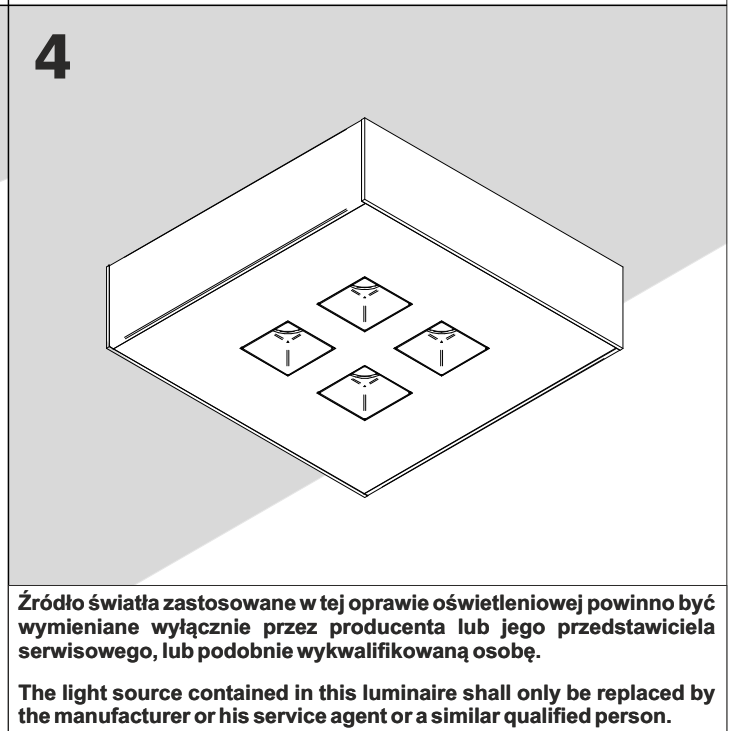

Ver.	DARK POINTS 17	DARK POINTS 22	DARK POINTS 32	DARK POINTS 85	DARK POINTS 138
L	168	218	318	848	1338
M	128	118	218	748	1278

Ten produkt zawiera źródła światła o klasie efektywności energetycznej E.
This product contains a light sources of energy efficiency class E.