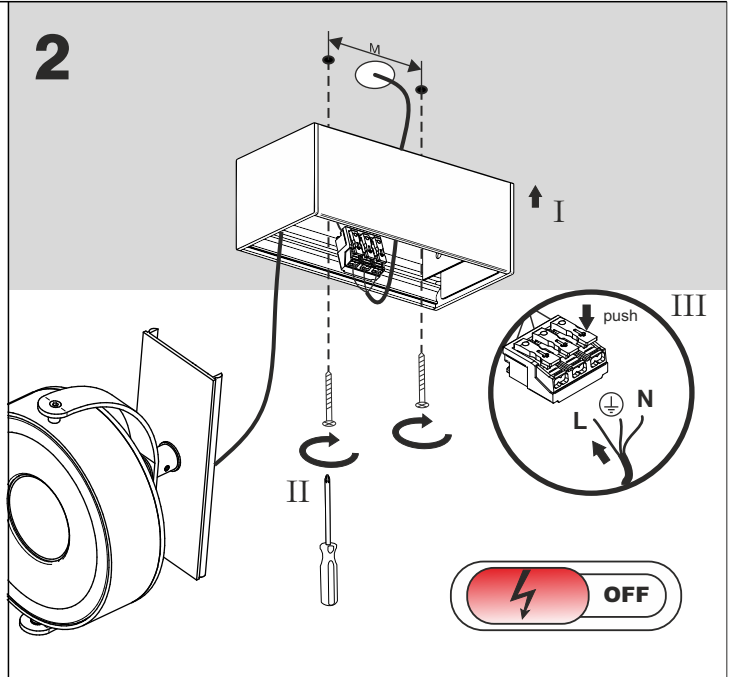

Ver.	CERES 111x1R	CERES 111x2R	CERES 111x3R
L	126	216	364
M	76	136	294

REQUIRED
2x

Ten produkt zawiera źródła światła o klasie efektywności energetycznej D.
This product contains a light sources of energy efficiency class D.