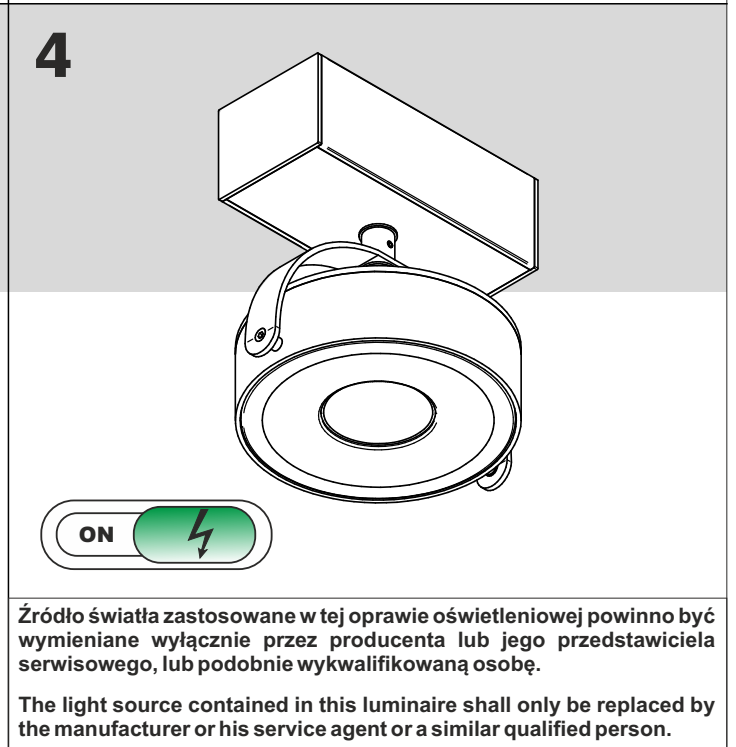

Ver.	CERES 111x1R	CERES 111x2R	CERES 111x3R
L	126	216	364
M	76	136	294

REQUIRED
2x

Ten produkt zawiera źródła światła o klasie efektywności energetycznej D.
This product contains a light sources of energy efficiency class D.