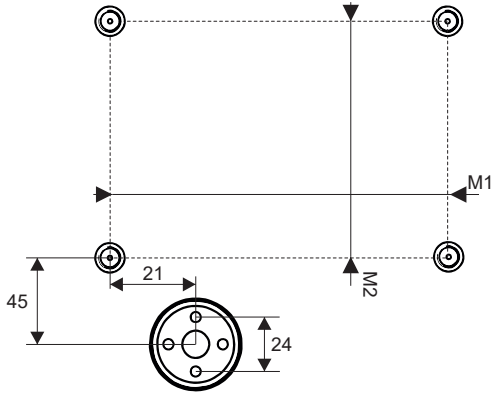

CADVA 111 x1/x2/x3/x4/x4 SQ suspended

Ver.	CADVA x1	CADVA x2	CADVA x3	CADVA x4	CADVA x4 SQ	CADVA x5
M1	221	366	516	676	366	826
M2	130	130	130	130	275	130

1

2

3

4

5

**QR111
G53**

6

230 V

>0,5 m

DIMMER

LED

G53