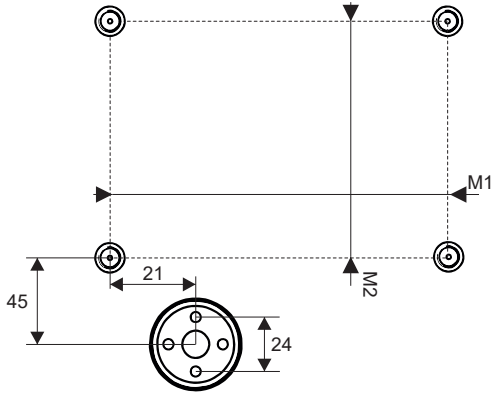

CADVA 111 x1/x2/x3/x4/x4 SQ suspended

Ver.	CADVA x1	CADVA x2	CADVA x3	CADVA x4	CADVA x4 SQ	CADVA x5
M1	221	366	516	676	366	826
M2	130	130	130	130	275	130

1

2

3

4

5

QR111
G53

6

230 V

>0,5 m

DIMMER

LED

G53