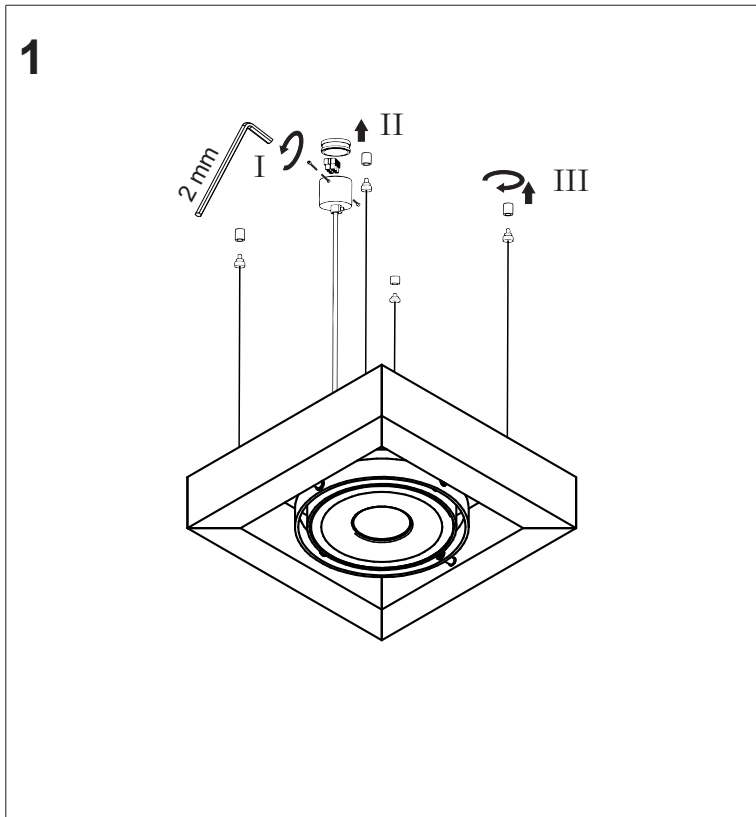

Ver.	CADRA x1	CADRA x2	CADRA x3	CADRA x4	CADRA x4 SQ
M1	200	350	500	660	350
M2	130	130	130	130	280

230 V

 >0,2 m
 DIMMER

LED INT.