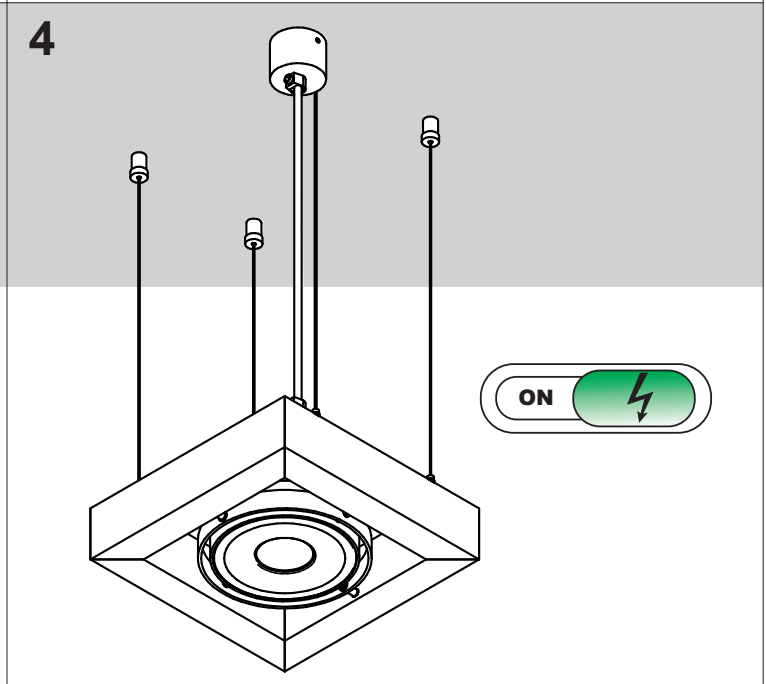

Ver.	CADRA x1	CADRA x2	CADRA x3	CADRA x4	CADRA x4 SQ
M1	200	350	500	660	350
M2	130	130	130	130	280

230 V

 >0,2 m
 DIMMER

LED INT.