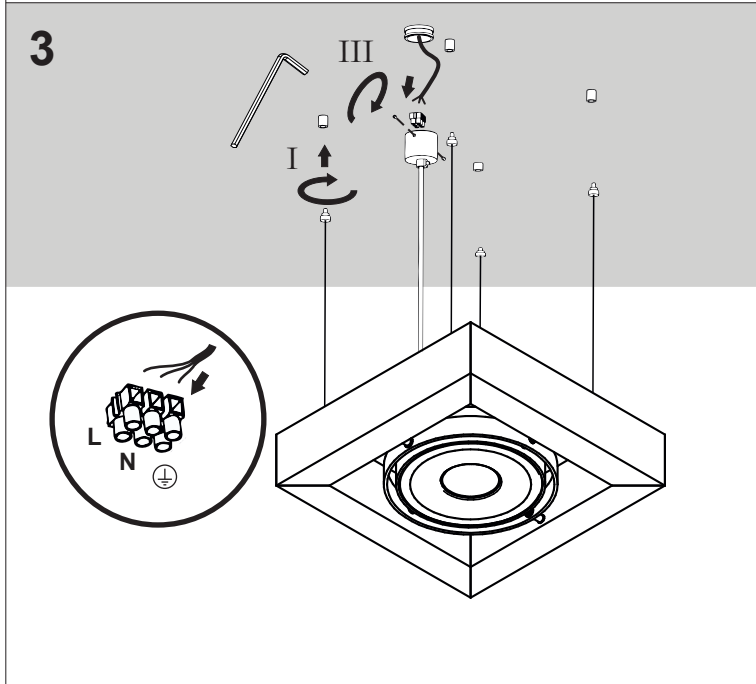

Ver.	CADRA x1	CADRA x2	CADRA x3	CADRA x4	CADRA x4 SQ
M1	200	350	500	660	350
M2	130	130	130	130	280

230 V

 >0,2 m
 DIMMER

LED INT.