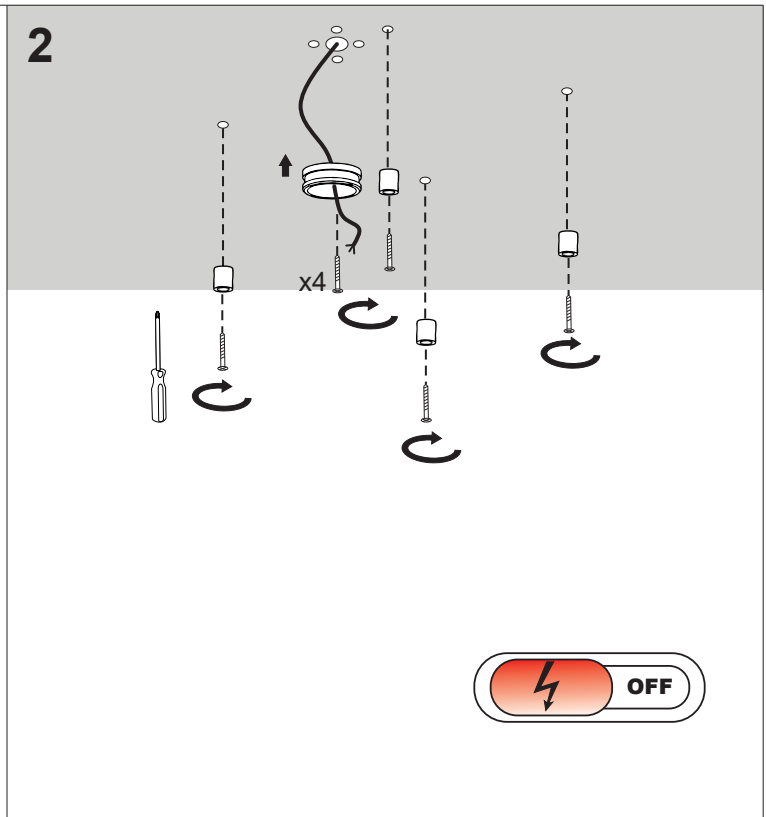

Ver.	CADRA x1	CADRA x2	CADRA x3	CADRA x4	CADRA x4 SQ
M1	200	350	500	660	350
M2	130	130	130	130	280

230 V

 >0,2 m
 DIMMER

LED INT.