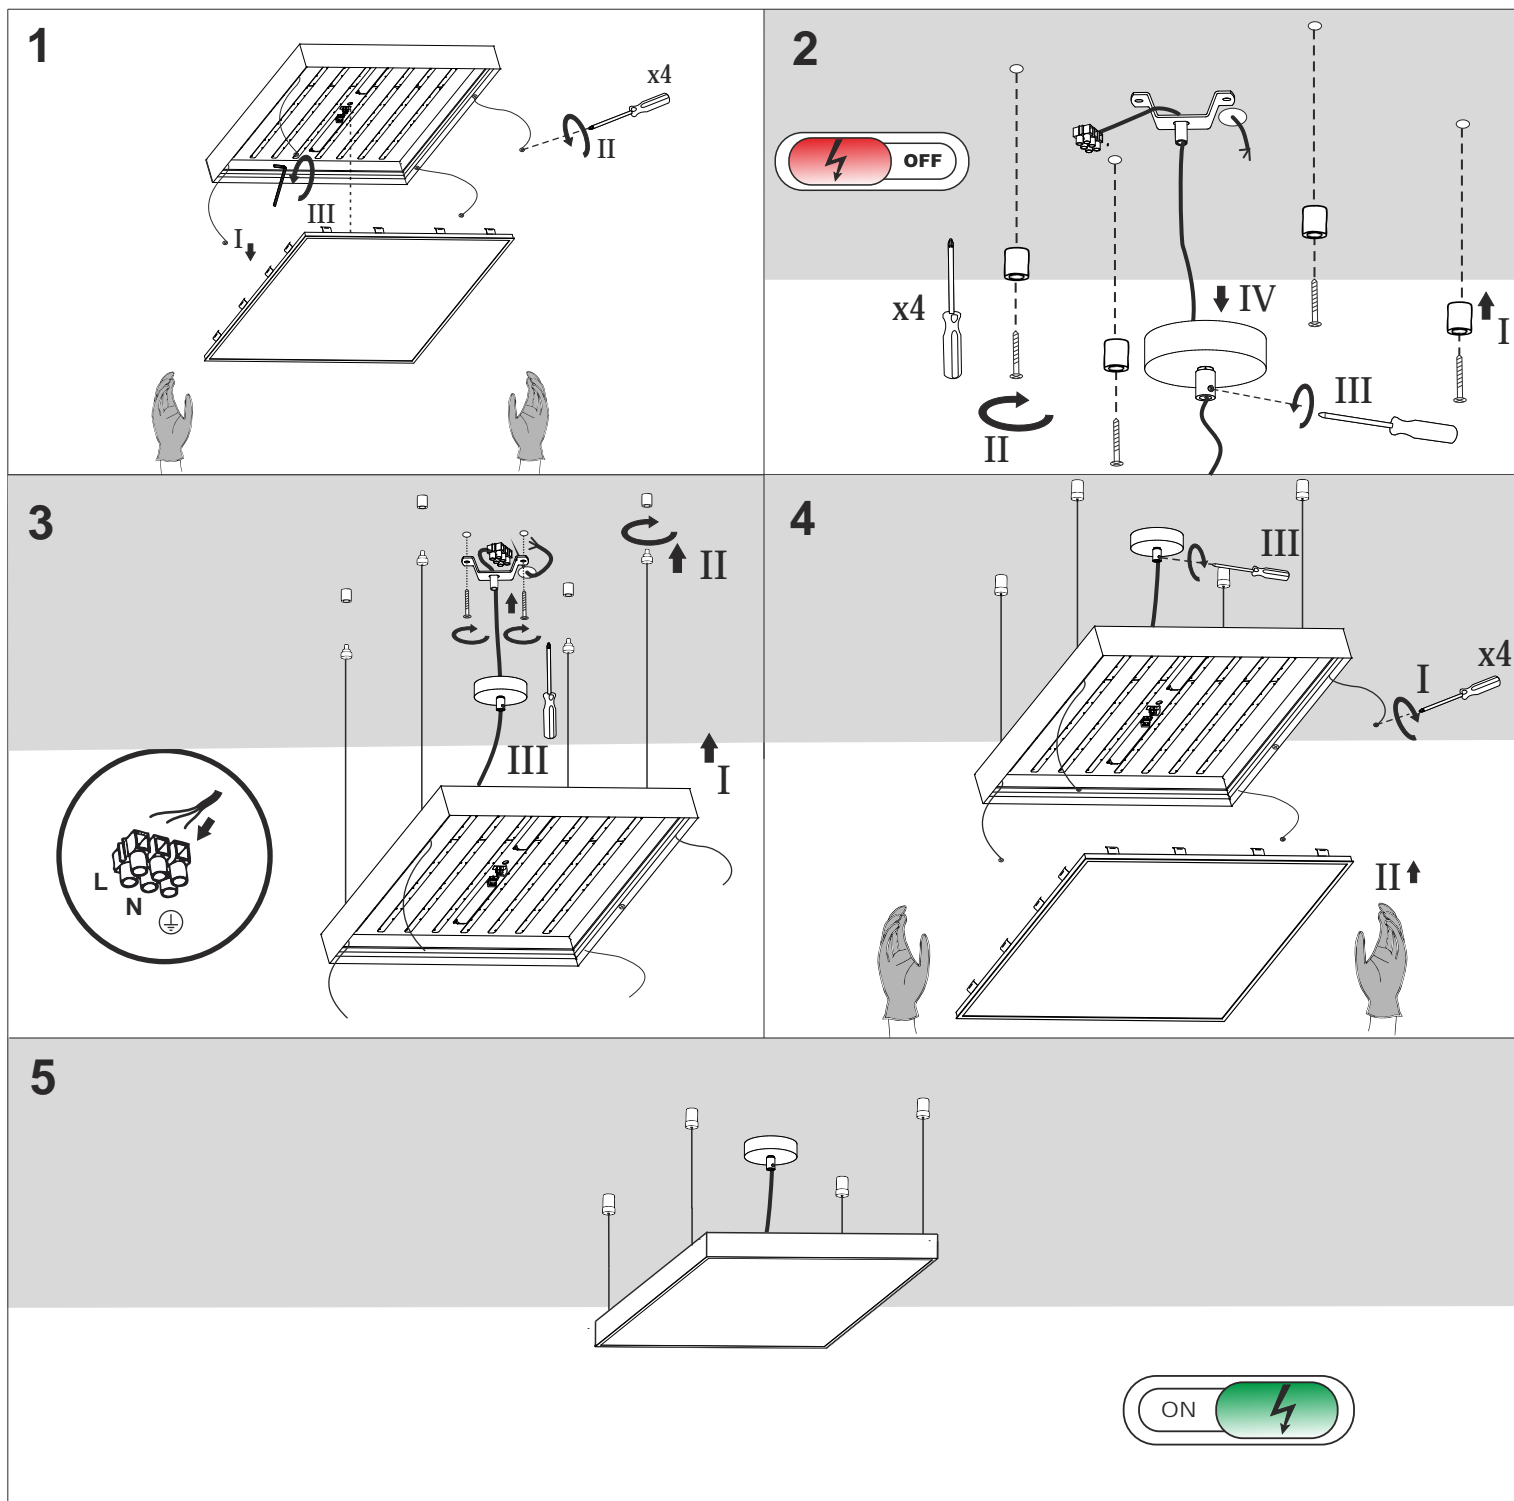

BIG SIZE square LED suspended

BIG SIZE next square LED suspended

Ver.	M1	M2	M3	M4
300x600	257	557	128,5	0
300x900	257	857	128,5	0
300x1200	257	1157	128,5	0
600x600	557	557	278,5	278,5
600x900	557	857	278,5	428,5
600x1200	557	1157	278,5	578,5
900x900	857	857	428,5	428,5
900x1200	857	1157	428,5	578,5
1200x1200	1157	1157	578,5	578,5

LED
INT.