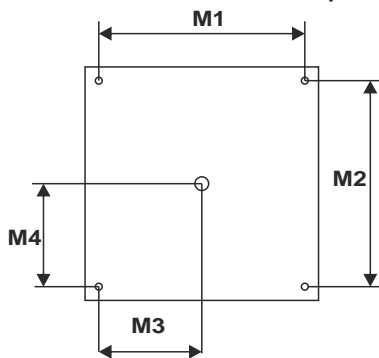

BIG SIZE square LED suspended

BIG SIZE next square LED suspended

Ver.	M1	M2	M3	M4
300x600	257	557	128,5	0
300x900	257	857	128,5	0
300x1200	257	1157	128,5	0
600x600	557	557	278,5	278,5
600x900	557	857	278,5	428,5
600x1200	557	1157	278,5	578,5
900x900	857	857	428,5	428,5
900x1200	857	1157	428,5	578,5
1200x1200	1157	1157	578,5	578,5