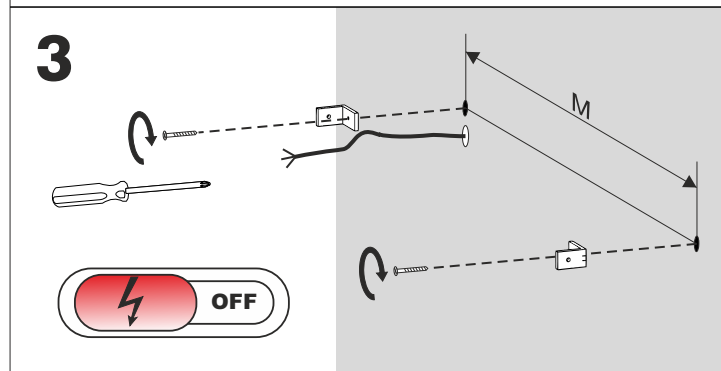

Ver.	BASET 36	BASET 68	BASET 98
M	308 mm	628 mm	928 mm

Źródło światła zastosowane w tej oprawie oświetleniowej powinno być wymieniane wyłącznie przez producenta lub jego przedstawiciela serwisowego, lub podobnie wykwalifikowaną osobę.