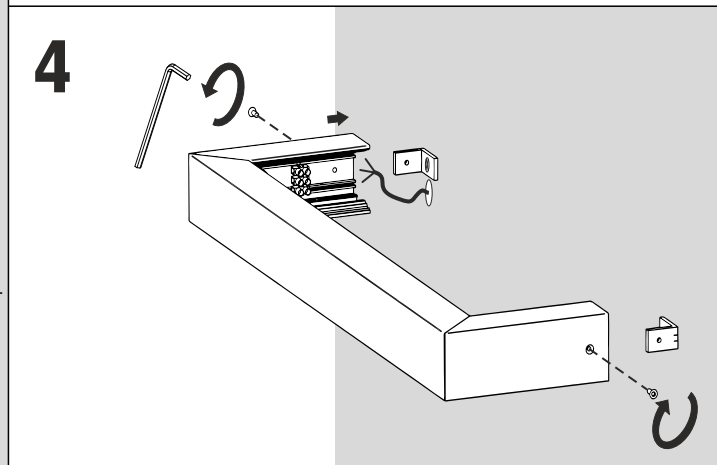

Ver.	BASET 36	BASET 68	BASET 98
M	308 mm	628 mm	928 mm

Źródło światła zastosowane w tej oprawie oświetleniowej powinno być wymieniane wyłącznie przez producenta lub jego przedstawiciela serwisowego, lub podobnie wykwalifikowaną osobę.