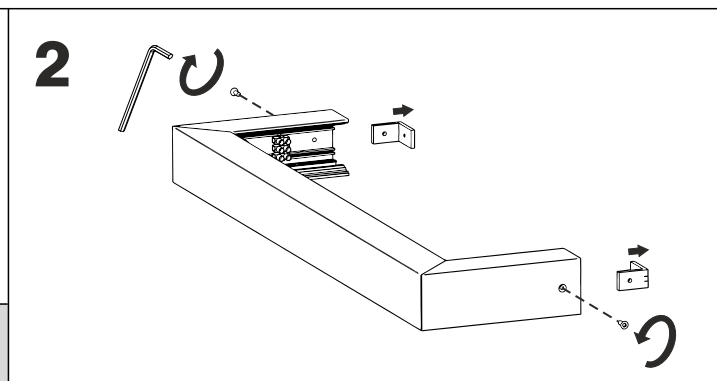

Ver.	BASET 36	BASET 68	BASET 98
M	308 mm	628 mm	928 mm

Źródło światła zastosowane w tej oprawie oświetleniowej powinno być wymieniane wyłącznie przez producenta lub jego przedstawiciela serwisowego, lub podobnie wykwalifikowaną osobę.