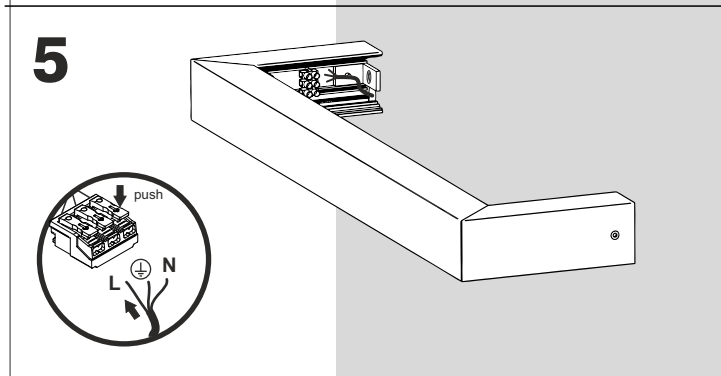

Ver.	BASET 36	BASET 68	BASET 98
M	308 mm	628 mm	928 mm

Źródło światła zastosowane w tej oprawie oświetleniowej powinno być wymieniane wyłącznie przez producenta lub jego przedstawiciela serwisowego, lub podobnie wykwalifikowaną osobę.