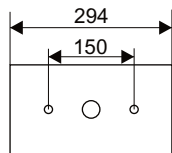

# BARES x2R BARES x4R

**BARES x2R**

**BARES x4R**

- ~230 V
- 
- 0,5 m
- IP20
- 
- dimmer

- 
- LED G53