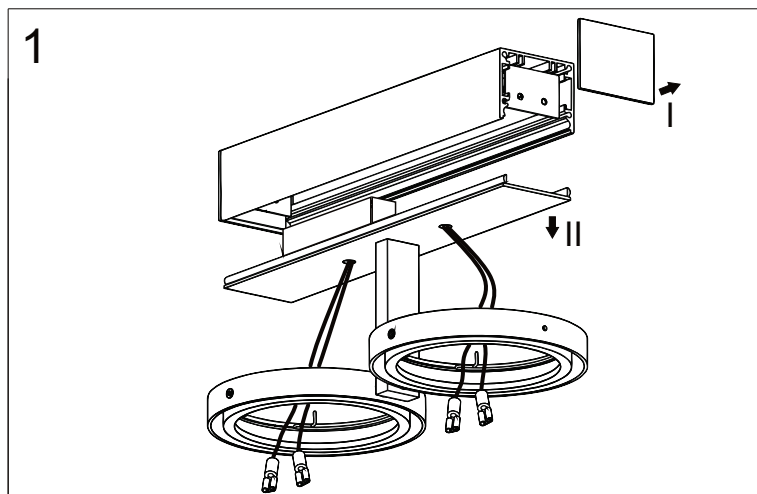

# BARES x2R BARES x4R

**BARES x2R**

**BARES x4R**

- ~230 V
- 
- 0,5 m
- IP20
- 
- dimmer

- 
- LED G53