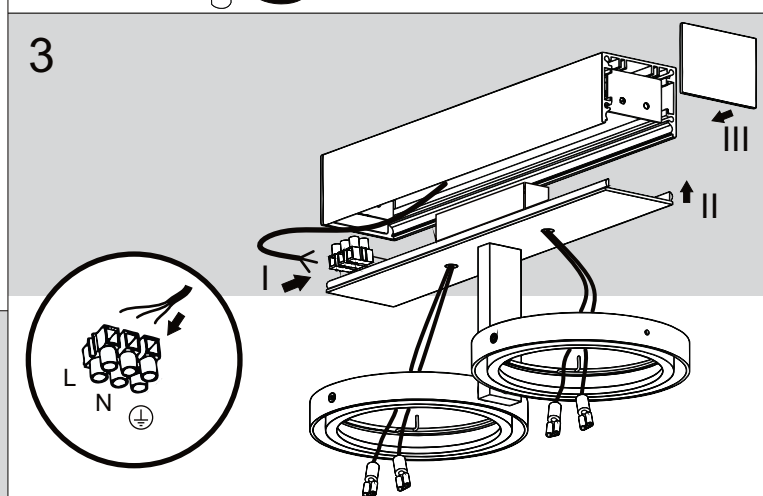

# BARES x2R BARES x4R

**BARES x2R**

**BARES x4R**

- ~230 V
- 
- 0,5 m
- IP20
- 
- dimmer

- 
- LED G53