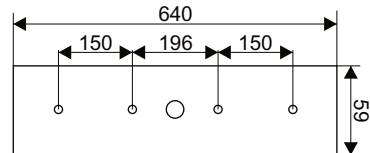

# BARES x2R BARES x4R

**BARES x2R**

**BARES x4R**

- ~230 V
- 
- 0,5 m
- IP20
- 
- dimmer

- 
- LED G53