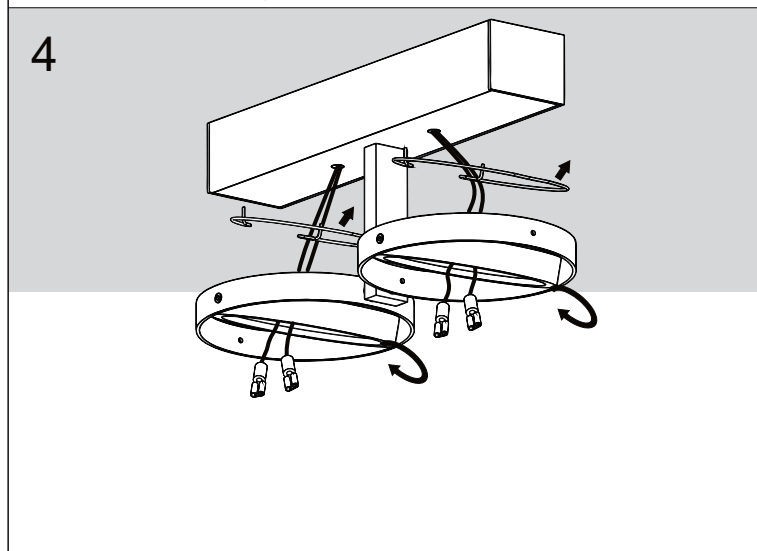

# BARES x2R BARES x4R

**BARES x2R**

**BARES x4R**

- ~230 V
- 
- 0,5 m
- IP20
- 
- dimmer

- 
- LED G53