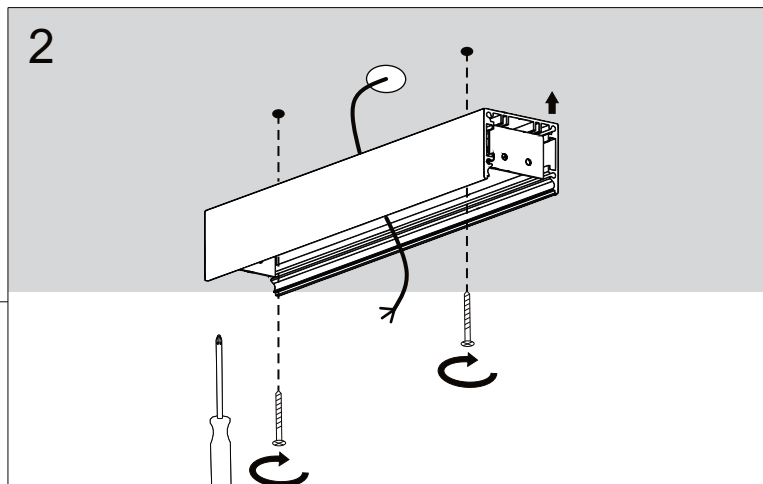

# BARES x2R BARES x4R

**BARES x2R**

**BARES x4R**

- ~230 V
- 
- 0,5 m
- IP20
- 
- dimmer

- 
- LED G53