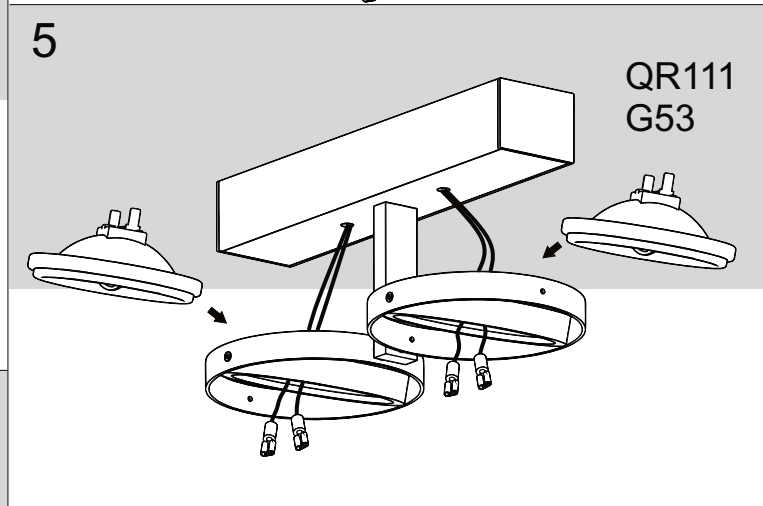

# BARES x2R BARES x4R

**BARES x2R**

**BARES x4R**

- ~230 V
- 
- 0,5 m
- IP20
- 
- dimmer

- 
- LED G53