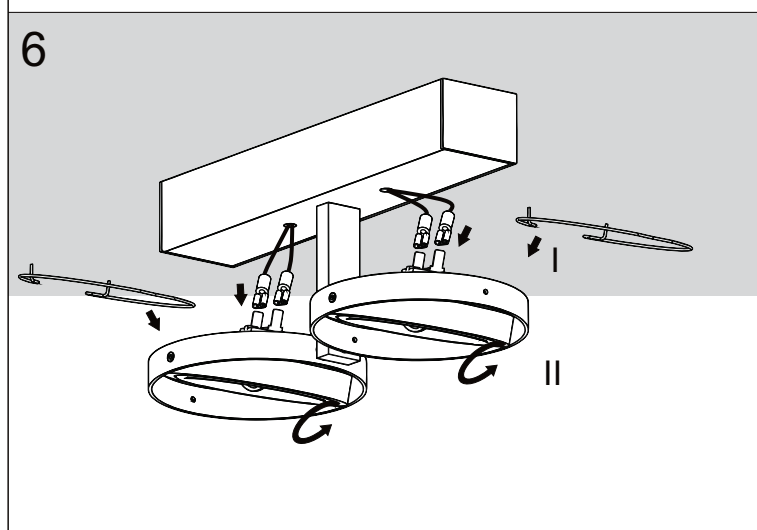

# BARES x2R BARES x4R

**BARES x2R**

**BARES x4R**

- ~230 V
- 
- 0,5 m
- IP20
- 
- dimmer

- 
- LED G53