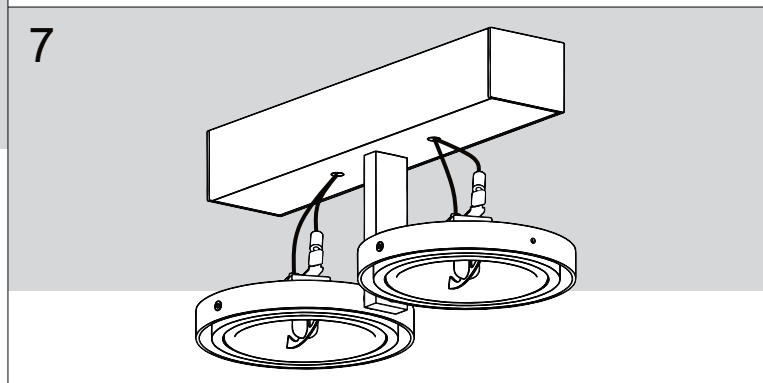

# BARES x2R BARES x4R

**BARES x2R**

**BARES x4R**

- ~230 V
- 
- 0,5 m
- IP20
- 
- dimmer

- 
- LED G53