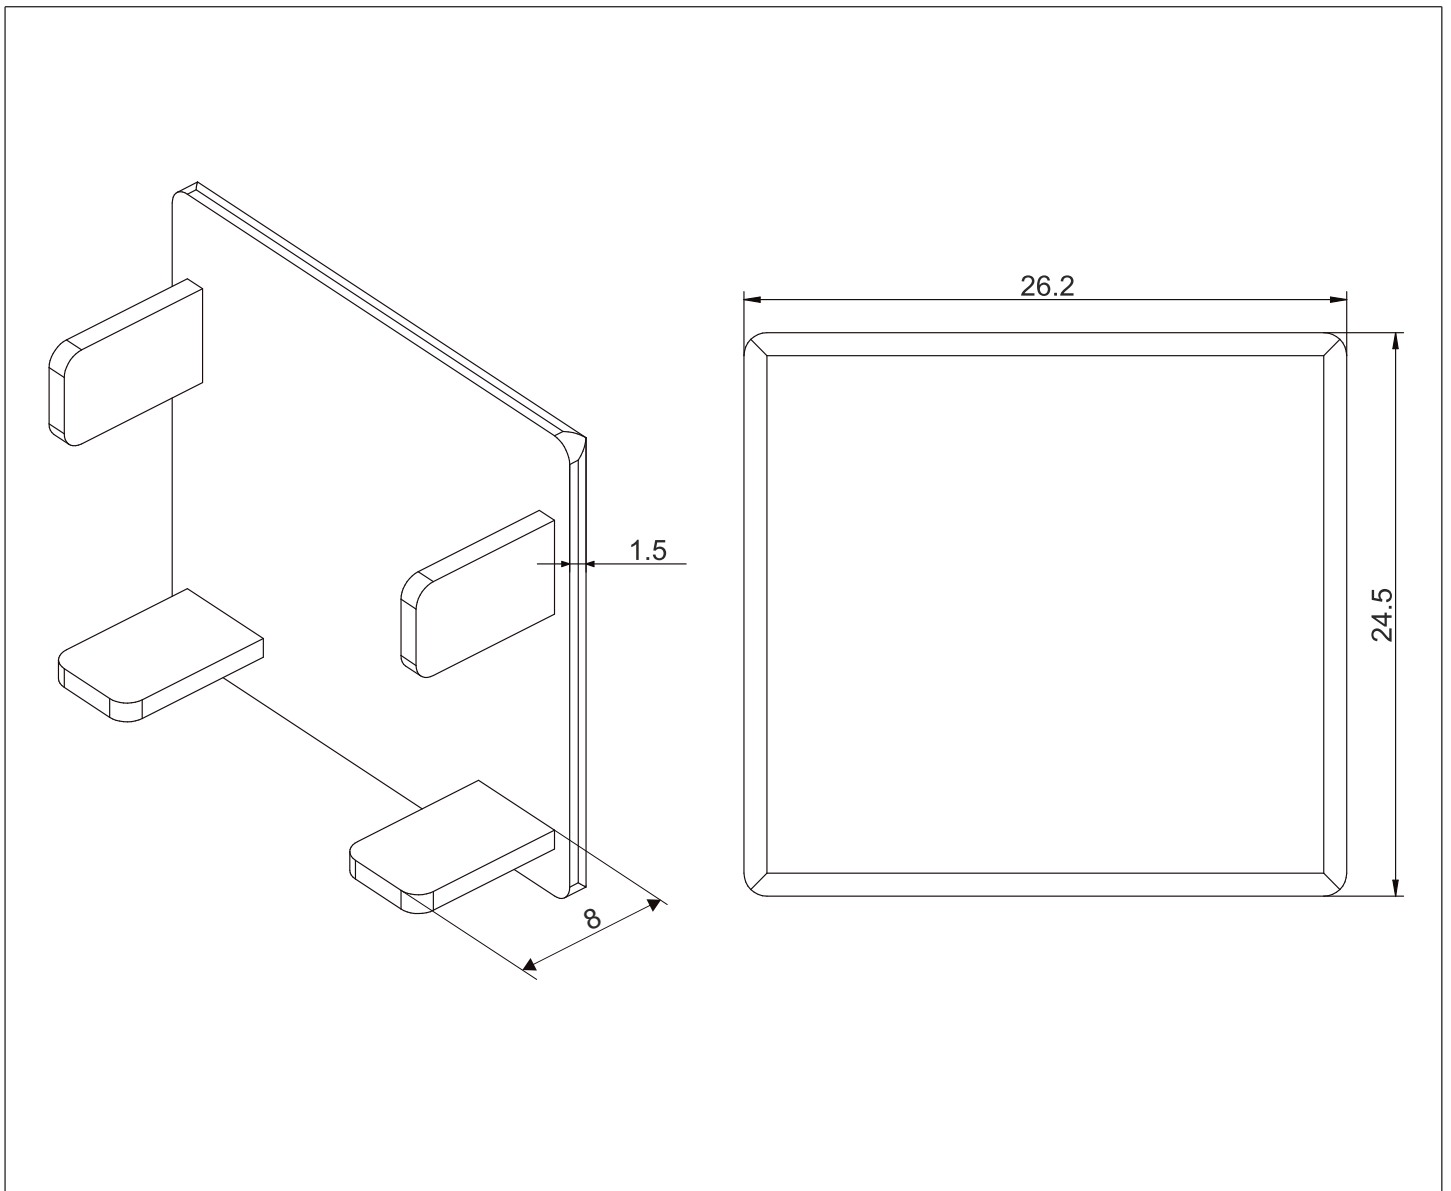

mechanical connection

„L” - connection

<p>1</p>	<p>2</p>
-----------------	-----------------

straight connection

<p>1</p>	<p>2</p>
-----------------	-----------------

wall-ceiling connection

<p>1</p>	<p>2</p>
-----------------	-----------------

Ten produkt zawiera źródła światła o klasie efektywności energetycznej F.
This product contains a light sources of energy efficiency class F.

LED
int

ALULINE midi LED surface

ALULINE midi LED surface - dimensions