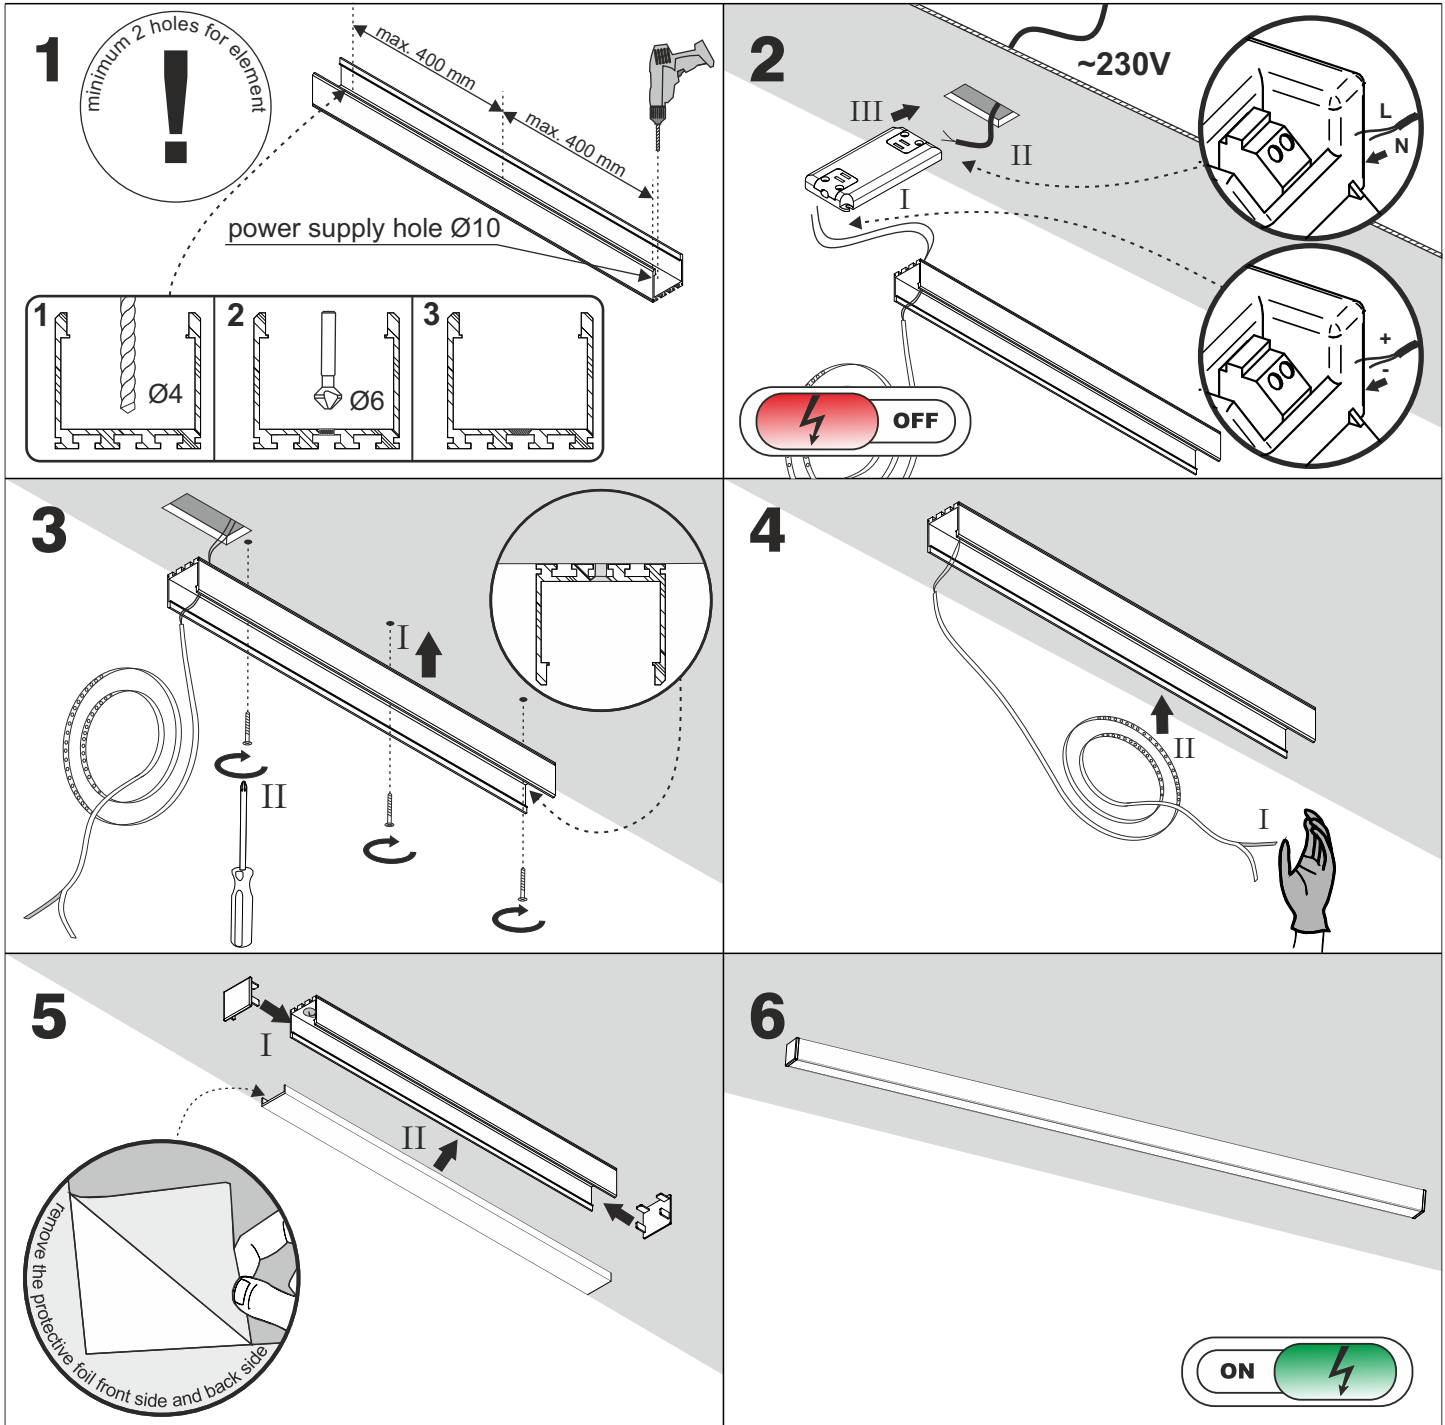

Ten produkt zawiera źródła światła o klasie efektywności energetycznej F.
This product contains a light sources of energy efficiency class F.

LED
int

Źródło światła zastosowane w tej oprawie oświetleniowej powinno być wymieniane wyłącznie przez producenta lub jego przedstawiciela serwisowego, lub podobnie wykwalifikowaną osobę.
The light source contained in this luminaire shall only be replaced by the manufacturer or his service agent or a similar qualified person.

mechanical connection

„L” - connection

<p>1</p>	<p>2</p>
-----------------	-----------------

straight connection

<p>1</p>	<p>2</p>
-----------------	-----------------

wall-ceiling connection

<p>1</p>	<p>2</p>
-----------------	-----------------