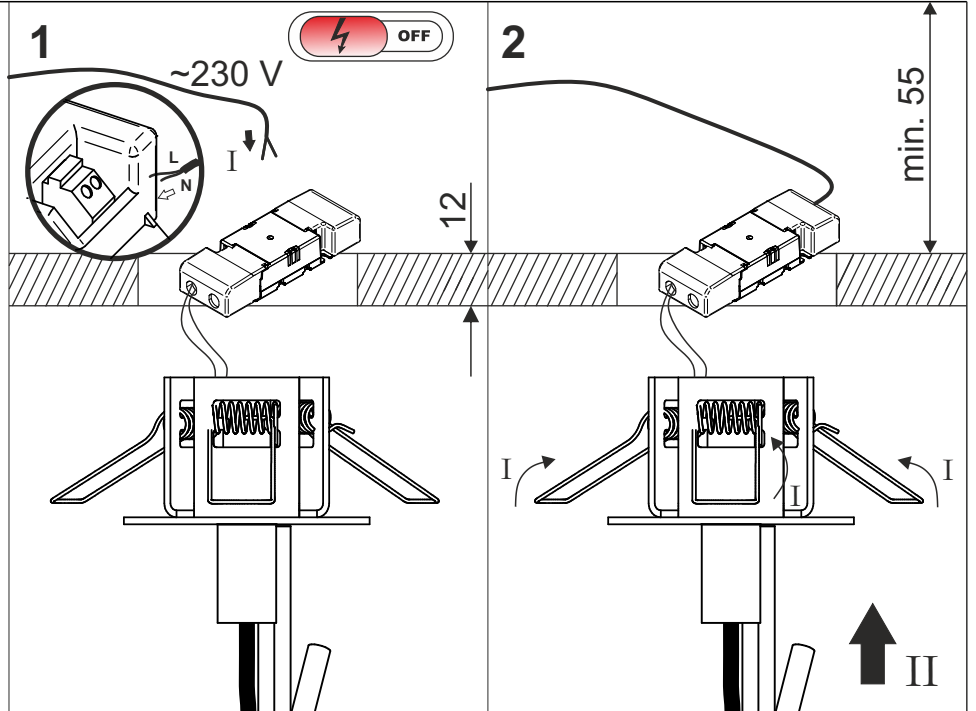

Luminares:

2000 PRO LED G/K spot

3

Ten produkt zawiera źródła światła o klasie efektywności energetycznej E.
This product contains a light sources of energy efficiency class E.

LED
int