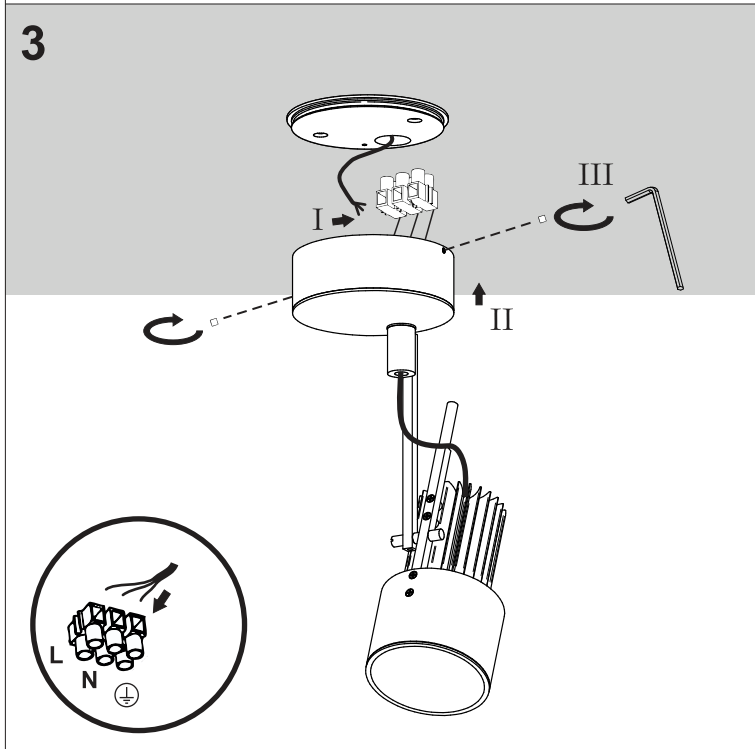

2000 P20 LED spot
2000 P30 LED spot

Ver.	2000 P20	2000 P30
M1	60	70
M2	30	60
D1	∅20	∅20
H1	29	33

>0,2 m icon"/>

LED
INT.