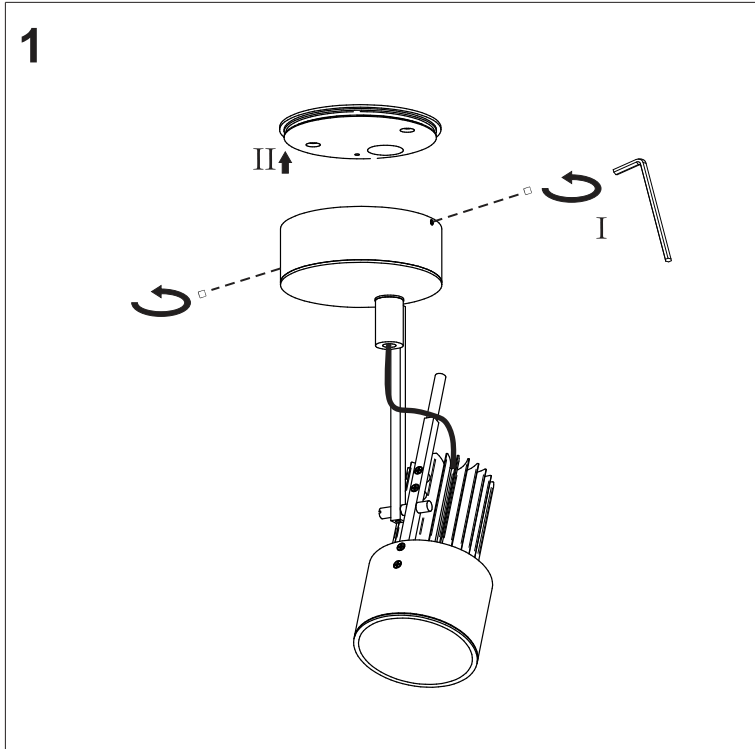

2000 P20 LED spot
2000 P30 LED spot

Ver.	2000 P20	2000 P30
M1	60	70
M2	30	60
D1	∅20	∅20
H1	29	33

>0,2 m icon"/>

LED
INT.