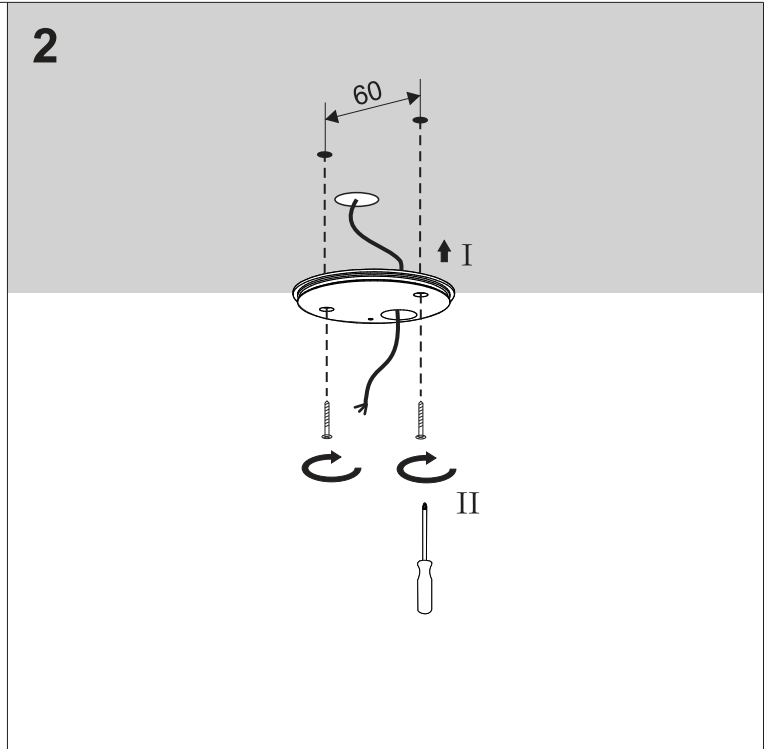

2000 P20 LED spot
2000 P30 LED spot

Ver.	2000 P20	2000 P30
M1	60	70
M2	30	60
D1	∅20	∅20
H1	29	33

>0,2 m icon"/>

LED
INT.