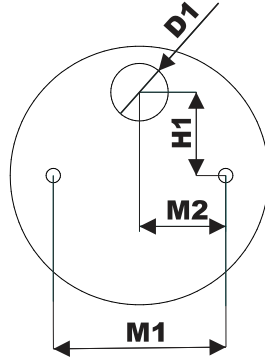

2000 P20 LED spot
2000 P30 LED spot

Ver.	2000 P20	2000 P30
M1	60	70
M2	30	60
D1	∅20	∅20
H1	29	33

>0,2 m icon"/>

LED
INT.