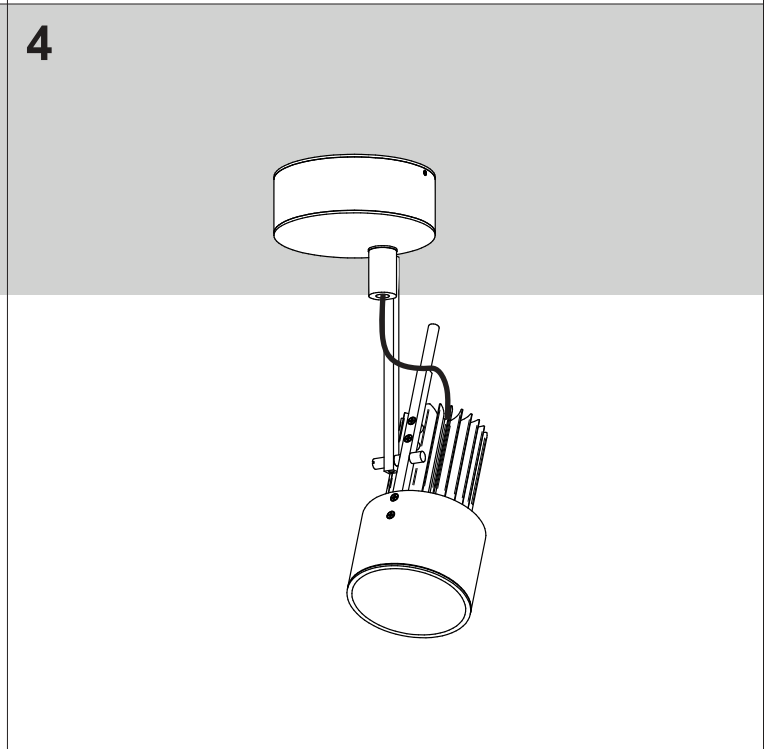

2000 P20 LED spot
2000 P30 LED spot

Ver.	2000 P20	2000 P30
M1	60	70
M2	30	60
D1	∅20	∅20
H1	29	33

>0,2 m icon"/>

LED
INT.