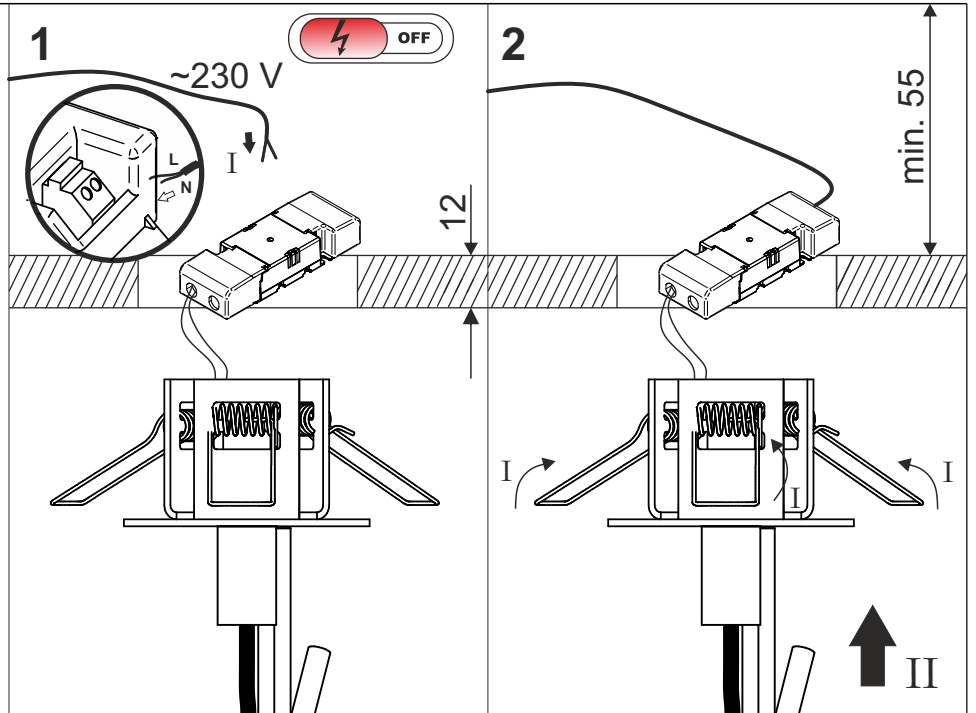

Luminares:

1000 PRO LED G/K spot

3

Ten produkt zawiera źródła światła o klasie efektywności energetycznej D.
This product contains a light sources of energy efficiency class D.

LED
int