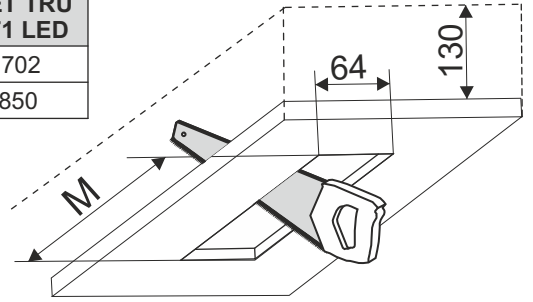

Ver.	SET TRU 58 LED	SET TRU 87 LED	SET TRU 115 LED	SET TRU 143 LED	SET TRU 171 LED
M [mm]	572	862	1142	1422	1702
D [mm]	285	430	570	710	850

**1**

**2**

**3**

**4**

**5**

**6**

Źródło światła zastosowane w tej oprawie oświetleniowej powinno być wymieniane wyłącznie przez producenta lub jego przedstawiciela serwisowego, lub podobnie wykwalifikowaną osobę.  
The light source contained in this luminaire shall only be replaced by the manufacturer or his service agent or a similar qualified person.