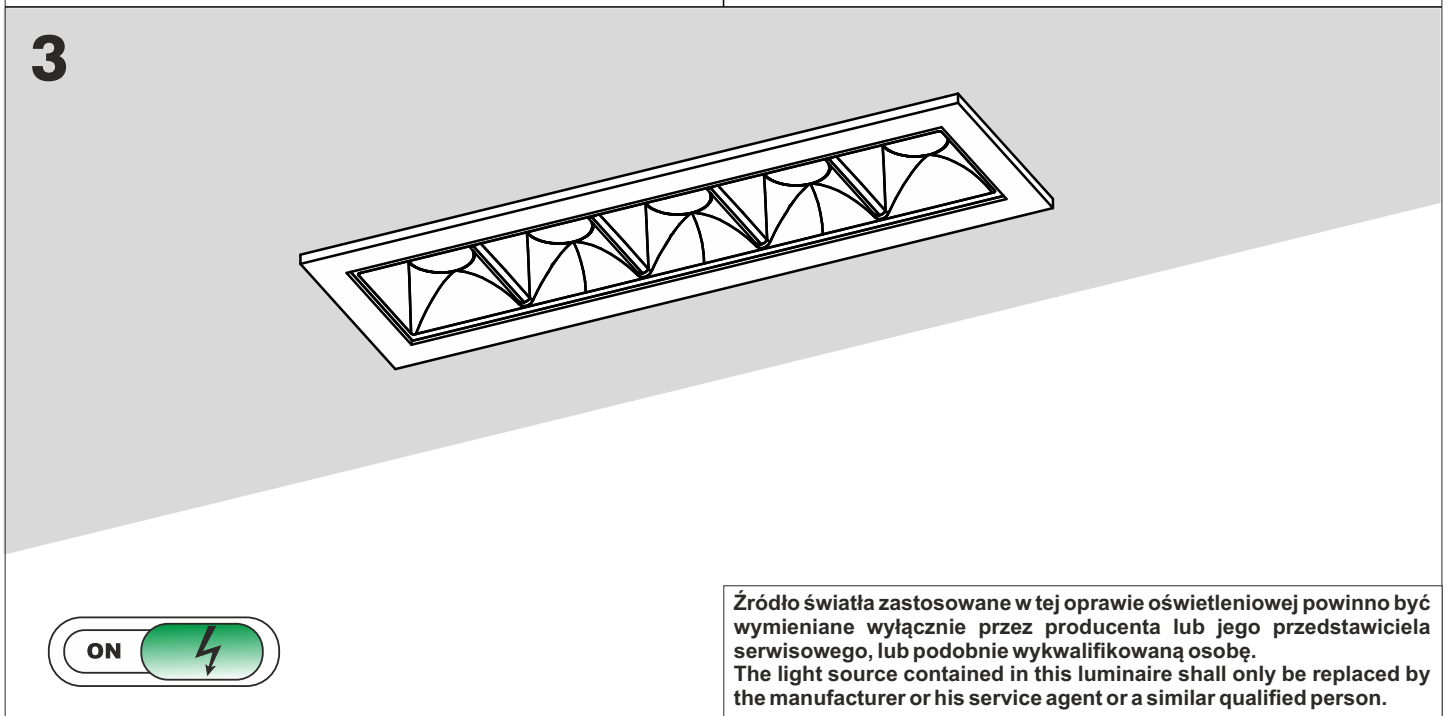

Ver.	RAFTER points / wallwasher 15	RAFTER points / wallwasher 28	RAFTER points / wallwasher 41
M	138	271	403

Ten produkt zawiera źródła światła o klasie efektywności energetycznej E.  
This product contains a light sources of energy efficiency class E.