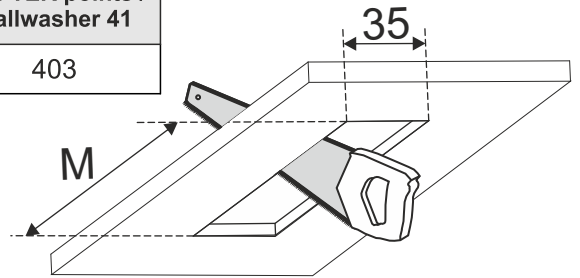

Ver.	RAFTER points / wallwasher 15	RAFTER points / wallwasher 28	RAFTER points / wallwasher 41
M	138	271	403

Ten produkt zawiera źródła światła o klasie efektywności energetycznej E.  
This product contains a light sources of energy efficiency class E.