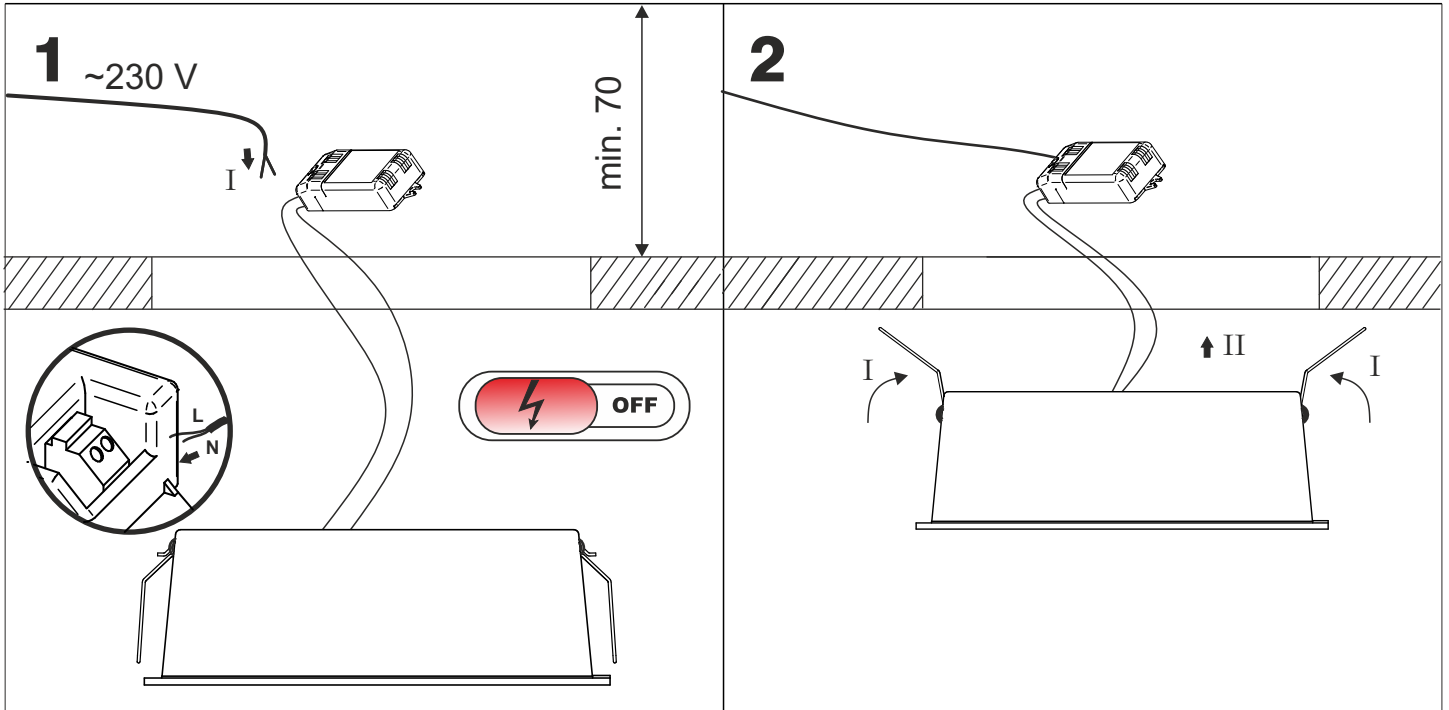

Ver.	RAFTER points / wallwasher 15	RAFTER points / wallwasher 28	RAFTER points / wallwasher 41
M	138	271	403

Ten produkt zawiera źródła światła o klasie efektywności energetycznej E.  
This product contains a light sources of energy efficiency class E.