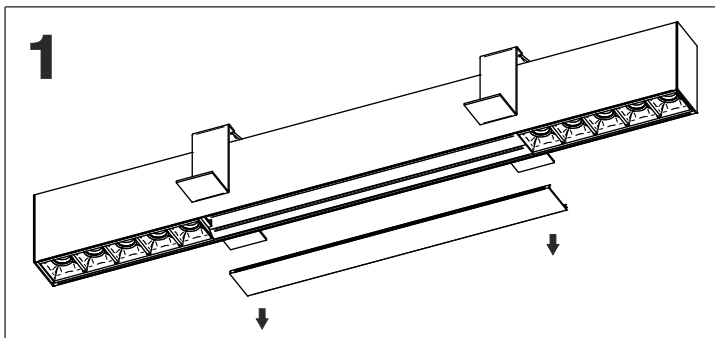

Ver.	RAFTER 54	RAFTER 94	RAFTER 133	RAFTER 173	RAFTER 213
M.	539	938	1337	1736	2135
M1	240	639	519	468.5	628
M2	—	—	519	500	580
M3	—	—	—	468.5	628

REQUIRED
 4x/6x/8x

Źródło światła zastosowane w tej oprawie oświetleniowej powinno być wymieniane wyłącznie przez producenta lub jego przedstawiciela serwisowego, lub podobnie wykwalifikowaną osobę.
 The light source contained in this luminaire shall only be replaced by the manufacturer or his service agent or a similar qualified person.