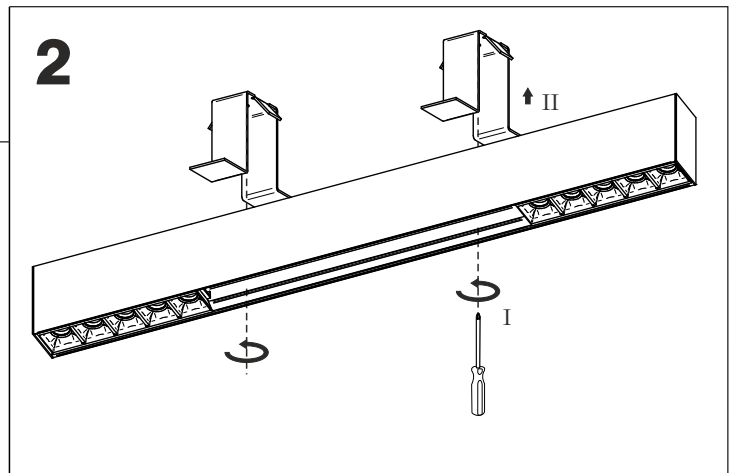

Ver.	RAFTER 54	RAFTER 94	RAFTER 133	RAFTER 173	RAFTER 213
M.	539	938	1337	1736	2135
M1	240	639	519	468.5	628
M2	—	—	519	500	580
M3	—	—	—	468.5	628

REQUIRED
 4x/6x/8x

Źródło światła zastosowane w tej oprawie oświetleniowej powinno być wymieniane wyłącznie przez producenta lub jego przedstawiciela serwisowego, lub podobnie wykwalifikowaną osobę.
 The light source contained in this luminaire shall only be replaced by the manufacturer or his service agent or a similar qualified person.