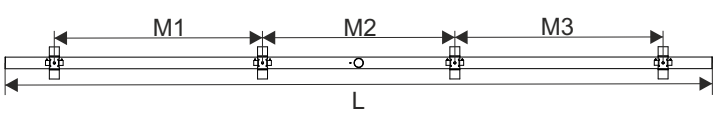

Ver.	RAFTER 54	RAFTER 94	RAFTER 133	RAFTER 173	RAFTER 213
M.	539	938	1337	1736	2135
M1	240	639	519	468.5	628
M2	—	—	519	500	580
M3	—	—	—	468.5	628

REQUIRED
 4x/6x/8x

Źródło światła zastosowane w tej oprawie oświetleniowej powinno być wymieniane wyłącznie przez producenta lub jego przedstawiciela serwisowego, lub podobnie wykwalifikowaną osobę.
 The light source contained in this luminaire shall only be replaced by the manufacturer or his service agent or a similar qualified person.