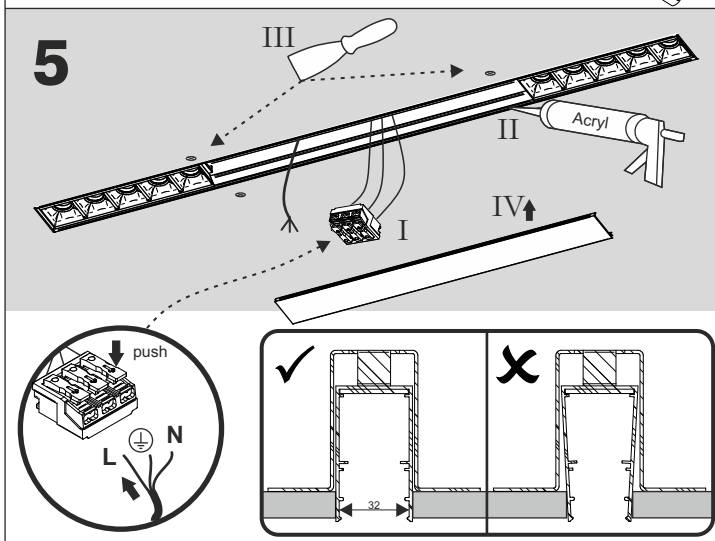

Ver.	RAFTER 54	RAFTER 94	RAFTER 133	RAFTER 173	RAFTER 213
M.	539	938	1337	1736	2135
M1	240	639	519	468.5	628
M2	—	—	519	500	580
M3	—	—	—	468.5	628

REQUIRED
 4x/6x/8x

Źródło światła zastosowane w tej oprawie oświetleniowej powinno być wymieniane wyłącznie przez producenta lub jego przedstawiciela serwisowego, lub podobnie wykwalifikowaną osobę.
 The light source contained in this luminaire shall only be replaced by the manufacturer or his service agent or a similar qualified person.