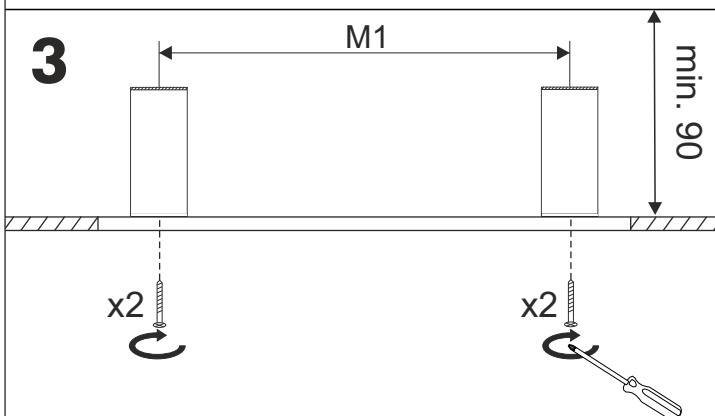

Ver.	RAFTER 54	RAFTER 94	RAFTER 133	RAFTER 173	RAFTER 213
M.	539	938	1337	1736	2135
M1	240	639	519	468.5	628
M2	—	—	519	500	580
M3	—	—	—	468.5	628

REQUIRED
 4x/6x/8x

Źródło światła zastosowane w tej oprawie oświetleniowej powinno być wymieniane wyłącznie przez producenta lub jego przedstawiciela serwisowego, lub podobnie wykwalifikowaną osobę.
 The light source contained in this luminaire shall only be replaced by the manufacturer or his service agent or a similar qualified person.