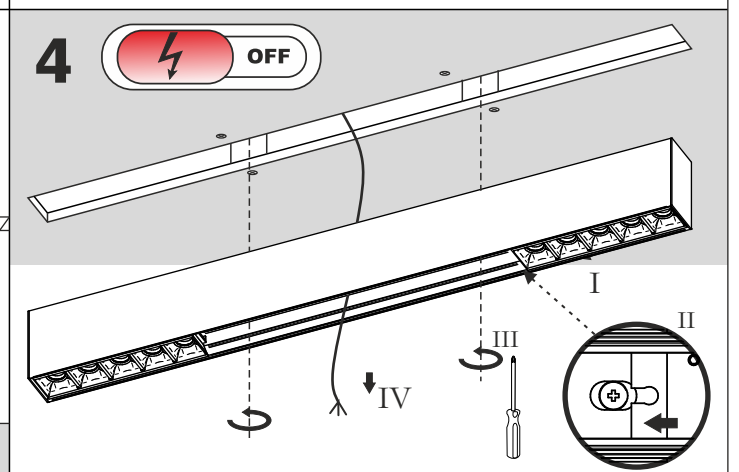

Ver.	RAFTER 54	RAFTER 94	RAFTER 133	RAFTER 173	RAFTER 213
M.	539	938	1337	1736	2135
M1	240	639	519	468.5	628
M2	—	—	519	500	580
M3	—	—	—	468.5	628

REQUIRED
 4x/6x/8x

Źródło światła zastosowane w tej oprawie oświetleniowej powinno być wymieniane wyłącznie przez producenta lub jego przedstawiciela serwisowego, lub podobnie wykwalifikowaną osobę.
 The light source contained in this luminaire shall only be replaced by the manufacturer or his service agent or a similar qualified person.