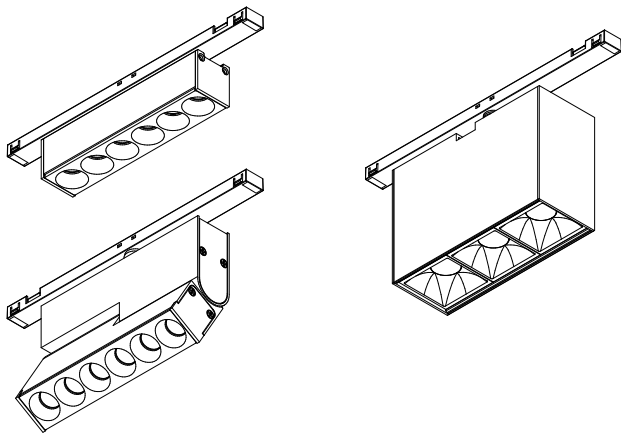

**Luminaires:**

- RAFTER points LED microtrack
- RAFTER mini points LED microtrack
- RAFTER mini points move LED microtrack

Źródło światła zastosowane w tej oprawie oświetleniowej powinno być wymieniane wyłącznie przez producenta lub jego przedstawiciela serwisowego, lub podobnie wykwalifikowaną osobę.  
The light source contained in this luminaire shall only be replaced by the manufacturer or his service agent or a similar qualified person.