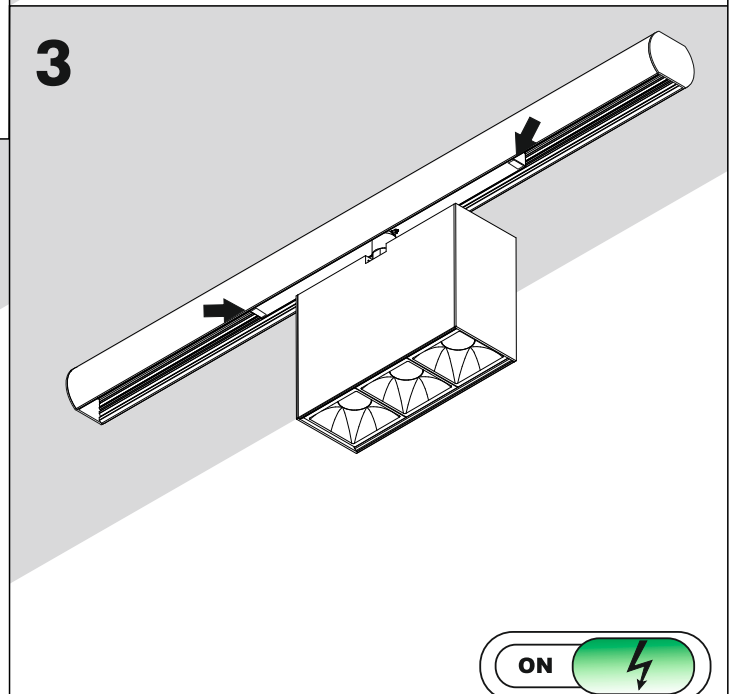

**Luminaires:**

- RAFTER points LED microtrack
- RAFTER mini points LED microtrack
- RAFTER mini points move LED microtrack

Źródło światła zastosowane w tej oprawie oświetleniowej powinno być wymieniane wyłącznie przez producenta lub jego przedstawiciela serwisowego, lub podobnie wykwalifikowaną osobę.  
The light source contained in this luminaire shall only be replaced by the manufacturer or his service agent or a similar qualified person.