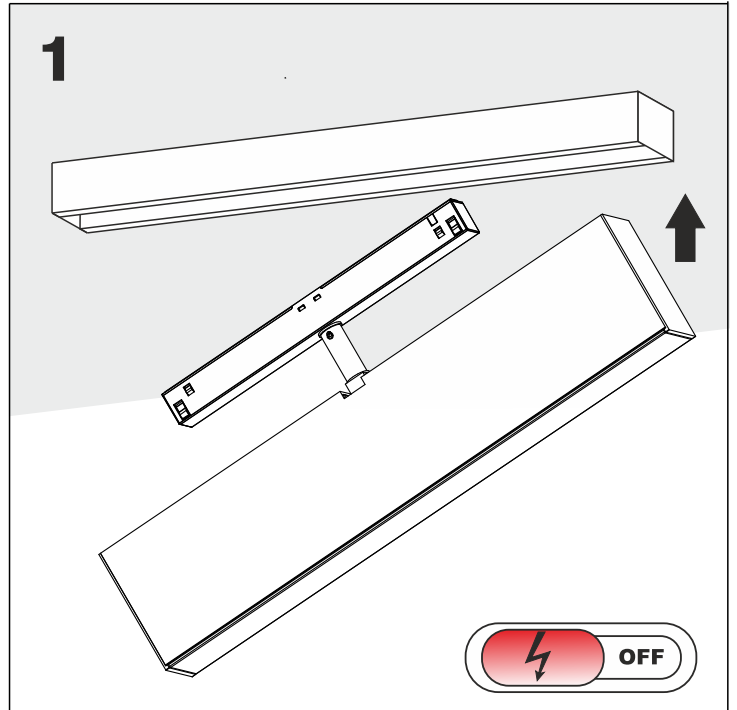

Luminaires:

RAFTER LED multitrack
RAFTER LED high multitrack

Ten produkt zawiera źródła światła o klasie efektywności energetycznej E.
This product contains a light sources of energy efficiency class E.