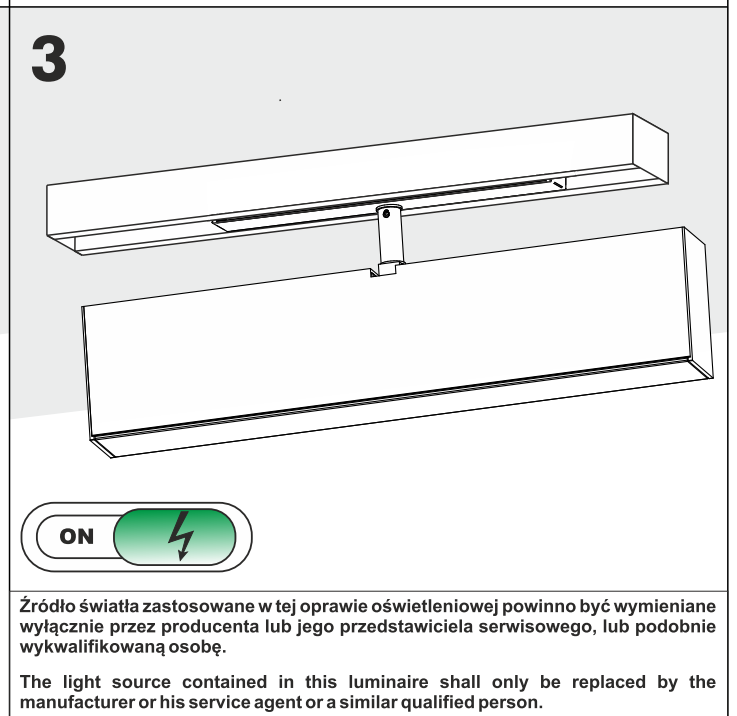

Luminaires:

RAFTER LED multitrack
RAFTER LED high multitrack

Ten produkt zawiera źródła światła o klasie efektywności energetycznej E.
This product contains a light sources of energy efficiency class E.