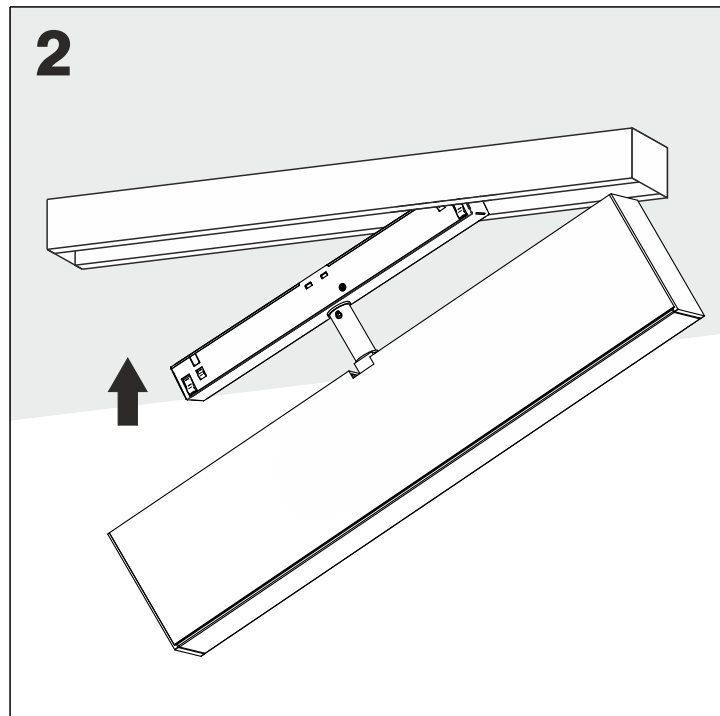

Luminaires:

RAFTER LED multitrack
RAFTER LED high multitrack

Ten produkt zawiera źródła światła o klasie efektywności energetycznej E.
This product contains a light sources of energy efficiency class E.