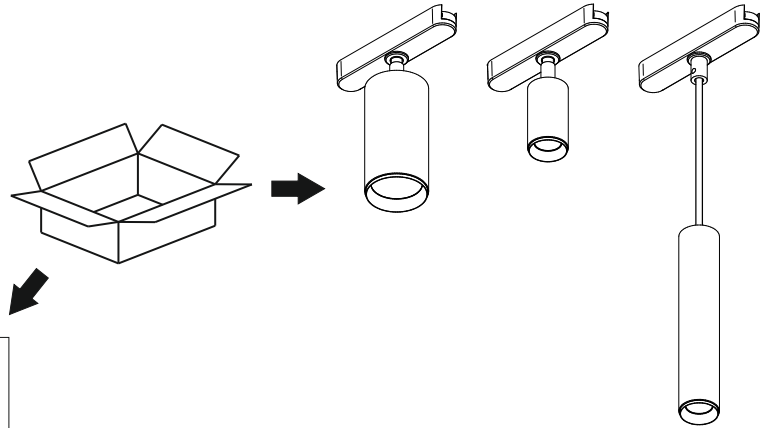

**Luminaires:**

- PET midi LED flattrack
- PET mini LED flattrack
- PET mini LED suspended flattrack

|                               |   |
|-------------------------------|---|
| <p><b>1a</b></p> <p>⚡ OFF</p> | <p><b>2a</b></p> <p>ON ⚡</p>  |
| <p><b>1b</b></p> <p>⚡ OFF</p> | <p><b>2b</b></p> <p>Źródło światła zastosowane w tej oprawie oświetleniowej powinno być wymieniane wyłącznie przez producenta lub jego przedstawiciela serwisowego, lub podobnie wykwalifikowaną osobę.<br/>The light source contained in this luminaire shall only be replaced by the manufacturer or his service agent or a similar qualified person.</p> |