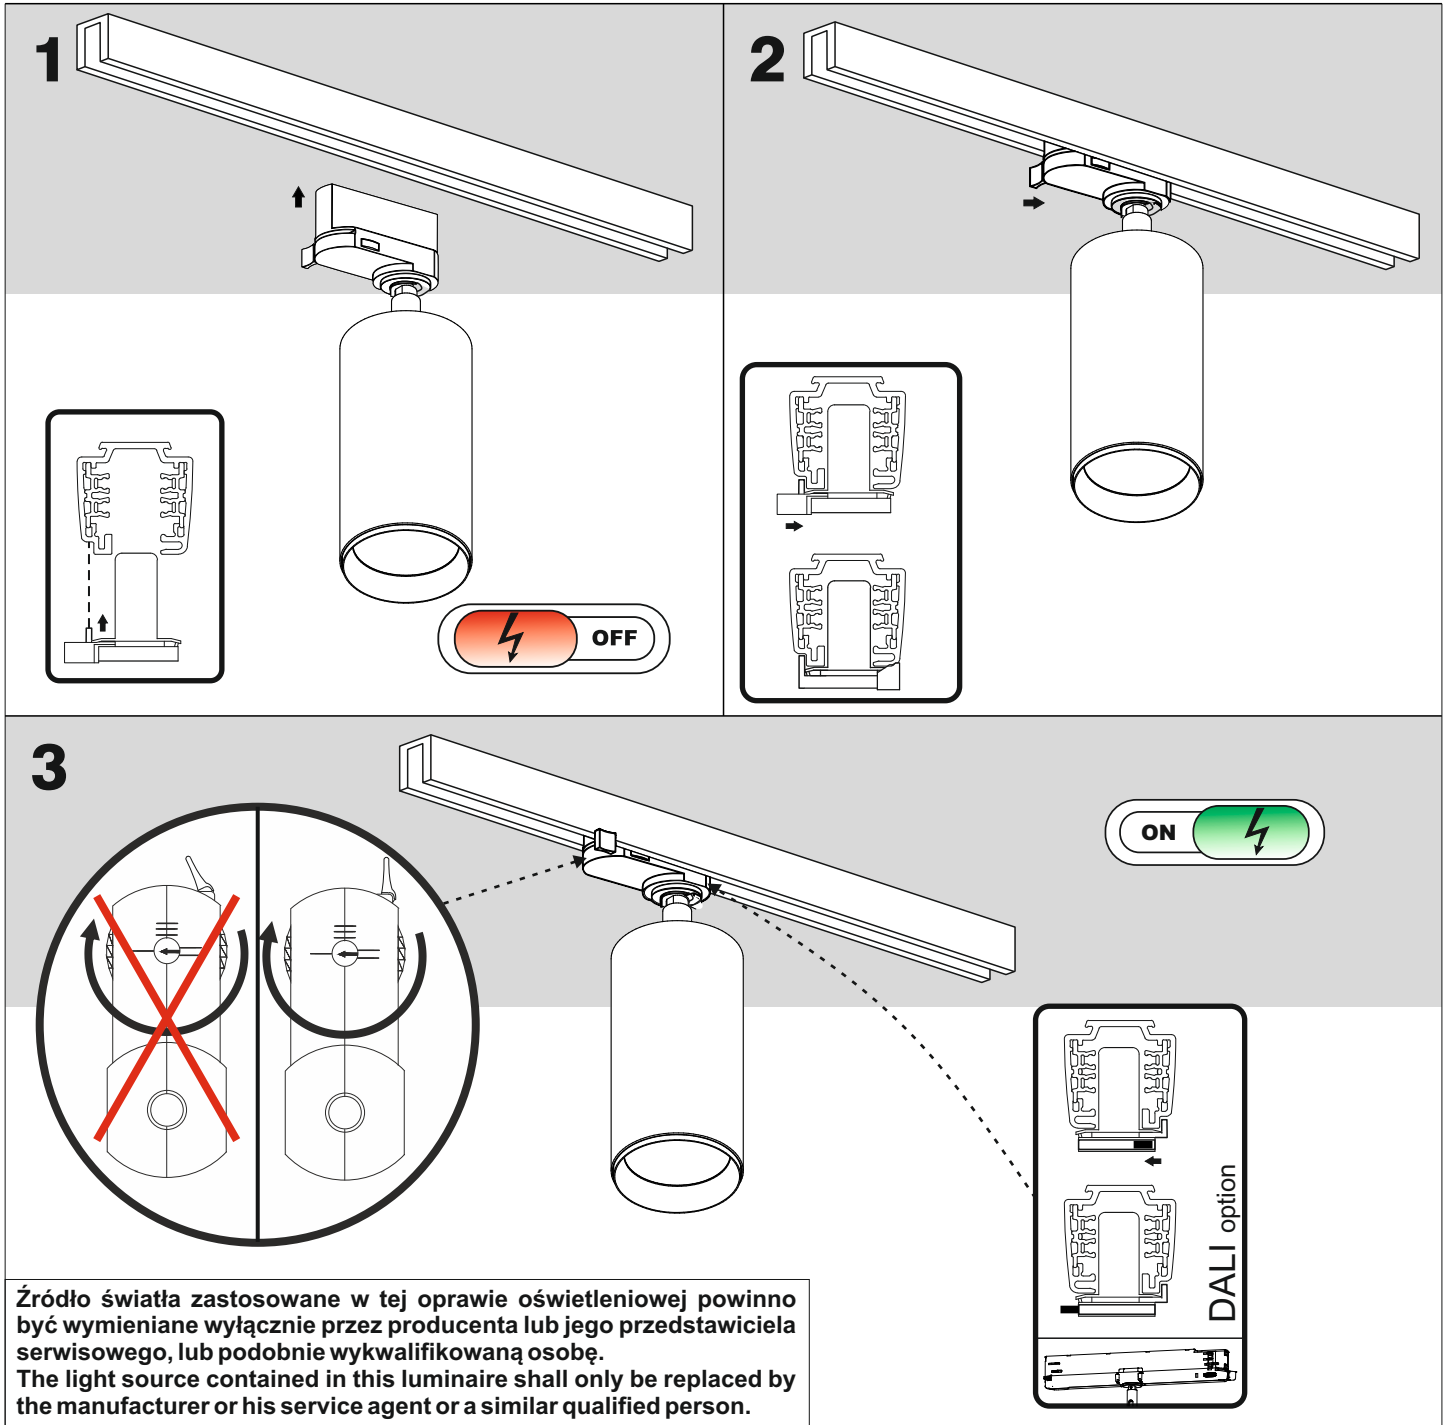

### PET next LED track PET next mini LED track

Źródło światła zastosowane w tej oprawie oświetleniowej powinno być wymieniane wyłącznie przez producenta lub jego przedstawiciela serwisowego, lub podobnie wykwalifikowaną osobę.  
The light source contained in this luminaire shall only be replaced by the manufacturer or his service agent or a similar qualified person.

Ten produkt zawiera źródła światła o klasie efektywności energetycznej D.  
This product contains a light sources of energy efficiency class D.

**LED**  
int