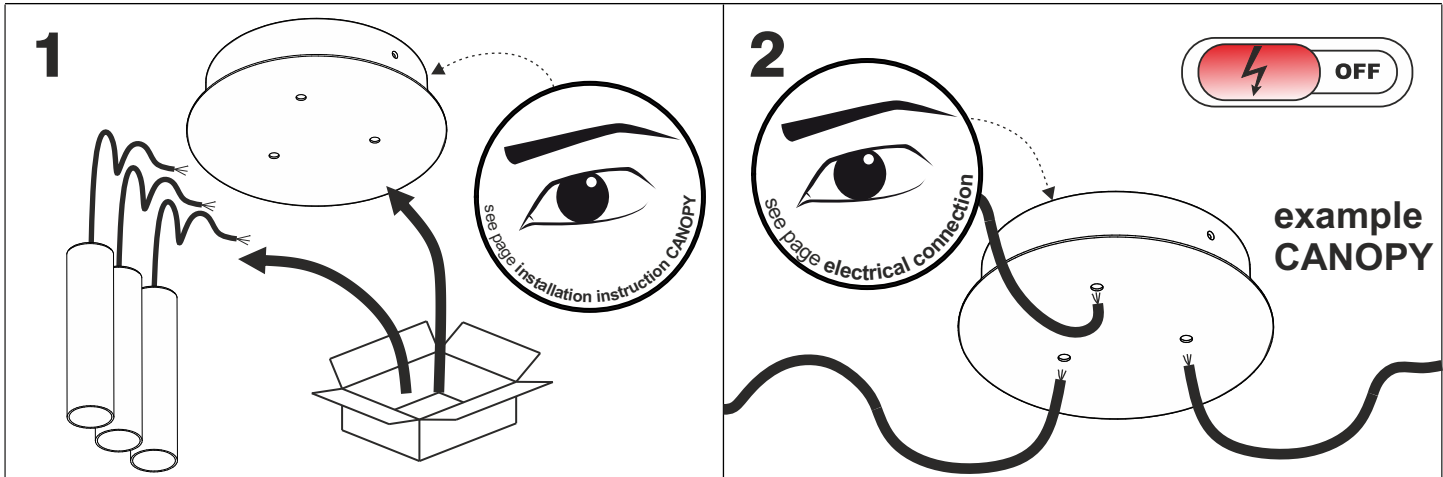

optional element

DO NOT switch on luminaire without connecting the whole system!

Nie uruchamiać oprawy przed połączeniem wszystkich elementów zestawu!

Spider system powered by mains voltage (~230 Vac)