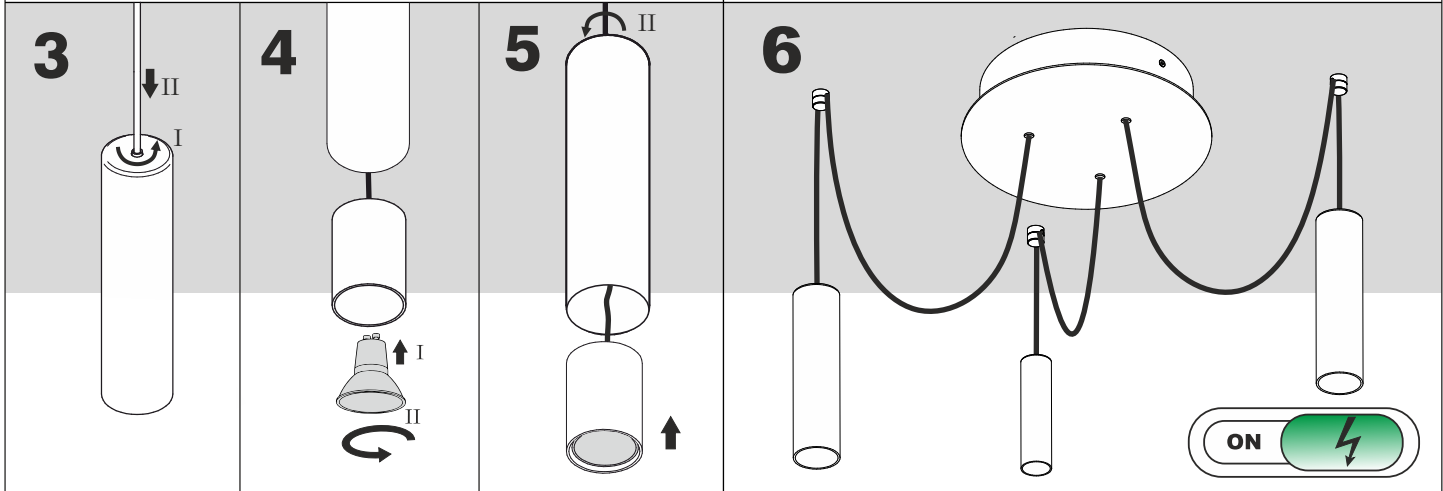

optional element

DO NOT switch on luminaire without connecting the whole system!

Nie uruchamiać oprawy przed połączeniem wszystkich elementów zestawu!

Spider system powered by mains voltage (~230 Vac)