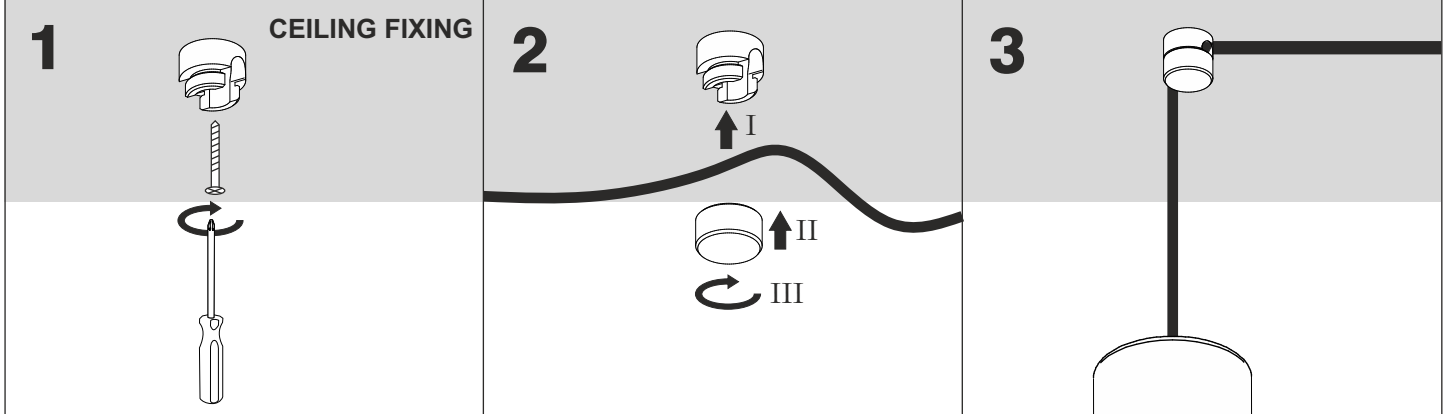

optional element

DO NOT switch on luminaire without connecting the whole system!

Nie uruchamiać oprawy przed połączeniem wszystkich elementów zestawu!

Spider system powered by mains voltage (~230 Vac)