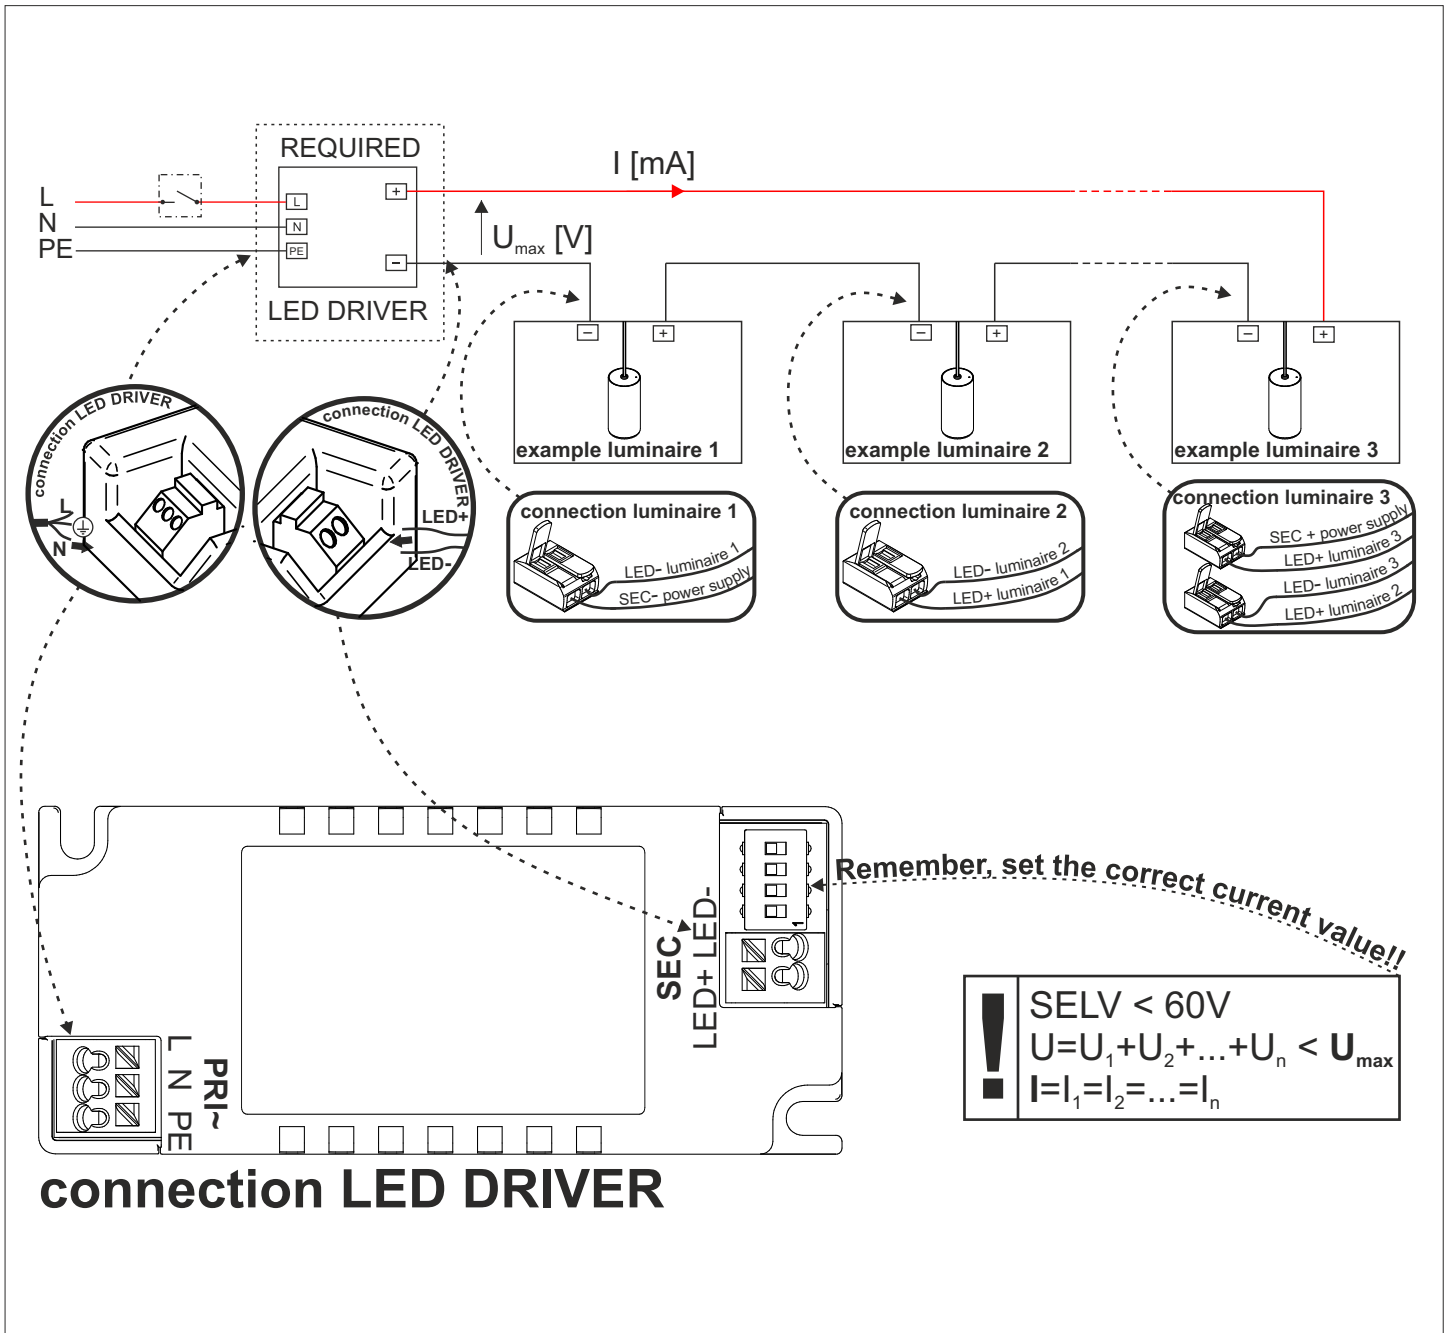

1

2

3a

3b

optional element

1 CEILING FIXING

2

3

!	DO NOT switch on luminaire without connecting the whole system!	
	Nie uruchamiać oprawy przed połączeniem wszystkich elementów zestawu!	

Spider system required power supply (CC)

Ten produkt zawiera źródła światła o klasie efektywności energetycznej D.
This product contains a light sources of energy efficiency class D.